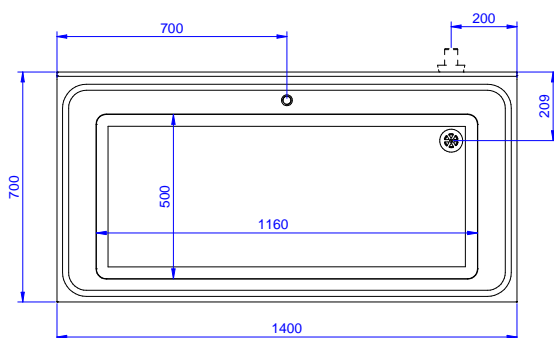

Descrizione

Articolo N°

Lavatoio pentole in acciaio inox AISI 304 con piano di lavoro da 50 mm e spessore 8/10. Insonorizzato con piega salvamani sui bordi e dotato di involucro perimetrale ed angoli saldati. Gambe quadre in acciaio inox AISI 304 (40x40 mm) con piedini regolabili in altezza. Alzatina paraspruzzi posteriore con raggiatura 10 mm, altezza 100 mm e spessore 13 mm. Una vasca dotata di tubo troppopieno, filtro e piletta di scarico da 2".

Approvazione: _____

Fronte

Lato

D = Scarico acqua

Alto

Informazioni chiave

Dimensioni esterne, larghezza:

132910 (SLP14N) 1400 mm

Dimensioni esterne, profondità:

132910 (SLP14N) 700 mm

Dimensioni esterne, altezza:

132910 (SLP14N) 900 mm

Dimensione alzatina, altezza:

132910 (SLP14N) 100 mm

Dimensione alzatina, profondità:

132910 (SLP14N) 13 mm

Dimensione alzatina, raggio:

132910 (SLP14N) R=10

Numero di vasche:

132910 (SLP14N) 1

Dimensione vasca:

132910 (SLP14N) 1160x500xH400

Peso netto:

132910 (SLP14N) 60 kg