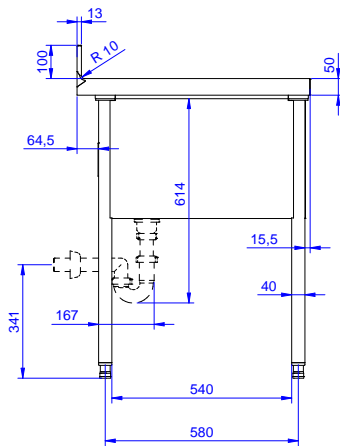

Descrizione

Articolo N°

Lavatoio pentole in acciaio inox AISI 304 con piano di lavoro da 50 mm e spessore 8/10. Insonorizzato con piega salvamani sui bordi e dotato di involucro perimetrale ed angoli saldati. Gambe quadre in acciaio inox AISI 304 (40x40 mm) con piedini regolabili in altezza. Alzatina paraspruzzi posteriore con raggiatura 10 mm, altezza 100 mm e spessore 13 mm. Una vasca dotata di tubo troppopieno, filtro e piletta di scarico da 2".

Approvazione: _____

Fronte

Lato

D = Scarico acqua

Alto

Informazioni chiave

Dimensioni esterne, larghezza:

132910 (SLP14N) 1400 mm

Dimensioni esterne, profondità:

132910 (SLP14N) 700 mm

Dimensioni esterne, altezza:

132910 (SLP14N) 900 mm

Dimensione alzatina, altezza:

132910 (SLP14N) 100 mm

Dimensione alzatina, profondità:

132910 (SLP14N) 13 mm

Dimensione alzatina, raggio:

132910 (SLP14N) R=10

Numero di vasche:

132910 (SLP14N) 1

Dimensione vasca:

132910 (SLP14N) 1160x500xH400

Peso netto:

132910 (SLP14N) 60 kg