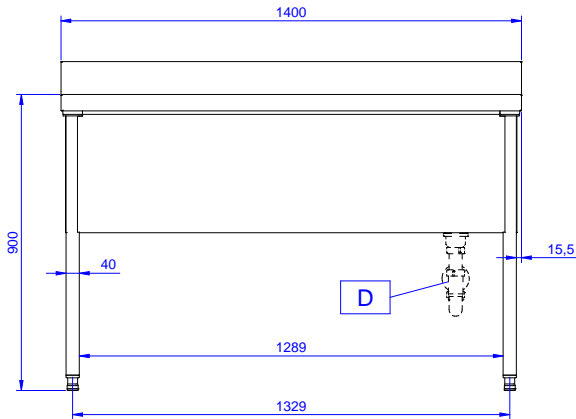

Descrizione

Articolo N°

Lavatoio pentole in acciaio inox AISI 304 con piano di lavoro da 50 mm e spessore 8/10. Insonorizzato con piega salvamani sui bordi e dotato di involucro perimetrale ed angoli saldati. Gambe quadre in acciaio inox AISI 304 (40x40 mm) con piedini regolabili in altezza. Alzatina paraspruzzi posteriore con raggiatura 10 mm, altezza 100 mm e spessore 13 mm. Una vasca dotata di tubo troppopieno, filtro e piletta di scarico da 2".

Approvazione: _____

Fronte

Lato

D = Scarico acqua

Alto

Informazioni chiave

Dimensioni esterne, larghezza:

132910 (SLP14N) 1400 mm

Dimensioni esterne, profondità:

132910 (SLP14N) 700 mm

Dimensioni esterne, altezza:

132910 (SLP14N) 900 mm

Dimensione alzatina, altezza:

132910 (SLP14N) 100 mm

Dimensione alzatina, profondità:

132910 (SLP14N) 13 mm

Dimensione alzatina, raggio:

132910 (SLP14N) R=10

Numero di vasche:

132910 (SLP14N) 1

Dimensione vasca:

132910 (SLP14N) 1160x500xH400

Peso netto:

132910 (SLP14N) 60 kg