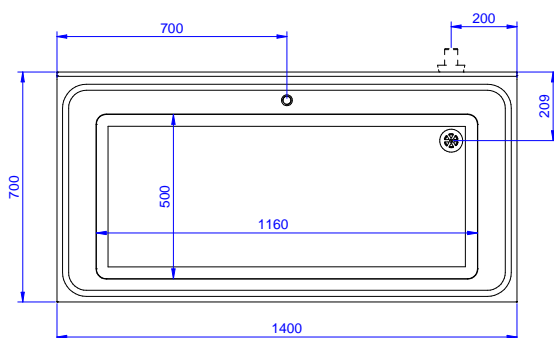

Descrizione

Articolo N°

Lavatoio pentole in acciaio inox AISI 304 con piano di lavoro da 50 mm e spessore 8/10. Insonorizzato con piega salvamani sui bordi e dotato di involucro perimetrale ed angoli saldati. Gambe quadre in acciaio inox AISI 304 (40x40 mm) con piedini regolabili in altezza. Alzatina paraspruzzi posteriore con raggiatura 10 mm, altezza 100 mm e spessore 13 mm. Una vasca dotata di tubo troppopieno, filtro e piletta di scarico da 2".

Approvazione: _____

Fronte

Lato

D = Scarico acqua

Alto

Informazioni chiave

Dimensioni esterne, larghezza:

132910 (SLP14N) 1400 mm

Dimensioni esterne, profondità:

700 mm

Dimensioni esterne, altezza:

900 mm

Dimensione alzatina, altezza:

100 mm

Dimensione alzatina, profondità:

13 mm

Dimensione alzatina, raggio:

R=10

Numero di vasche:

1

Dimensione vasca:

1160x500xH400

Peso netto:

60 kg