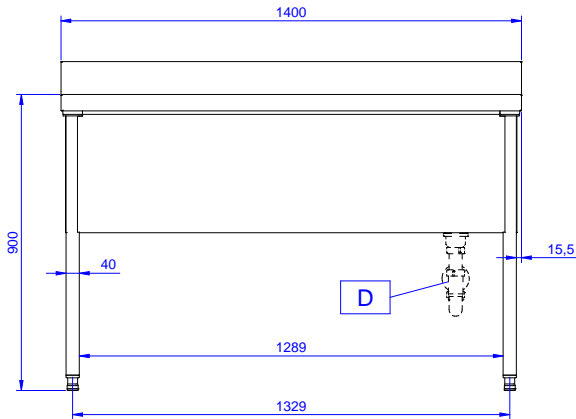

Descrizione

Articolo N°

Lavatoio pentole in acciaio inox AISI 304 con piano di lavoro da 50 mm e spessore 8/10. Insonorizzato con piega salvamani sui bordi e dotato di involucro perimetrale ed angoli saldati. Gambe quadre in acciaio inox AISI 304 (40x40 mm) con piedini regolabili in altezza. Alzatina paraspruzzi posteriore con raggiatura 10 mm, altezza 100 mm e spessore 13 mm. Una vasca dotata di tubo troppopieno, filtro e piletta di scarico da 2".

Approvazione: _____

Fronte

Lato

D = Scarico acqua

Alto

Informazioni chiave

Dimensioni esterne, larghezza:

132910 (SLP14N) 1400 mm

Dimensioni esterne, profondità:

700 mm

Dimensioni esterne, altezza:

900 mm

Dimensione alzatina, altezza:

100 mm

Dimensione alzatina, profondità:

13 mm

Dimensione alzatina, raggio:

R=10

Numero di vasche:

1

Dimensione vasca:

1160x500xH400

Peso netto:

60 kg