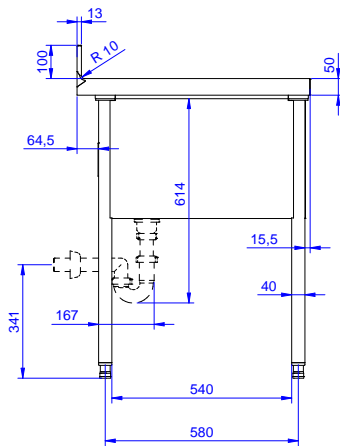

Descrizione

Articolo N°

Lavatoio pentole in acciaio inox AISI 304 con piano di lavoro da 50 mm e spessore 8/10. Insonorizzato con piega salvamani sui bordi e dotato di involucro perimetrale ed angoli saldati. Gambe quadre in acciaio inox AISI 304 (40x40 mm) con piedini regolabili in altezza. Alzatina paraspruzzi posteriore con raggiatura 10 mm, altezza 100 mm e spessore 13 mm. Una vasca dotata di tubo troppopieno, filtro e piletta di scarico da 2".

Approvazione: _____

Fronte

Lato

D = Scarico acqua

Alto

Informazioni chiave

Dimensioni esterne, larghezza:

132910 (SLP14N) 1400 mm

Dimensioni esterne, profondità:

700 mm

Dimensioni esterne, altezza:

900 mm

Dimensione alzatina, altezza:

100 mm

Dimensione alzatina, profondità:

13 mm

Dimensione alzatina, raggio:

R=10

Numero di vasche:

1

Dimensione vasca:

1160x500xH400

Peso netto:

60 kg