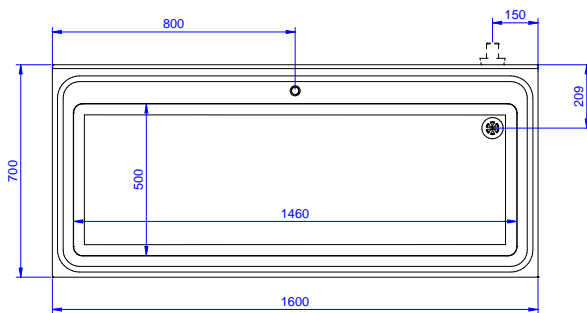

### Accessori opzionali

- Ripiano inferiore per tavoli e lavatoi da 1600 mm PNC 855147
- Kit 4 ruote, di cui 2 con freno, diam. 100 mm PNC 855150
- Sottotelaio 3 lati per tavoli da 1600 mm PNC 855154
- Sifone singolo in plastica da 1,5 " per tavoli con vasca PNC 855306
- Rubinetto con leva a gomito con canna, 3/4" monoforo PNC 855322
- Rubinetto con leva a gomito con canna corta, 3/4" monoforo PNC 855323
- Rubinetto a pedale con canna e con pedali caldo e freddo, 3/4" PNC 855328
- - NOT TRANSLATED - PNC 855374
- - NOT TRANSLATED - PNC 855375
- Rubinetto a snodo monoforo (da montare sul piano) PNC 855382
- - NOT TRANSLATED - PNC 855383
- - NOT TRANSLATED - PNC 855384
- Rubinetto con doccia di prelavaggio monoforo (da montare sul piano) PNC 855385
- RUBINETTO CON LEVA A GOMITO DOCCIA+SNODO PNC 855386
- Rubinetto con doccia di prelavaggio e canna monoforo (da montare sul piano) PNC 855387
- - NOT TRANSLATED - PNC 855388
- - NOT TRANSLATED - PNC 855389
- - NOT TRANSLATED - PNC 855390
- Kit per fissaggio a pavimento di 2 gambe quadre composto da 2 piedini con flange e tasselli. PNC 865386
- Sifone singolo in plastica da 2 " per lavatoi PNC 895313

**Fronte**

**Lato**

**D** = Scarico acqua

**Alto**

**Informazioni chiave**

**Dimensioni esterne, larghezza:**

**132912 (SLP16N)** 1600 mm

**Dimensioni esterne, profondità:**

700 mm

**Dimensioni esterne, altezza:**

900 mm

**Dimensione alzatina, altezza:**

100 mm

**Dimensione alzatina, profondità:**

13 mm

**Dimensione alzatina, raggio:**

R=10

**Numero di vasche:**

1

**Dimensione vasca:**

1460x500xH400

**Peso netto:**

65 kg