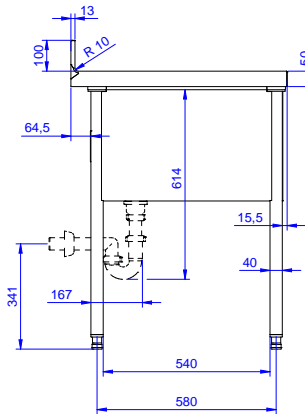

#### Articolo N°

Lavatoio pentole in acciaio inox AISI 304 con piano di lavoro da 50 mm e spessore 8/10. Insonorizzato con piega salvamani sui bordi e dotato di involucro perimetrale ed angoli saldati. Gambe quadre in acciaio inox AISI 304 (40x40 mm) con piedini regolabili in altezza. Alzatina paraspruzzi posteriore con raggiatura 10 mm, altezza 100 mm e spessore 13 mm. Una vasca dotata di tubo troppopieno, filtro e piletta di scarico da 2".

### Accessori opzionali

- Ripiano inferiore per tavoli e lavatoi da 1600 mm PNC 855147
- Kit 4 ruote, di cui 2 con freno, diam. 100 mm PNC 855150
- Sottotelaio 3 lati per tavoli da 1600 mm PNC 855154
- Sifone singolo in plastica da 1,5 " per tavoli con vasca PNC 855306
- Rubinetto con leva a gomito con canna, 3/4" monoforo PNC 855322
- Rubinetto con leva a gomito con canna corta, 3/4" monoforo PNC 855323
- Rubinetto a pedale con canna e con pedali caldo e freddo, 3/4" PNC 855328
- - NOT TRANSLATED - PNC 855374
- - NOT TRANSLATED - PNC 855375
- Rubinetto a snodo monoforo (da montare sul piano) PNC 855382
- - NOT TRANSLATED - PNC 855383
- - NOT TRANSLATED - PNC 855384
- Rubinetto con doccia di prelavaggio monoforo (da montare sul piano) PNC 855385
- RUBINETTO CON LEVA A GOMITO DOCCIA+SNODO PNC 855386
- Rubinetto con doccia di prelavaggio e canna monoforo (da montare sul piano) PNC 855387
- - NOT TRANSLATED - PNC 855388
- - NOT TRANSLATED - PNC 855389
- - NOT TRANSLATED - PNC 855390
- Kit per fissaggio a pavimento di 2 gambe quadre composto da 2 piedini con flange e tasselli. PNC 865386
- Sifone singolo in plastica da 2 " per lavatoi PNC 895313

**Fronte**

**Lato**

**D** = Scarico acqua

**Alto**

**Informazioni chiave**

**Dimensioni esterne, larghezza:**

**132912 (SLP16N)** 1600 mm

**Dimensioni esterne, profondità:**

700 mm

**Dimensioni esterne, altezza:**

900 mm

**Dimensione alzatina, altezza:**

100 mm

**Dimensione alzatina, profondità:**

13 mm

**Dimensione alzatina, raggio:**