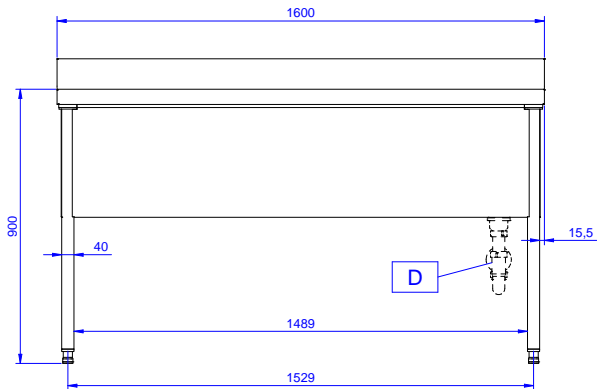

#### Articolo N°

Lavatoio pentole in acciaio inox AISI 304 con piano di lavoro da 50 mm e spessore 8/10. Insonorizzato con piega salvamani sui bordi e dotato di involucro perimetrale ed angoli saldati. Gambe quadre in acciaio inox AISI 304 (40x40 mm) con piedini regolabili in altezza. Alzatina paraspruzzi posteriore con raggiatura 10 mm, altezza 100 mm e spessore 13 mm. Una vasca dotata di tubo troppopieno, filtro e piletta di scarico da 2".

**Fronte**

**Lato**

**D** = Scarico acqua

**Alto**

**Informazioni chiave**

**Dimensioni esterne, larghezza:**

**132912 (SLP16N)** 1600 mm

**Dimensioni esterne, profondità:**

700 mm

**Dimensioni esterne, altezza:**

900 mm

**Dimensione alzatina, altezza:**

100 mm

**Dimensione alzatina, profondità:**

13 mm

**Dimensione alzatina, raggio:**

R=10

**Numero di vasche:**

1

**Dimensione vasca:**

1460x500xH400

**Peso netto:**

65 kg