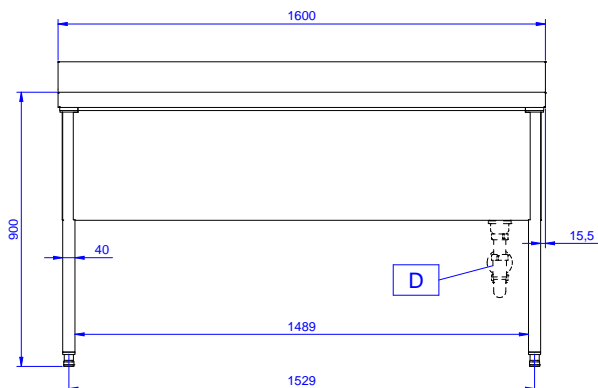

#### Articolo N°

Lavatoio pentole in acciaio inox AISI 304 con piano di lavoro da 50 mm e spessore 8/10. Insonorizzato con piega salvamani sui bordi e dotato di involucro perimetrale ed angoli saldati. Gambe quadre in acciaio inox AISI 304 (40x40 mm) con piedini regolabili in altezza. Alzatina paraspruzzi posteriore con raggiatura 10 mm, altezza 100 mm e spessore 13 mm. Una vasca dotata di tubo troppopieno, filtro e piletta di scarico da 2".

**Fronte**

**Lato**

**D** = Scarico acqua

**Alto**

**Informazioni chiave**

**Dimensioni esterne, larghezza:**

**132912 (SLP16N)** 1600 mm

**Dimensioni esterne, profondità:**

700 mm

**Dimensioni esterne, altezza:**

900 mm

**Dimensione alzatina, altezza:**

100 mm

**Dimensione alzatina, profondità:**

13 mm

**Dimensione alzatina, raggio:**

R=10

**Numero di vasche:**

1

**Dimensione vasca:**

1460x500xH400

**Peso netto:**

65 kg