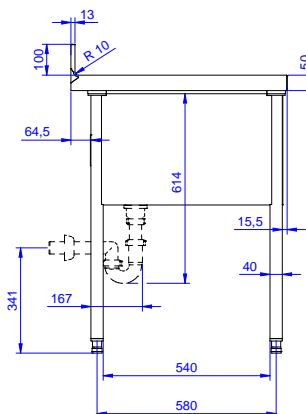

### Accessori opzionali

- Ripiano inferiore per tavoli e lavatoi da 1600 mm PNC 855147
- Kit 4 ruote, di cui 2 con freno, diam. 100 mm PNC 855150
- Sottotelaio 3 lati per tavoli da 1600 mm PNC 855154
- Sifone singolo in plastica da 1,5 " per tavoli con vasca PNC 855306
- Rubinetto con leva a gomito con canna, 3/4" monoforo PNC 855322
- Rubinetto con leva a gomito con canna corta, 3/4" monoforo PNC 855323
- Rubinetto a pedale con canna e con pedali caldo e freddo, 3/4" PNC 855328
- - NOT TRANSLATED - PNC 855374
- - NOT TRANSLATED - PNC 855375
- Rubinetto a snodo monoforo (da montare sul piano) PNC 855382
- - NOT TRANSLATED - PNC 855383
- - NOT TRANSLATED - PNC 855384
- Rubinetto con doccia di prelavaggio monoforo (da montare sul piano) PNC 855385
- RUBINETTO CON LEVA A GOMITO DOCCIA+SNODO PNC 855386
- Rubinetto con doccia di prelavaggio e canna monoforo (da montare sul piano) PNC 855387
- - NOT TRANSLATED - PNC 855388
- - NOT TRANSLATED - PNC 855389
- - NOT TRANSLATED - PNC 855390
- Kit per fissaggio a pavimento di 2 gambe quadre composto da 2 piedini con flange e tasselli. PNC 865386
- Sifone singolo in plastica da 2 " per lavatoi PNC 895313

**Fronte**

**Lato**

**D** = Scarico acqua

**Alto**

**Informazioni chiave**

**Dimensioni esterne, larghezza:**

**132912 (SLP16N)** 1600 mm

**Dimensioni esterne, profondità:**

700 mm

**Dimensioni esterne, altezza:**

900 mm

**Dimensione alzatina, altezza:**

100 mm

**Dimensione alzatina, profondità:**

13 mm

**Dimensione alzatina, raggio:**