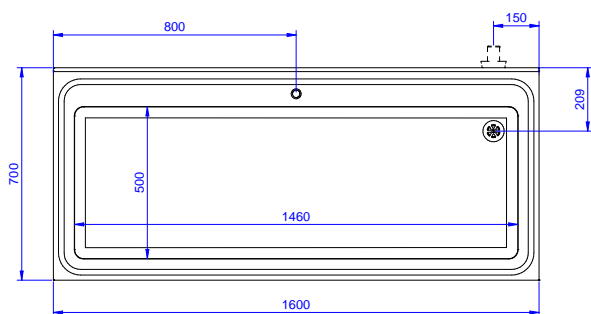

### Accessori opzionali

- Ripiano inferiore per tavoli e lavatoi da 1600 mm PNC 855147
- Kit 4 ruote, di cui 2 con freno, diam. 100 mm PNC 855150
- Sottotelaio 3 lati per tavoli da 1600 mm PNC 855154
- Sifone singolo in plastica da 1,5 " per tavoli con vasca PNC 855306
- Rubinetto con leva a gomito con canna, 3/4" monoforo PNC 855322
- Rubinetto con leva a gomito con canna corta, 3/4" monoforo PNC 855323
- Rubinetto a pedale con canna e con pedali caldo e freddo, 3/4" PNC 855328
- - NOT TRANSLATED - PNC 855374
- - NOT TRANSLATED - PNC 855375
- Rubinetto a snodo monoforo (da montare sul piano) PNC 855382
- - NOT TRANSLATED - PNC 855383
- - NOT TRANSLATED - PNC 855384
- Rubinetto con doccia di prelavaggio monoforo (da montare sul piano) PNC 855385
- RUBINETTO CON LEVA A GOMITO DOCCIA+SNODO PNC 855386
- Rubinetto con doccia di prelavaggio e canna monoforo (da montare sul piano) PNC 855387
- - NOT TRANSLATED - PNC 855388
- - NOT TRANSLATED - PNC 855389
- - NOT TRANSLATED - PNC 855390
- Kit per fissaggio a pavimento di 2 gambe quadre composto da 2 piedini con flange e tasselli. PNC 865386
- Sifone singolo in plastica da 2 " per lavatoi PNC 895313

**Fronte**

**Lato**

**D** = Scarico acqua

**Alto**

**Informazioni chiave**

**Dimensioni esterne, larghezza:**

**132912 (SLP16N)** 1600 mm

**Dimensioni esterne, profondità:**

700 mm

**Dimensioni esterne, altezza:**

900 mm

**Dimensione alzatina, altezza:**

100 mm

**Dimensione alzatina, profondità:**

13 mm

**Dimensione alzatina, raggio:**

R=10

**Numero di vasche:**

1

**Dimensione vasca:**

1460x500xH400

**Peso netto:**

65 kg