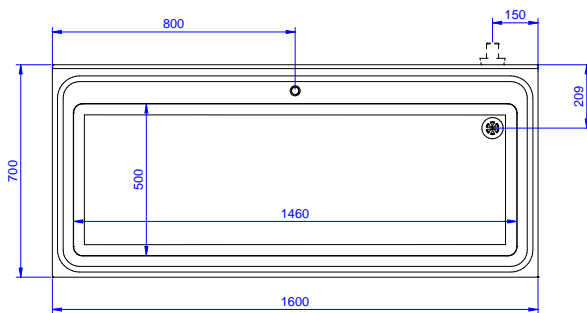

Descrizione

Articolo N°

Lavatoio pentole in acciaio inox AISI 304 con piano di lavoro da 50 mm e spessore 8/10. Insonorizzato con piega salvamani sui bordi e dotato di involucro perimetrale ed angoli saldati. Gambe quadre in acciaio inox AISI 304 (40x40 mm) con piedini regolabili in altezza. Alzatina paraspruzzi posteriore con raggiatura 10 mm, altezza 100 mm e spessore 13 mm. Una vasca dotata di tubo troppopieno, filtro e piletta di scarico da 2".

Fronte

Lato

D = Scarico acqua

Alto

Informazioni chiave

Dimensioni esterne, larghezza:

132912 (SLP16N) 1600 mm

Dimensioni esterne, profondità:

700 mm

Dimensioni esterne, altezza:

900 mm

Dimensione alzatina, altezza:

100 mm

Dimensione alzatina, profondità:

13 mm

Dimensione alzatina, raggio:

R=10

Numero di vasche:

1

Dimensione vasca:

1460x500xH400

Peso netto:

65 kg