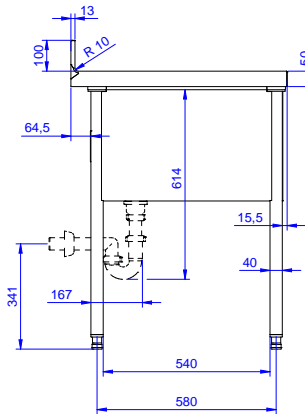

Descrizione

Articolo N°

Lavatoio pentole in acciaio inox AISI 304 con piano di lavoro da 50 mm e spessore 8/10. Insonorizzato con piega salvamani sui bordi e dotato di involucro perimetrale ed angoli saldati. Gambe quadre in acciaio inox AISI 304 (40x40 mm) con piedini regolabili in altezza. Alzatina paraspruzzi posteriore con raggiatura 10 mm, altezza 100 mm e spessore 13 mm. Una vasca dotata di tubo troppopieno, filtro e piletta di scarico da 2".

Fronte

Lato

D = Scarico acqua

Alto

Informazioni chiave

Dimensioni esterne, larghezza:

132912 (SLP16N) 1600 mm

Dimensioni esterne, profondità:

700 mm

Dimensioni esterne, altezza:

900 mm

Dimensione alzatina, altezza:

100 mm

Dimensione alzatina, profondità:

13 mm

Dimensione alzatina, raggio:

R=10

Numero di vasche:

1

Dimensione vasca:

1460x500xH400

Peso netto:

65 kg