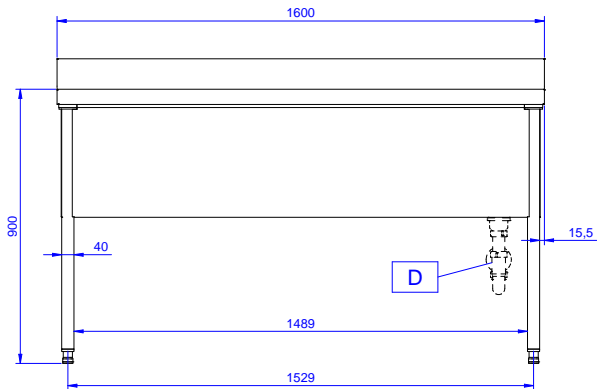

Descrizione

Articolo N°

Lavatoio pentole in acciaio inox AISI 304 con piano di lavoro da 50 mm e spessore 8/10. Insonorizzato con piega salvamani sui bordi e dotato di involucro perimetrale ed angoli saldati. Gambe quadre in acciaio inox AISI 304 (40x40 mm) con piedini regolabili in altezza. Alzatina paraspruzzi posteriore con raggiatura 10 mm, altezza 100 mm e spessore 13 mm. Una vasca dotata di tubo troppopieno, filtro e piletta di scarico da 2".

Fronte

Lato

D = Scarico acqua

Alto

Informazioni chiave

Dimensioni esterne, larghezza:

132912 (SLP16N) 1600 mm

Dimensioni esterne, profondità:

700 mm

Dimensioni esterne, altezza:

900 mm

Dimensione alzatina, altezza:

100 mm

Dimensione alzatina, profondità:

13 mm

Dimensione alzatina, raggio:

R=10

Numero di vasche:

1

Dimensione vasca:

1460x500xH400

Peso netto:

65 kg