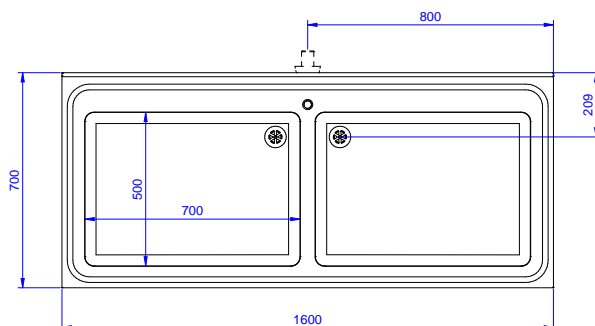

Descrizione

Articolo N° _____

Lavatoio pentole in acciaio inox AISI 304 con piano di lavoro da 50 mm e spessore 8/10. Insonorizzato con piega salvamani sui bordi e dotato di involucro perimetrale ed angoli saldati. Gambe quadre in acciaio inox AISI 304 (40x40 mm) con piedini regolabili in altezza. Alzatina paraspruzzi posteriore con raggiatura 10 mm, altezza 100 mm e spessore 13 mm. Due vasche dotate di tubo troppopieno, filtro e piletta di scarico da 2".

Fronte

Lato

D = Scarico acqua

Alto

Informazioni chiave

Dimensioni esterne, larghezza:

132913 (SLP216N) 1600 mm

Dimensioni esterne, profondità:

700 mm

Dimensioni esterne, altezza:

900 mm

Dimensione alzatina, altezza:

100 mm

Dimensione alzatina, profondità:

13 mm

Dimensione alzatina, raggio:

R=10

Numero di vasche:

2

Dimensione vasca:

700x500xH400

Peso netto:

65 kg