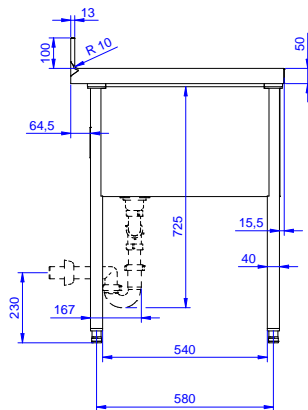

Descrizione

Articolo N° _____

Lavatoio pentole in acciaio inox AISI 304 con piano di lavoro da 50 mm e spessore 8/10. Insonorizzato con piega salvamani sui bordi e dotato di involucro perimetrale ed angoli saldati. Gambe quadre in acciaio inox AISI 304 (40x40 mm) con piedini regolabili in altezza. Alzatina paraspruzzi posteriore con raggiatura 10 mm, altezza 100 mm e spessore 13 mm. Due vasche dotate di tubo troppopieno, filtro e piletta di scarico da 2".

Fronte

Lato

D = Scarico acqua

Alto

Informazioni chiave

Dimensioni esterne, larghezza:

132913 (SLP216N) 1600 mm

Dimensioni esterne, profondità:

700 mm

Dimensioni esterne, altezza:

900 mm

Dimensione alzatina, altezza:

100 mm

Dimensione alzatina, profondità:

13 mm

Dimensione alzatina, raggio:

R=10

Numero di vasche:

2

Dimensione vasca:

700x500xH400

Peso netto:

65 kg