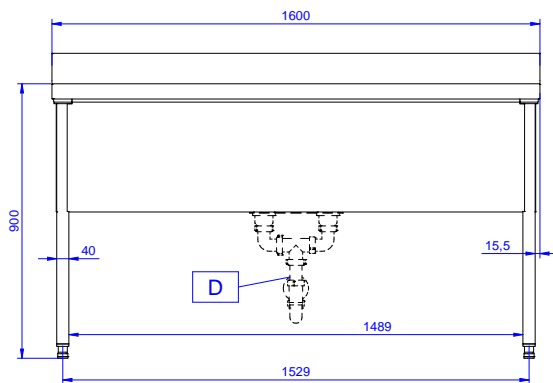

Descrizione

Articolo N° _____

Lavatoio pentole in acciaio inox AISI 304 con piano di lavoro da 50 mm e spessore 8/10. Insonorizzato con piega salvamani sui bordi e dotato di involucro perimetrale ed angoli saldati. Gambe quadre in acciaio inox AISI 304 (40x40 mm) con piedini regolabili in altezza. Alzatina paraspruzzi posteriore con raggiatura 10 mm, altezza 100 mm e spessore 13 mm. Due vasche dotate di tubo troppopieno, filtro e piletta di scarico da 2".

Fronte

Lato

D = Scarico acqua

Alto

Informazioni chiave

Dimensioni esterne, larghezza:

132913 (SLP216N) 1600 mm

Dimensioni esterne, profondità:

700 mm

Dimensioni esterne, altezza:

900 mm

Dimensione alzatina, altezza:

100 mm

Dimensione alzatina, profondità:

13 mm

Dimensione alzatina, raggio:

R=10

Numero di vasche:

2

Dimensione vasca:

700x500xH400

Peso netto:

65 kg