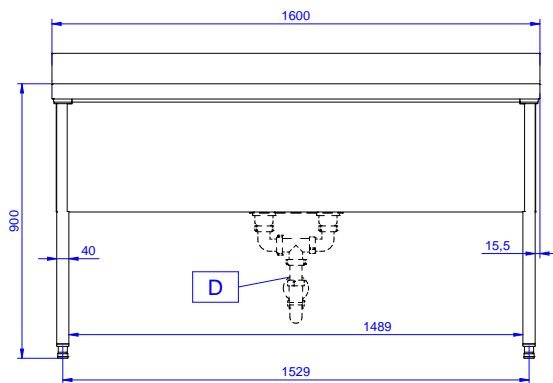

Descrizione

Articolo N°

Lavatoio pentole in acciaio inox AISI 304 con piano di lavoro da 50 mm e spessore 8/10. Insonorizzato con piega salvamani sui bordi e dotato di involucro perimetrale ed angoli saldati. Gambe quadre in acciaio inox AISI 304 (40x40 mm) con piedini regolabili in altezza. Alzatina paraspruzzi posteriore con raggiatura 10 mm, altezza 100 mm e spessore 13 mm. Due vasche dotate di tubo troppopieno, filtro e piletta di scarico da 2".

Fronte

Lato

D = Scarico acqua

Alto

Informazioni chiave

Dimensioni esterne, larghezza:

132913 (SLP216N) 1600 mm

Dimensioni esterne, profondità:

700 mm

Dimensioni esterne, altezza:

900 mm

Dimensione alzatina, altezza:

100 mm

Dimensione alzatina, profondità:

13 mm

Dimensione alzatina, raggio:

R=10

Numero di vasche:

2

Dimensione vasca:

700x500xH400

Peso netto:

65 kg