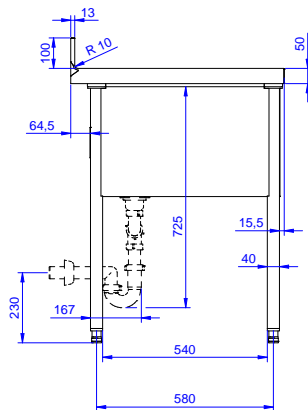

Descrizione

Articolo N°

Lavatoio pentole in acciaio inox AISI 304 con piano di lavoro da 50 mm e spessore 8/10. Insonorizzato con piega salvamani sui bordi e dotato di involucro perimetrale ed angoli saldati. Gambe quadre in acciaio inox AISI 304 (40x40 mm) con piedini regolabili in altezza. Alzatina paraspruzzi posteriore con raggiatura 10 mm, altezza 100 mm e spessore 13 mm. Due vasche dotate di tubo troppopieno, filtro e piletta di scarico da 2".

Fronte

Lato

D = Scarico acqua

Alto

Informazioni chiave

Dimensioni esterne, larghezza:

132913 (SLP216N) 1600 mm

Dimensioni esterne, profondità:

700 mm

Dimensioni esterne, altezza:

900 mm

Dimensione alzatina, altezza:

100 mm

Dimensione alzatina, profondità:

13 mm

Dimensione alzatina, raggio:

R=10

Numero di vasche:

2

Dimensione vasca:

700x500xH400

Peso netto:

65 kg