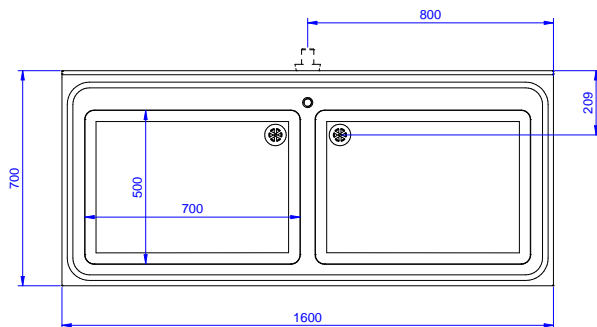

Descrizione

Articolo N°

Lavatoio pentole in acciaio inox AISI 304 con piano di lavoro da 50 mm e spessore 8/10. Insonorizzato con piega salvamani sui bordi e dotato di involucro perimetrale ed angoli saldati. Gambe quadre in acciaio inox AISI 304 (40x40 mm) con piedini regolabili in altezza. Alzatina paraspruzzi posteriore con raggiatura 10 mm, altezza 100 mm e spessore 13 mm. Due vasche dotate di tubo troppopieno, filtro e piletta di scarico da 2".

Fronte

Lato

D = Scarico acqua

Alto

Informazioni chiave

Dimensioni esterne, larghezza:

132913 (SLP216N) 1600 mm

Dimensioni esterne, profondità:

700 mm

Dimensioni esterne, altezza:

900 mm

Dimensione alzatina, altezza:

100 mm

Dimensione alzatina, profondità:

13 mm

Dimensione alzatina, raggio:

R=10

Numero di vasche:

2

Dimensione vasca:

700x500xH400

Peso netto:

65 kg