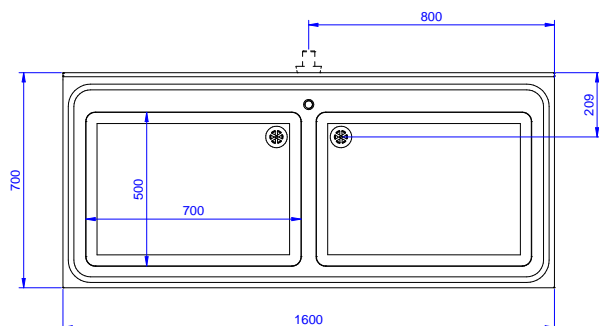

**Fronte**

**Lato**

**D** = Scarico acqua

**Alto**

**Informazioni chiave**

**Dimensioni esterne, larghezza:**

**132913 (SLP216N)** 1600 mm

**Dimensioni esterne, profondità:**

700 mm

**Dimensioni esterne, altezza:**

900 mm

**Dimensione alzatina, altezza:**

100 mm

**Dimensione alzatina, profondità:**

13 mm

**Dimensione alzatina, raggio:**