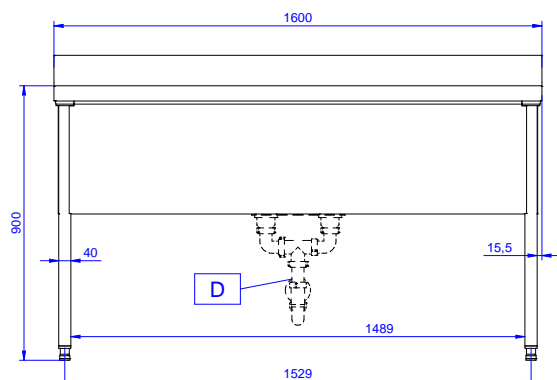

#### Articolo N°

Lavatoio pentole in acciaio inox AISI 304 con piano di lavoro da 50 mm e spessore 8/10. Insonorizzato con piega salvamani sui bordi e dotato di involucro perimetrale ed angoli saldati. Gambe quadre in acciaio inox AISI 304 (40x40 mm) con piedini regolabili in altezza. Alzatina paraspruzzi posteriore con raggiatura 10 mm, altezza 100 mm e spessore 13 mm. Due vasche dotate di tubo troppopieno, filtro e piletta di scarico da 2".

**Fronte**

**Lato**

**D** = Scarico acqua

**Alto**

**Informazioni chiave**

**Dimensioni esterne, larghezza:**

**132913 (SLP216N)** 1600 mm

**Dimensioni esterne, profondità:**

700 mm

**Dimensioni esterne, altezza:**

900 mm

**Dimensione alzatina, altezza:**

100 mm

**Dimensione alzatina, profondità:**

13 mm

**Dimensione alzatina, raggio:**

R=10

**Numero di vasche:**

2

**Dimensione vasca:**

700x500xH400

**Peso netto:**

65 kg