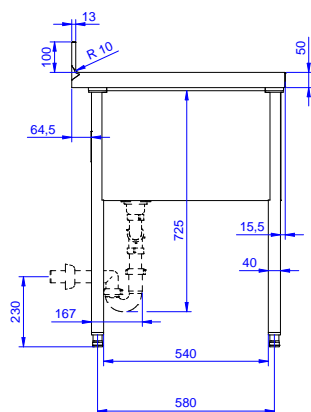

#### Articolo N°

Lavatoio pentole in acciaio inox AISI 304 con piano di lavoro da 50 mm e spessore 8/10. Insonorizzato con piega salvamani sui bordi e dotato di involucro perimetrale ed angoli saldati. Gambe quadre in acciaio inox AISI 304 (40x40 mm) con piedini regolabili in altezza. Alzatina paraspruzzi posteriore con raggiatura 10 mm, altezza 100 mm e spessore 13 mm. Due vasche dotate di tubo troppopieno, filtro e piletta di scarico da 2".

### Accessori opzionali

- Ripiano inferiore per tavoli e lavatoi da 1600 mm PNC 855147
- Kit 4 ruote, di cui 2 con freno, diam. 100 mm PNC 855150
- Sottotelaio 3 lati per tavoli da 1600 mm PNC 855154
- Sifone singolo in plastica da 1,5 " per tavoli con vasca PNC 855306
- Rubinetto con leva a gomito con canna, 3/4" monoforo PNC 855322
- Rubinetto con leva a gomito con canna corta, 3/4" monoforo PNC 855323
- Rubinetto a pedale con canna e con pedali caldo e freddo, 3/4" PNC 855328
- - NOT TRANSLATED - PNC 855374
- - NOT TRANSLATED - PNC 855375
- Rubinetto a snodo monoforo (da montare sul piano) PNC 855382
- - NOT TRANSLATED - PNC 855383
- - NOT TRANSLATED - PNC 855384
- Rubinetto con doccia di prelavaggio monoforo (da montare sul piano) PNC 855385
- RUBINETTO CON LEVA A GOMITO DOCCIA+SNODO PNC 855386
- Rubinetto con doccia di prelavaggio e canna monoforo (da montare sul piano) PNC 855387
- - NOT TRANSLATED - PNC 855388
- - NOT TRANSLATED - PNC 855389
- - NOT TRANSLATED - PNC 855390
- Kit per fissaggio a pavimento di 2 gambe quadre composto da 2 piedini con flange e tasselli. PNC 865386
- Sifone singolo in plastica da 2 " per lavatoi PNC 895313

**Fronte**

**Lato**

**D** = Scarico acqua

**Alto**

**Informazioni chiave**

**Dimensioni esterne, larghezza:**

**132913 (SLP216N)** 1600 mm

**Dimensioni esterne, profondità:**

700 mm

**Dimensioni esterne, altezza:**

900 mm

**Dimensione alzatina, altezza:**

100 mm

**Dimensione alzatina, profondità:**

13 mm

**Dimensione alzatina, raggio:**