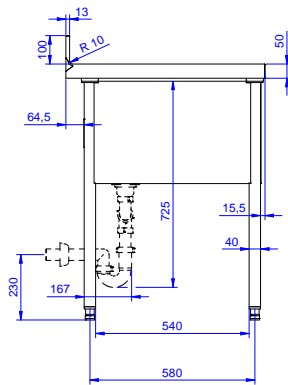

Descrizione

Articolo N°

Lavatoio pentole in acciaio inox AISI 304 con piano di lavoro da 50 mm e spessore 8/10. Insonorizzato con piega salvamani sui bordi e dotato di involucro perimetrale ed angoli saldati. Gambe quadre in acciaio inox AISI 304 (40x40 mm) con piedini regolabili in altezza. Alzatina paraspruzzi posteriore con raggiatura 10 mm, altezza 100 mm e spessore 13 mm. Due vasche dotate di tubo troppopieno, filtro e piletta di scarico da 2".

Fronte

Lato

D = Scarico acqua

Alto

Informazioni chiave

Dimensioni esterne, larghezza:

132914 (SLP218N) 1800 mm

Dimensioni esterne, profondità:

700 mm

Dimensioni esterne, altezza:

900 mm

Dimensione alzatina, altezza:

100 mm

Dimensione alzatina, profondità:

13 mm

Dimensione alzatina, raggio:

R=10

Numero di vasche:

2

Dimensione vasca:

800x500xH400

Peso netto:

70 kg