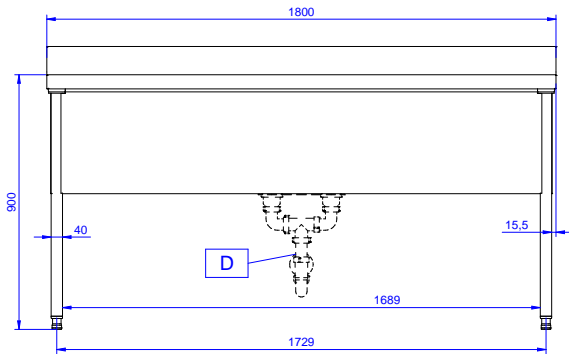

Descrizione

Articolo N°

Lavatoio pentole in acciaio inox AISI 304 con piano di lavoro da 50 mm e spessore 8/10. Insonorizzato con piega salvamani sui bordi e dotato di involucro perimetrale ed angoli saldati. Gambe quadre in acciaio inox AISI 304 (40x40 mm) con piedini regolabili in altezza. Alzatina paraspruzzi posteriore con raggiatura 10 mm, altezza 100 mm e spessore 13 mm. Due vasche dotate di tubo troppopieno, filtro e piletta di scarico da 2".

Fronte

Lato

D = Scarico acqua

Alto

Informazioni chiave

Dimensioni esterne, larghezza:

132914 (SLP218N) 1800 mm

Dimensioni esterne, profondità:

700 mm

Dimensioni esterne, altezza:

900 mm

Dimensione alzatina, altezza:

100 mm

Dimensione alzatina, profondità:

13 mm

Dimensione alzatina, raggio:

R=10

Numero di vasche:

2

Dimensione vasca:

800x500xH400

Peso netto:

70 kg