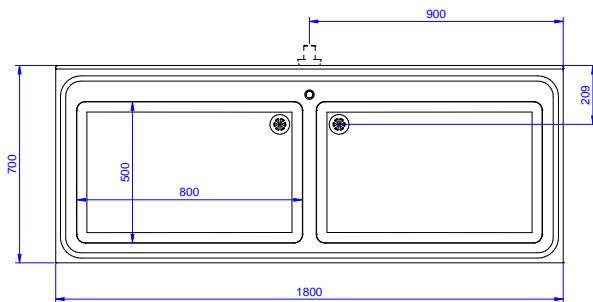

Descrizione

Articolo N°

Lavatoio pentole in acciaio inox AISI 304 con piano di lavoro da 50 mm e spessore 8/10. Insonorizzato con piega salvamani sui bordi e dotato di involucro perimetrale ed angoli saldati. Gambe quadre in acciaio inox AISI 304 (40x40 mm) con piedini regolabili in altezza. Alzatina paraspruzzi posteriore con raggiatura 10 mm, altezza 100 mm e spessore 13 mm. Due vasche dotate di tubo troppopieno, filtro e piletta di scarico da 2".

Fronte

Lato

D = Scarico acqua

Alto

Informazioni chiave

Dimensioni esterne, larghezza:

132914 (SLP218N) 1800 mm

Dimensioni esterne, profondità:

700 mm

Dimensioni esterne, altezza:

900 mm

Dimensione alzatina, altezza:

100 mm

Dimensione alzatina, profondità:

13 mm

Dimensione alzatina, raggio:

R=10

Numero di vasche:

2

Dimensione vasca:

800x500xH400

Peso netto:

70 kg