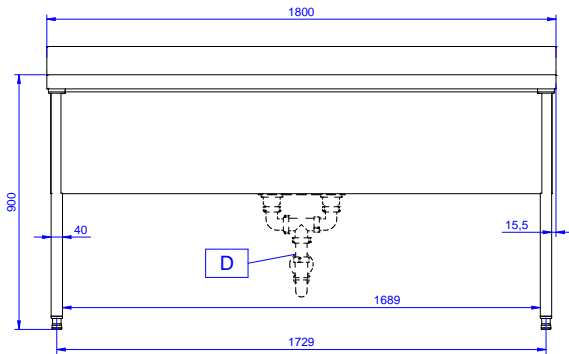

#### Articolo N°

Lavatoio pentole in acciaio inox AISI 304 con piano di lavoro da 50 mm e spessore 8/10. Insonorizzato con piega salvamani sui bordi e dotato di involucro perimetrale ed angoli saldati. Gambe quadre in acciaio inox AISI 304 (40x40 mm) con piedini regolabili in altezza. Alzatina paraspruzzi posteriore con raggiatura 10 mm, altezza 100 mm e spessore 13 mm. Due vasche dotate di tubo troppopieno, filtro e piletta di scarico da 2".

**Fronte**

**Lato**

**D** = Scarico acqua

**Alto**

**Informazioni chiave**

**Dimensioni esterne, larghezza:**

**132914 (SLP218N)** 1800 mm

**Dimensioni esterne, profondità:**

700 mm

**Dimensioni esterne, altezza:**

900 mm

**Dimensione alzatina, altezza:**

100 mm

**Dimensione alzatina, profondità:**

13 mm

**Dimensione alzatina, raggio:**

R=10

**Numero di vasche:**

2

**Dimensione vasca:**

800x500xH400

**Peso netto:**

70 kg