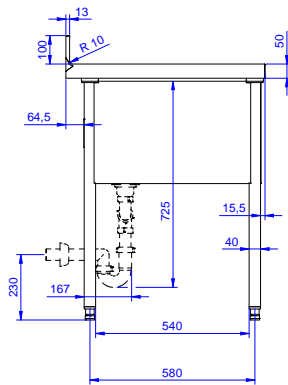

#### Articolo N°

Lavatoio pentole in acciaio inox AISI 304 con piano di lavoro da 50 mm e spessore 8/10. Insonorizzato con piega salvamani sui bordi e dotato di involucro perimetrale ed angoli saldati. Gambe quadre in acciaio inox AISI 304 (40x40 mm) con piedini regolabili in altezza. Alzatina paraspruzzi posteriore con raggiatura 10 mm, altezza 100 mm e spessore 13 mm. Due vasche dotate di tubo troppopieno, filtro e piletta di scarico da 2".

### Accessori opzionali

- Ripiano inferiore per tavoli e lavatoi da 1800 mm PNC 855148
- Kit 4 ruote, di cui 2 con freno, diam. 100 mm PNC 855150
- Sottotelaio 3 lati per tavoli da 1800 mm PNC 855155
- Sifone singolo in plastica da 1,5 " per tavoli con vasca PNC 855306
- Rubinetto con leva a gomito con canna, 3/4" monoforo PNC 855322
- Rubinetto con leva a gomito con canna corta, 3/4" monoforo PNC 855323
- Rubinetto a pedale con canna e pedali caldo e freddo, 3/4" PNC 855328
- - NOT TRANSLATED - PNC 855374
- - NOT TRANSLATED - PNC 855375
- Rubinetto a snodo monoforo (da montare sul piano) PNC 855382
- - NOT TRANSLATED - PNC 855383
- - NOT TRANSLATED - PNC 855384
- Rubinetto con doccia di prelavaggio monoforo (da montare sul piano) PNC 855385
- RUBINETTO CON LEVA A GOMITO DOCCIA+SNODO PNC 855386
- Rubinetto con doccia di prelavaggio e canna monoforo (da montare sul piano) PNC 855387
- - NOT TRANSLATED - PNC 855388
- - NOT TRANSLATED - PNC 855389
- - NOT TRANSLATED - PNC 855390
- Kit per fissaggio a pavimento di 2 gambe quadre composto da 2 piedini con flange e tasselli. PNC 865386
- Sifone singolo in plastica da 2 " per lavatoi PNC 895313

**Fronte**

**Lato**

**D** = Scarico acqua

**Alto**

**Informazioni chiave**

**Dimensioni esterne, larghezza:**

**132914 (SLP218N)** 1800 mm

**Dimensioni esterne, profondità:**

700 mm

**Dimensioni esterne, altezza:**

900 mm

**Dimensione alzatina, altezza:**

100 mm

**Dimensione alzatina, profondità:**

13 mm

**Dimensione alzatina, raggio:**