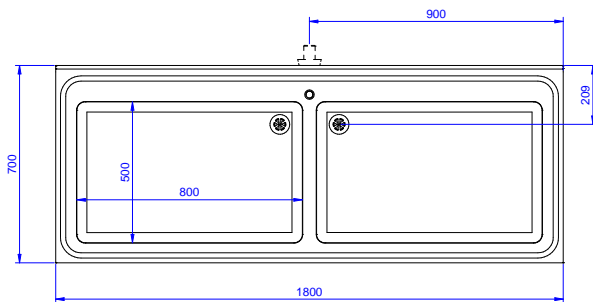

### Accessori opzionali

- Ripiano inferiore per tavoli e lavatoi da 1800 mm PNC 855148
- Kit 4 ruote, di cui 2 con freno, diam. 100 mm PNC 855150
- Sottotelaio 3 lati per tavoli da 1800 mm PNC 855155
- Sifone singolo in plastica da 1,5 " per tavoli con vasca PNC 855306
- Rubinetto con leva a gomito con canna, 3/4" monoforo PNC 855322
- Rubinetto con leva a gomito con canna corta, 3/4" monoforo PNC 855323
- Rubinetto a pedale con canna e pedali caldo e freddo, 3/4" PNC 855328
- - NOT TRANSLATED - PNC 855374
- - NOT TRANSLATED - PNC 855375
- Rubinetto a snodo monoforo (da montare sul piano) PNC 855382
- - NOT TRANSLATED - PNC 855383
- - NOT TRANSLATED - PNC 855384
- Rubinetto con doccia di prelavaggio monoforo (da montare sul piano) PNC 855385
- RUBINETTO CON LEVA A GOMITO DOCCIA+SNODO PNC 855386
- Rubinetto con doccia di prelavaggio e canna monoforo (da montare sul piano) PNC 855387
- - NOT TRANSLATED - PNC 855388
- - NOT TRANSLATED - PNC 855389
- - NOT TRANSLATED - PNC 855390
- Kit per fissaggio a pavimento di 2 gambe quadre composto da 2 piedini con flange e tasselli. PNC 865386
- Sifone singolo in plastica da 2 " per lavatoi PNC 895313

**Fronte**

**Lato**

**D** = Scarico acqua

**Alto**

**Informazioni chiave**

**Dimensioni esterne, larghezza:**

**132914 (SLP218N)** 1800 mm

**Dimensioni esterne, profondità:**

700 mm

**Dimensioni esterne, altezza:**

900 mm

**Dimensione alzatina, altezza:**

100 mm

**Dimensione alzatina, profondità:**

13 mm

**Dimensione alzatina, raggio:**