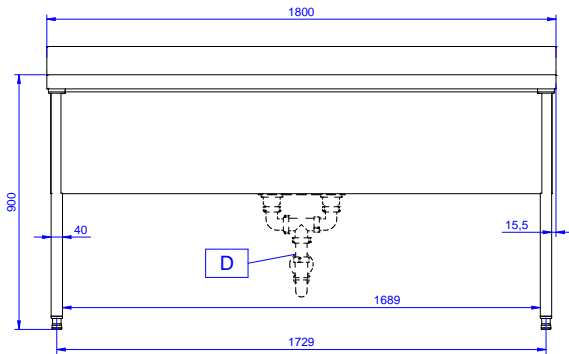

#### Articolo N°

Lavatoio pentole in acciaio inox AISI 304 con piano di lavoro da 50 mm e spessore 8/10. Insonorizzato con piega salvamani sui bordi e dotato di involucro perimetrale ed angoli saldati. Gambe quadre in acciaio inox AISI 304 (40x40 mm) con piedini regolabili in altezza. Alzatina paraspruzzi posteriore con raggiatura 10 mm, altezza 100 mm e spessore 13 mm. Due vasche dotate di tubo troppopieno, filtro e piletta di scarico da 2".

Approvazione: \_\_\_\_\_

**Fronte**

**Lato**

**D** = Scarico acqua

**Alto**

**Informazioni chiave**

**Dimensioni esterne, larghezza:**

**132914 (SLP218N)** 1800 mm

**Dimensioni esterne, profondità:**

700 mm

**Dimensioni esterne, altezza:**

900 mm

**Dimensione alzatina, altezza:**

100 mm

**Dimensione alzatina, profondità:**

13 mm

**Dimensione alzatina, raggio:**

R=10

**Numero di vasche:**

2

**Dimensione vasca:**

800x500xH400

**Peso netto:**

70 kg