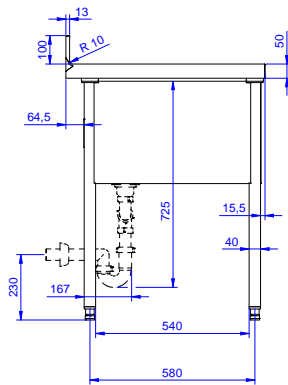

### Accessori opzionali

- Ripiano inferiore per tavoli e lavatoi da 1800 mm PNC 855148
- Kit 4 ruote, di cui 2 con freno, diam. 100 mm PNC 855150
- Sottotelaio 3 lati per tavoli da 1800 mm PNC 855155
- Sifone singolo in plastica da 1,5 " per tavoli con vasca PNC 855306
- Rubinetto con leva a gomito con canna, 3/4" monoforo PNC 855322
- Rubinetto con leva a gomito con canna corta, 3/4" monoforo PNC 855323
- Rubinetto a pedale con canna e con pedali caldo e freddo, 3/4" PNC 855328
- - NOT TRANSLATED - PNC 855374
- - NOT TRANSLATED - PNC 855375
- Rubinetto a snodo monoforo (da montare sul piano) PNC 855382
- - NOT TRANSLATED - PNC 855383
- - NOT TRANSLATED - PNC 855384
- Rubinetto con doccia di prelavaggio monoforo (da montare sul piano) PNC 855385
- RUBINETTO CON LEVA A GOMITO DOCCIA+SNODO PNC 855386
- Rubinetto con doccia di prelavaggio e canna monoforo (da montare sul piano) PNC 855387
- - NOT TRANSLATED - PNC 855388
- - NOT TRANSLATED - PNC 855389
- - NOT TRANSLATED - PNC 855390
- Kit per fissaggio a pavimento di 2 gambe quadre composto da 2 piedini con flange e tasselli. PNC 865386
- Sifone singolo in plastica da 2 " per lavatoi PNC 895313

Approvazione: \_\_\_\_\_

**Fronte**

**Lato**

**D** = Scarico acqua

**Alto**

**Informazioni chiave**

**Dimensioni esterne, larghezza:**

**132914 (SLP218N)** 1800 mm

**Dimensioni esterne, profondità:**

700 mm

**Dimensioni esterne, altezza:**

900 mm

**Dimensione alzatina, altezza:**

100 mm

**Dimensione alzatina, profondità:**

13 mm

**Dimensione alzatina, raggio:**

R=10

**Numero di vasche:**

2

**Dimensione vasca:**

800x500xH400

**Peso netto:**

70 kg