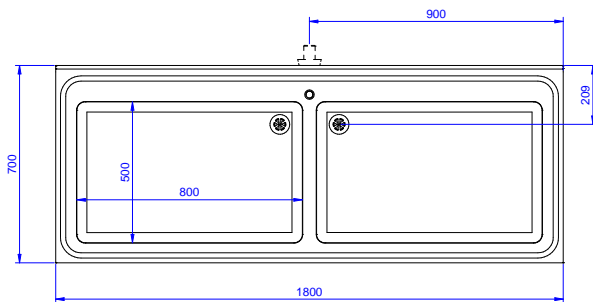

### Accessori opzionali

- Ripiano inferiore per tavoli e lavatoi da 1800 mm PNC 855148
- Kit 4 ruote, di cui 2 con freno, diam. 100 mm PNC 855150
- Sottotelaio 3 lati per tavoli da 1800 mm PNC 855155
- Sifone singolo in plastica da 1,5 " per tavoli con vasca PNC 855306
- Rubinetto con leva a gomito con canna, 3/4" monoforo PNC 855322
- Rubinetto con leva a gomito con canna corta, 3/4" monoforo PNC 855323
- Rubinetto a pedale con canna e con pedali caldo e freddo, 3/4" PNC 855328
- - NOT TRANSLATED - PNC 855374
- - NOT TRANSLATED - PNC 855375
- Rubinetto a snodo monoforo (da montare sul piano) PNC 855382
- - NOT TRANSLATED - PNC 855383
- - NOT TRANSLATED - PNC 855384
- Rubinetto con doccia di prelavaggio monoforo (da montare sul piano) PNC 855385
- RUBINETTO CON LEVA A GOMITO DOCCIA+SNODO PNC 855386
- Rubinetto con doccia di prelavaggio e canna monoforo (da montare sul piano) PNC 855387
- - NOT TRANSLATED - PNC 855388
- - NOT TRANSLATED - PNC 855389
- - NOT TRANSLATED - PNC 855390
- Kit per fissaggio a pavimento di 2 gambe quadre composto da 2 piedini con flange e tasselli. PNC 865386
- Sifone singolo in plastica da 2 " per lavatoi PNC 895313

Approvazione: \_\_\_\_\_

**Fronte**

**Lato**

**D** = Scarico acqua

**Alto**

**Informazioni chiave**

**Dimensioni esterne, larghezza:**

**132914 (SLP218N)** 1800 mm

**Dimensioni esterne, profondità:**

700 mm

**Dimensioni esterne, altezza:**

900 mm

**Dimensione alzatina, altezza:**

100 mm

**Dimensione alzatina, profondità:**

13 mm

**Dimensione alzatina, raggio:**

R=10

**Numero di vasche:**

2

**Dimensione vasca:**

800x500xH400

**Peso netto:**

70 kg