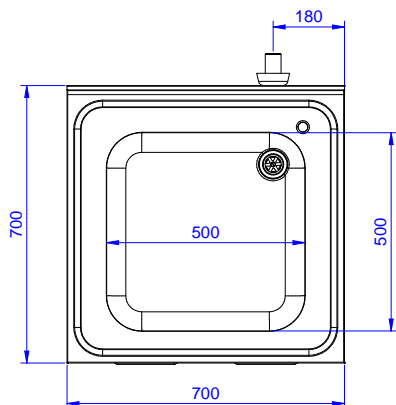

#### Articolo N°

Lavatoio in acciaio inox AISI 304 con piano di lavoro da 50 mm e spessore 8/10. Insonorizzato con piega salvamani sui bordi e dotato di involucro perimetrale ed angoli saldati. Porta a battente fonoassorbente. Piedini regolabili in altezza. Alzatina paraspruzzi posteriore con raggiatura 10 mm, altezza 100 mm e spessore 13 mm. Una vasca da 500x500xh300 mm dotata di tubo troppopieno e piletta di scarico da 2".

Approvazione: \_\_\_\_\_

**Fronte**

**Lato**

**D** = Scarico acqua

**Alto**

**Informazioni chiave**

<b>Larghezza armadio:</b>	
<b>132915 (ML1B0717N)</b>	645 mm
<b>Profondità armadio:</b>	645 mm
<b>Altezza armadietto:</b>	385 mm
<b>Dimensioni esterne, larghezza:</b>	700 mm
<b>Dimensioni esterne, profondità:</b>	700 mm
<b>Dimensioni esterne, altezza:</b>	1000 mm
<b>Dimensione alzatina, altezza:</b>	100 mm
<b>Dimensione alzatina, profondità:</b>	13 mm
<b>Dimensione alzatina, raggio:</b>	R=10
<b>Numero di vasche:</b>	1
<b>Dimensione vasca:</b>	500x500xH250
<b>Numero e tipologia di porte:</b>	1 Cernierato
<b>Peso netto:</b>	40 kg