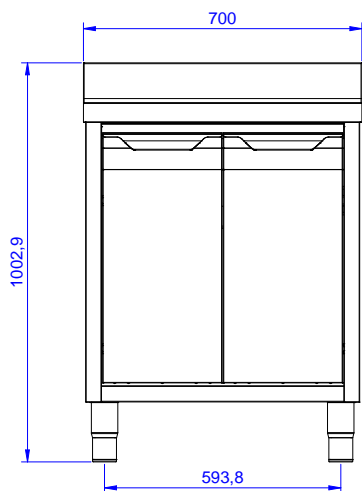

#### Articolo N°

Lavatoio in acciaio inox AISI 304 con piano di lavoro da 50 mm e spessore 8/10. Insonorizzato con piega salvamani sui bordi e dotato di involucro perimetrale ed angoli saldati. Porta a battente fonoassorbente. Piedini regolabili in altezza. Alzatina paraspruzzi posteriore con raggiatura 10 mm, altezza 100 mm e spessore 13 mm. Una vasca da 500x500xh300 mm dotata di tubo troppopieno e piletta di scarico da 2".

### Costruzione

- Struttura completamente in acciaio inox con telaio saldato per conferire massima stabilità al tavolo.
- Facilità di accesso grazie alle porte scorrevoli.
- Miglior accesso al vano grazie alla presenza, per tutte le lunghezze, di solo due porte.
- Costruzione interamente in acciaio inox per offrire massima durata.
- Costruito interamente in acciaio inox.
- Sono disponibili diversi tipi di rubinetti per soddisfare ogni esigenza.
- Porte a battente con pannelli interni fonoassorbenti, dotate di cerniere in acciaio inox AISI 430 poste internamente.
- [NOT TRANSLATED]

Approvazione: \_\_\_\_\_

**Fronte**

**Lato**

**D** = Scarico acqua

**Alto**

**Informazioni chiave**

<b>Larghezza armadio:</b>	
<b>132915 (ML1B0717N)</b>	645 mm
<b>Profondità armadio:</b>	645 mm
<b>Altezza armadietto:</b>	385 mm
<b>Dimensioni esterne, larghezza:</b>	700 mm
<b>Dimensioni esterne, profondità:</b>	700 mm
<b>Dimensioni esterne, altezza:</b>	1000 mm
<b>Dimensione alzatina, altezza:</b>	100 mm
<b>Dimensione alzatina, profondità:</b>	13 mm
<b>Dimensione alzatina, raggio:</b>	R=10
<b>Numero di vasche:</b>	1
<b>Dimensione vasca:</b>	500x500xH250
<b>Numero e tipologia di porte:</b>	1 Cernierato
<b>Peso netto:</b>	40 kg