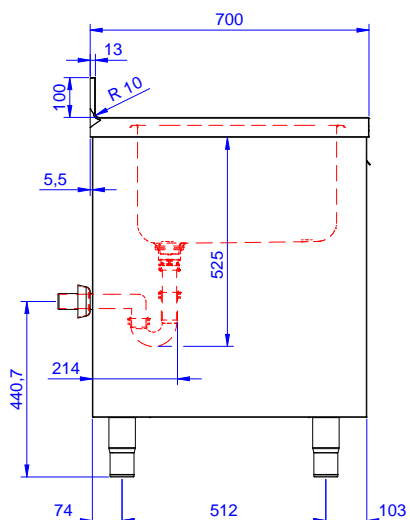

### Accessori opzionali

- Kit 4 ruote, di cui due con freno, PNC 855299   
diametro 100 mm, per tavoli  
armadiati (altezza complessiva  
su ruote = 860 mm)
- Sifone singolo in plastica da 1,5 PNC 855306   
" per tavoli con vasca
- Rubinetto con leva a gomito PNC 855322   
con canna, 3/4" monoforo
- Rubinetto con leva a gomito PNC 855323   
con canna corta, 3/4" monoforo
- Rubinetto a pedale con canna e PNC 855328   
con pedali caldo e freddo, 3/4"
- - NOT TRANSLATED - PNC 855374
- - NOT TRANSLATED - PNC 855375
- Rubinetto a snodo monoforo PNC 855382   
(da montare sul piano)
- - NOT TRANSLATED - PNC 855383
- - NOT TRANSLATED - PNC 855384
- Rubinetto con doccia di PNC 855385   
prelavaggio monoforo (da  
montare sul piano)
- RUBINETTO CON LEVA A PNC 855386   
GOMITO DOCCIA+SNODO
- Rubinetto con doccia di PNC 855387   
prelavaggio e canna monoforo  
(da montare sul piano)
- - NOT TRANSLATED - PNC 855388
- - NOT TRANSLATED - PNC 855389
- - NOT TRANSLATED - PNC 855390
- Sifone singolo in plastica da 2 PNC 895313   
" per lavatoi

Approvazione: \_\_\_\_\_

**Fronte**

**Lato**

**D** = Scarico acqua

**Alto**

**Informazioni chiave**

<b>Larghezza armadio:</b>	
<b>132915 (ML1B0717N)</b>	645 mm
<b>Profondità armadio:</b>	645 mm
<b>Altezza armadietto:</b>	385 mm
<b>Dimensioni esterne, larghezza:</b>	700 mm
<b>Dimensioni esterne, profondità:</b>	700 mm
<b>Dimensioni esterne, altezza:</b>	1000 mm
<b>Dimensione alzatina, altezza:</b>	100 mm
<b>Dimensione alzatina, profondità:</b>	13 mm
<b>Dimensione alzatina, raggio:</b>	R=10
<b>Numero di vasche:</b>	1
<b>Dimensione vasca:</b>	500x500xH250
<b>Numero e tipologia di porte:</b>	1 Cernierato
<b>Peso netto:</b>	40 kg