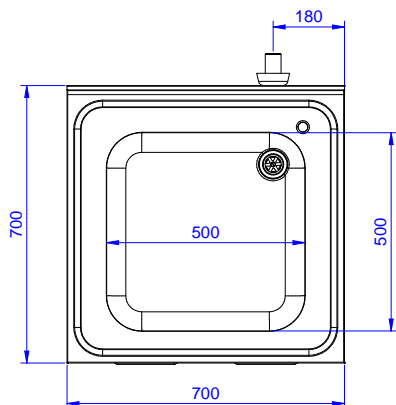

Descrizione

Articolo N°

Lavatoio in acciaio inox AISI 304 con piano di lavoro da 50 mm e spessore 8/10. Insonorizzato con piega salvamani sui bordi e dotato di involucro perimetrale ed angoli saldati. Porta a battente fonoassorbente. Piedini regolabili in altezza. Alzatina paraspruzzi posteriore con raggiatura 10 mm, altezza 100 mm e spessore 13 mm. Una vasca da 500x500xh300 mm dotata di tubo troppopieno e piletta di scarico da 2".

Accessori opzionali

- Kit 4 ruote, di cui due con freno, PNC 855299
diametro 100 mm, per tavoli
armadiati (altezza complessiva
su ruote = 860 mm)
- Sifone singolo in plastica da 1,5 PNC 855306
" per tavoli con vasca
- Rubinetto con leva a gomito PNC 855322
con canna, 3/4" monoforo
- Rubinetto con leva a gomito PNC 855323
con canna corta, 3/4" monoforo
- Rubinetto a pedale con canna e PNC 855328
con pedali caldo e freddo, 3/4"
- - NOT TRANSLATED - PNC 855374
- - NOT TRANSLATED - PNC 855375
- Rubinetto a snodo monoforo PNC 855382
(da montare sul piano)
- - NOT TRANSLATED - PNC 855383
- - NOT TRANSLATED - PNC 855384
- Rubinetto con doccia di PNC 855385
prelavaggio monoforo (da
montare sul piano)
- RUBINETTO CON LEVA A PNC 855386
GOMITO DOCCIA+SNODO
- Rubinetto con doccia di PNC 855387
prelavaggio e canna monoforo
(da montare sul piano)
- - NOT TRANSLATED - PNC 855388
- - NOT TRANSLATED - PNC 855389
- - NOT TRANSLATED - PNC 855390
- Sifone singolo in plastica da 2 PNC 895313
" per lavatoi

Approvazione: _____

Fronte

Lato

D = Scarico acqua

Alto

Informazioni chiave

Larghezza armadio:	
132915 (ML1B0717N)	645 mm
Profondità armadio:	645 mm
Altezza armadietto:	385 mm
Dimensioni esterne, larghezza:	700 mm
Dimensioni esterne, profondità:	700 mm
Dimensioni esterne, altezza:	1000 mm
Dimensione alzatina, altezza:	100 mm
Dimensione alzatina, profondità:	13 mm
Dimensione alzatina, raggio:	R=10
Numero di vasche:	1
Dimensione vasca:	500x500xH250
Numero e tipologia di porte:	1 Cernierato
Peso netto:	40 kg