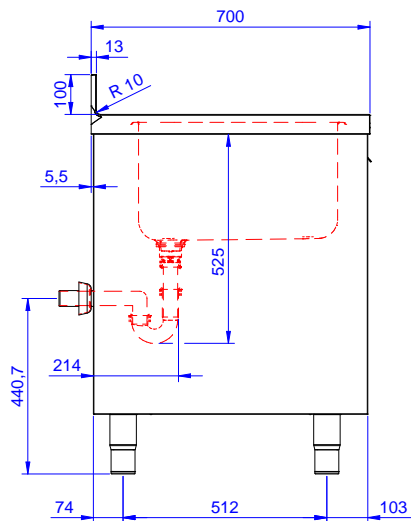

Descrizione

Articolo N°

Lavatoio in acciaio inox AISI 304 con piano di lavoro da 50 mm e spessore 8/10. Insonorizzato con piega salvamani sui bordi e dotato di involucro perimetrale ed angoli saldati. Porta a battente fonoassorbente. Piedini regolabili in altezza. Alzatina paraspruzzi posteriore con raggiatura 10 mm, altezza 100 mm e spessore 13 mm. Una vasca da 500x500xh300 mm dotata di tubo troppopieno e piletta di scarico da 2".

Accessori opzionali

- Kit 4 ruote, di cui due con freno, PNC 855299
diametro 100 mm, per tavoli
armadiati (altezza complessiva
su ruote = 860 mm)
- Sifone singolo in plastica da 1,5 PNC 855306
" per tavoli con vasca
- Rubinetto con leva a gomito PNC 855322
con canna, 3/4" monoforo
- Rubinetto con leva a gomito PNC 855323
con canna corta, 3/4" monoforo
- Rubinetto a pedale con canna e PNC 855328
con pedali caldo e freddo, 3/4"
- - NOT TRANSLATED - PNC 855374
- - NOT TRANSLATED - PNC 855375
- Rubinetto a snodo monoforo PNC 855382
(da montare sul piano)
- - NOT TRANSLATED - PNC 855383
- - NOT TRANSLATED - PNC 855384
- Rubinetto con doccia di PNC 855385
prelavaggio monoforo (da
montare sul piano)
- RUBINETTO CON LEVA A PNC 855386
GOMITO DOCCIA+SNODO
- Rubinetto con doccia di PNC 855387
prelavaggio e canna monoforo
(da montare sul piano)
- - NOT TRANSLATED - PNC 855388
- - NOT TRANSLATED - PNC 855389
- - NOT TRANSLATED - PNC 855390
- Sifone singolo in plastica da 2 PNC 895313
" per lavatoi

Approvazione: _____

Fronte

Lato

D = Scarico acqua

Alto

Informazioni chiave

Larghezza armadio:	
132915 (ML1B0717N)	645 mm
Profondità armadio:	645 mm
Altezza armadietto:	385 mm
Dimensioni esterne, larghezza:	700 mm
Dimensioni esterne, profondità:	700 mm
Dimensioni esterne, altezza:	1000 mm
Dimensione alzatina, altezza:	100 mm
Dimensione alzatina, profondità:	13 mm
Dimensione alzatina, raggio:	R=10
Numero di vasche:	1
Dimensione vasca:	500x500xH250
Numero e tipologia di porte:	1 Cernierato
Peso netto:	40 kg