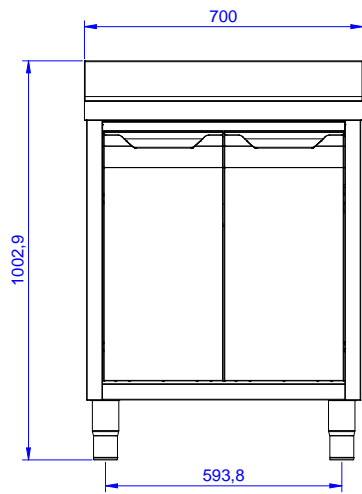

Preparazione Statica EB Line Lavatoio armadiato con 1 vasca, da 700 mm

ARTICOLO N° _____

MODELLO N° _____

NOME _____

SIS # _____

AIA # _____

**132915 (ML1B0717N)**Lavatoio armadiato con 1
vasca 500x500 mm, da 700
mm

Descrizione

Articolo N°

Lavatoio in acciaio inox AISI 304 con piano di lavoro da 50 mm e spessore 8/10. Insonorizzato con piega salvamani sui bordi e dotato di involucro perimetrale ed angoli saldati. Porta a battente fonoassorbente. Piedini regolabili in altezza. Alzatina paraspruzzi posteriore con raggiatura 10 mm, altezza 100 mm e spessore 13 mm. Una vasca da 500x500xh300 mm dotata di tubo troppopieno e piletta di scarico da 2".

Caratteristiche e benefici

- Solidità, stabilità e affidabilità del tavolo accuratamente testate.

Costruzione

- Struttura completamente in acciaio inox con telaio saldato per conferire massima stabilità al tavolo.
- Facilità di accesso grazie alle porte scorrevoli.
- Miglior accesso al vano grazie alla presenza, per tutte le lunghezze, di solo due porte.
- Costruzione interamente in acciaio inox per offrire massima durata.
- Costruito interamente in acciaio inox.
- Sono disponibili diversi tipi di rubinetti per soddisfare ogni esigenza.
- Porte a battente con pannelli interni fonoassorbenti, dotate di cerniere in acciaio inox AISI 430 poste internamente.
- [NOT TRANSLATED]

Approvazione: _____

Fronte

Lato

D = Scarico acqua

Alto

Informazioni chiave

Larghezza armadio:	
132915 (ML1B0717N)	645 mm
Profondità armadio:	645 mm
Altezza armadietto:	385 mm
Dimensioni esterne, larghezza:	700 mm
Dimensioni esterne, profondità:	700 mm
Dimensioni esterne, altezza:	1000 mm
Dimensione alzatina, altezza:	100 mm
Dimensione alzatina, profondità:	13 mm
Dimensione alzatina, raggio:	R=10
Numero di vasche:	1
Dimensione vasca:	500x500xH250
Numero e tipologia di porte:	1 Cernierato
Peso netto:	40 kg