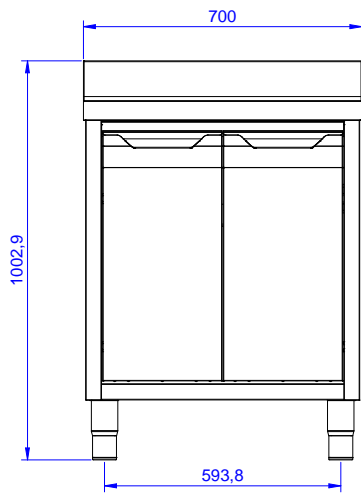

Preparazione Statica EB Line Lavatoio armadiato con 1 vasca, da 700 mm

ARTICOLO N° _____

MODELLO N° _____

NOME _____

SIS # _____

AIA # _____

**132915 (ML1B0717N)**Lavatoio armadiato con 1
vasca 500x500 mm, da 700
mm

Descrizione

Articolo N°

Lavatoio in acciaio inox AISI 304 con piano di lavoro da 50 mm e spessore 8/10. Insonorizzato con piega salvamani sui bordi e dotato di involucro perimetrale ed angoli saldati. Porta a battente fonoassorbente. Piedini regolabili in altezza. Alzatina paraspruzzi posteriore con raggiatura 10 mm, altezza 100 mm e spessore 13 mm. Una vasca da 500x500xh300 mm dotata di tubo troppopieno e piletta di scarico da 2".

Approvazione: _____

Fronte

Lato

D = Scarico acqua

Alto

Informazioni chiave

Larghezza armadio:	
132915 (ML1B0717N)	645 mm
Profondità armadio:	645 mm
Altezza armadietto:	385 mm
Dimensioni esterne, larghezza:	700 mm
Dimensioni esterne, profondità:	700 mm
Dimensioni esterne, altezza:	1000 mm
Dimensione alzatina, altezza:	100 mm
Dimensione alzatina, profondità:	13 mm
Dimensione alzatina, raggio:	R=10
Numero di vasche:	1
Dimensione vasca:	500x500xH250
Numero e tipologia di porte:	1 Cernierato
Peso netto:	40 kg