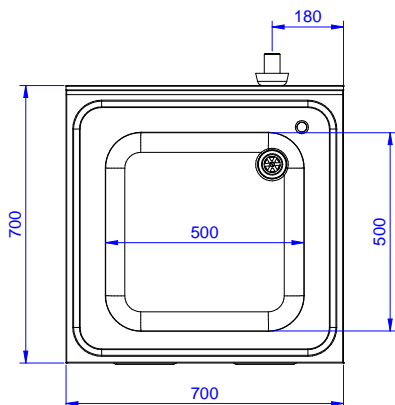

Descrizione

Articolo N°

Lavatoio in acciaio inox AISI 304 con piano di lavoro da 50 mm e spessore 8/10. Insonorizzato con piega salvamani sui bordi e dotato di involucro perimetrale ed angoli saldati. Porta a battente fonoassorbente. Piedini regolabili in altezza. Alzatina paraspruzzi posteriore con raggiatura 10 mm, altezza 100 mm e spessore 13 mm. Una vasca da 500x500xh300 mm dotata di tubo troppopieno e piletta di scarico da 2".

Accessori opzionali

- Kit 4 ruote, di cui due con freno, PNC 855299
diametro 100 mm, per tavoli
armadiati (altezza complessiva
su ruote = 860 mm)
- Sifone singolo in plastica da 1,5 PNC 855306
" per tavoli con vasca
- Rubinetto con leva a gomito PNC 855322
con canna, 3/4" monoforo
- Rubinetto con leva a gomito PNC 855323
con canna corta, 3/4" monoforo
- Rubinetto a pedale con canna e PNC 855328
con pedali caldo e freddo, 3/4"
- - NOT TRANSLATED - PNC 855374
- - NOT TRANSLATED - PNC 855375
- Rubinetto a snodo monoforo PNC 855382
(da montare sul piano)
- - NOT TRANSLATED - PNC 855383
- - NOT TRANSLATED - PNC 855384
- Rubinetto con doccia di PNC 855385
prelavaggio monoforo (da
montare sul piano)
- RUBINETTO CON LEVA A PNC 855386
GOMITO DOCCIA+SNODO
- Rubinetto con doccia di PNC 855387
prelavaggio e canna monoforo
(da montare sul piano)
- - NOT TRANSLATED - PNC 855388
- - NOT TRANSLATED - PNC 855389
- - NOT TRANSLATED - PNC 855390
- Sifone singolo in plastica da 2 PNC 895313
" per lavatoi

Approvazione: _____

Fronte

Lato

D = Scarico acqua

Alto

Informazioni chiave

Larghezza armadio:	
132915 (ML1B0717N)	645 mm
Profondità armadio:	645 mm
Altezza armadietto:	385 mm
Dimensioni esterne, larghezza:	700 mm
Dimensioni esterne, profondità:	700 mm
Dimensioni esterne, altezza:	1000 mm
Dimensione alzatina, altezza:	100 mm
Dimensione alzatina, profondità:	13 mm
Dimensione alzatina, raggio:	R=10
Numero di vasche:	1
Dimensione vasca:	500x500xH250
Numero e tipologia di porte:	1 Cernierato
Peso netto:	40 kg