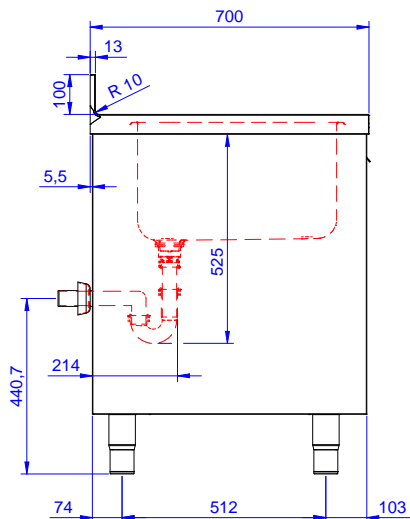

Descrizione

Articolo N°

Lavatoio in acciaio inox AISI 304 con piano di lavoro da 50 mm e spessore 8/10. Insonorizzato con piega salvamani sui bordi e dotato di involucro perimetrale ed angoli saldati. Porta a battente fonoassorbente. Piedini regolabili in altezza. Alzatina paraspruzzi posteriore con raggiatura 10 mm, altezza 100 mm e spessore 13 mm. Una vasca da 500x500xh300 mm dotata di tubo troppopieno e piletta di scarico da 2".

Accessori opzionali

- Kit 4 ruote, di cui due con freno, PNC 855299
diametro 100 mm, per tavoli
armadiati (altezza complessiva
su ruote = 860 mm)
- Sifone singolo in plastica da 1,5 PNC 855306
" per tavoli con vasca
- Rubinetto con leva a gomito PNC 855322
con canna, 3/4" monoforo
- Rubinetto con leva a gomito PNC 855323
con canna corta, 3/4" monoforo
- Rubinetto a pedale con canna e PNC 855328
con pedali caldo e freddo, 3/4"
- - NOT TRANSLATED - PNC 855374
- - NOT TRANSLATED - PNC 855375
- Rubinetto a snodo monoforo PNC 855382
(da montare sul piano)
- - NOT TRANSLATED - PNC 855383
- - NOT TRANSLATED - PNC 855384
- Rubinetto con doccia di PNC 855385
prelavaggio monoforo (da
montare sul piano)
- RUBINETTO CON LEVA A PNC 855386
GOMITO DOCCIA+SNODO
- Rubinetto con doccia di PNC 855387
prelavaggio e canna monoforo
(da montare sul piano)
- - NOT TRANSLATED - PNC 855388
- - NOT TRANSLATED - PNC 855389
- - NOT TRANSLATED - PNC 855390
- Sifone singolo in plastica da 2 PNC 895313
" per lavatoi

Approvazione: _____

Fronte

Lato

D = Scarico acqua

Alto

Informazioni chiave

Larghezza armadio:	
132915 (ML1B0717N)	645 mm
Profondità armadio:	645 mm
Altezza armadietto:	385 mm
Dimensioni esterne, larghezza:	700 mm
Dimensioni esterne, profondità:	700 mm
Dimensioni esterne, altezza:	1000 mm
Dimensione alzatina, altezza:	100 mm
Dimensione alzatina, profondità:	13 mm
Dimensione alzatina, raggio:	R=10
Numero di vasche:	1
Dimensione vasca:	500x500xH250
Numero e tipologia di porte:	1 Cernierato
Peso netto:	40 kg