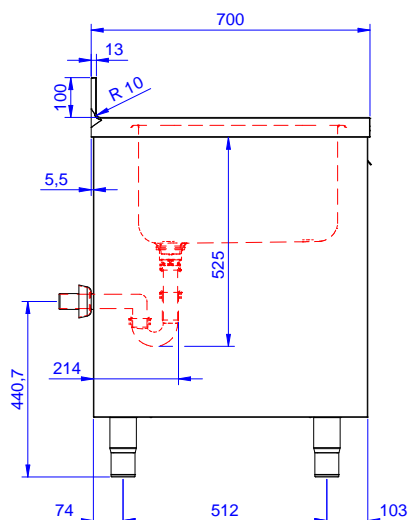

Descrizione

Articolo N°

Lavatoio in acciaio inox AISI 304 con piano di lavoro da 50 mm e spessore 8/10. Insonorizzato con piega salvamani sui bordi e dotato di involucro perimetrale ed angoli saldati. Porta a battente fonoassorbente. Piedini regolabili in altezza. Alzatina paraspruzzi posteriore con raggiatura 10 mm, altezza 100 mm e spessore 13 mm. Una vasca da 500x500x300 mm dotata di tubo troppopieno e piletta di scarico da 2".

Accessori opzionali

- Kit 4 ruote, di cui due con freno, PNC 855299
diametro 100 mm, per tavoli
armadiati (altezza complessiva
su ruote = 860 mm)
- Sifone singolo in plastica da 1,5 PNC 855306
" per tavoli con vasca
- Rubinetto con leva a gomito PNC 855322
con canna, 3/4" monoforo
- Rubinetto con leva a gomito PNC 855323
con canna corta, 3/4" monoforo
- Rubinetto a pedale con canna e PNC 855328
con pedali caldo e freddo, 3/4"
- - NOT TRANSLATED - PNC 855374
- - NOT TRANSLATED - PNC 855375
- Rubinetto a snodo monoforo PNC 855382
(da montare sul piano)
- - NOT TRANSLATED - PNC 855383
- - NOT TRANSLATED - PNC 855384
- Rubinetto con doccia di PNC 855385
prelavaggio monoforo (da
montare sul piano)
- RUBINETTO CON LEVA A PNC 855386
GOMITO DOCCIA+SNODO
- Rubinetto con doccia di PNC 855387
prelavaggio e canna monoforo
(da montare sul piano)
- - NOT TRANSLATED - PNC 855388
- - NOT TRANSLATED - PNC 855389
- - NOT TRANSLATED - PNC 855390
- Sifone singolo in plastica da 2 PNC 895313
" per lavatoi

Approvazione: _____

Fronte

Lato

D = Scarico acqua

Alto

Informazioni chiave

Larghezza armadio:	
132915 (ML1B0717N)	645 mm
Profondità armadio:	645 mm
Altezza armadietto:	385 mm
Dimensioni esterne, larghezza:	700 mm
Dimensioni esterne, profondità:	700 mm
Dimensioni esterne, altezza:	1000 mm
Dimensione alzatina, altezza:	100 mm
Dimensione alzatina, profondità:	13 mm
Dimensione alzatina, raggio:	R=10
Numero di vasche:	1
Dimensione vasca:	500x500xH250
Numero e tipologia di porte:	1 Cernierato
Peso netto:	40 kg