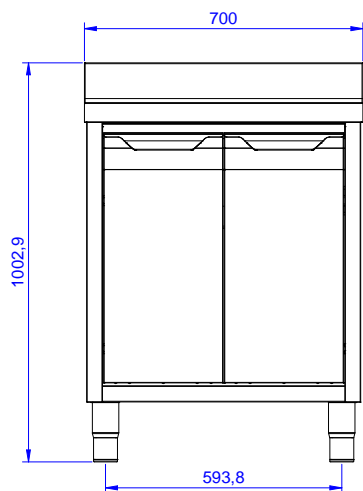

Preparazione Statica EB Line Lavatoio armadiato con 1 vasca, da 700 mm

ARTICOLO N° _____

MODELLO N° _____

NOME _____

SIS # _____

AIA # _____

**132915 (ML1B0717N)**Lavatoio armadiato con 1
vasca 500x500 mm, da 700
mm

Descrizione

Articolo N°

Lavatoio in acciaio inox AISI 304 con piano di lavoro da 50 mm e spessore 8/10. Insonorizzato con piega salvamani sui bordi e dotato di involucro perimetrale ed angoli saldati. Porta a battente fonoassorbente. Piedini regolabili in altezza. Alzatina paraspruzzi posteriore con raggiatura 10 mm, altezza 100 mm e spessore 13 mm. Una vasca da 500x500x300 mm dotata di tubo troppopieno e piletta di scarico da 2".

Caratteristiche e benefici

- Solidità, stabilità e affidabilità del tavolo accuratamente testate.

Costruzione

- Struttura completamente in acciaio inox con telaio saldato per conferire massima stabilità al tavolo.
- Facilità di accesso grazie alle porte scorrevoli.
- Miglior accesso al vano grazie alla presenza, per tutte le lunghezze, di solo due porte.
- Costruzione interamente in acciaio inox per offrire massima durata.
- Costruito interamente in acciaio inox.
- Sono disponibili diversi tipi di rubinetti per soddisfare ogni esigenza.
- Porte a battente con pannelli interni fonoassorbenti, dotate di cerniere in acciaio inox AISI 430 poste internamente.
- [NOT TRANSLATED]

Approvazione: _____

Fronte

Lato

D = Scarico acqua

Alto

Informazioni chiave

Larghezza armadio:	
132915 (ML1B0717N)	645 mm
Profondità armadio:	645 mm
Altezza armadietto:	385 mm
Dimensioni esterne, larghezza:	700 mm
Dimensioni esterne, profondità:	700 mm
Dimensioni esterne, altezza:	1000 mm
Dimensione alzatina, altezza:	100 mm
Dimensione alzatina, profondità:	13 mm
Dimensione alzatina, raggio:	R=10
Numero di vasche:	1
Dimensione vasca:	500x500xH250
Numero e tipologia di porte:	1 Cernierato
Peso netto:	40 kg