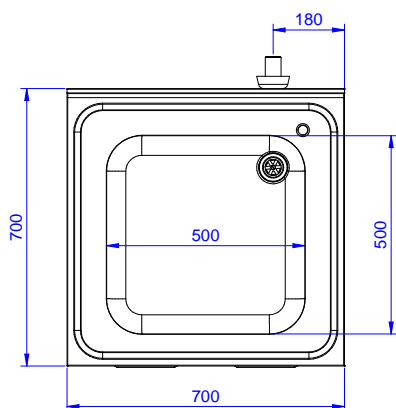

Descrizione

Articolo N°

Lavatoio in acciaio inox AISI 304 con piano di lavoro da 50 mm e spessore 8/10. Insonorizzato con piega salvamani sui bordi e dotato di involucro perimetrale ed angoli saldati. Porta a battente fonoassorbente. Piedini regolabili in altezza. Alzatina paraspruzzi posteriore con raggiatura 10 mm, altezza 100 mm e spessore 13 mm. Una vasca da 500x500x300 mm dotata di tubo troppopieno e piletta di scarico da 2".

Accessori opzionali

- Kit 4 ruote, di cui due con freno, PNC 855299
diametro 100 mm, per tavoli
armadiati (altezza complessiva
su ruote = 860 mm)
- Sifone singolo in plastica da 1,5 PNC 855306
" per tavoli con vasca
- Rubinetto con leva a gomito PNC 855322
con canna, 3/4" monoforo
- Rubinetto con leva a gomito PNC 855323
con canna corta, 3/4" monoforo
- Rubinetto a pedale con canna e PNC 855328
con pedali caldo e freddo, 3/4"
- - NOT TRANSLATED - PNC 855374
- - NOT TRANSLATED - PNC 855375
- Rubinetto a snodo monoforo PNC 855382
(da montare sul piano)
- - NOT TRANSLATED - PNC 855383
- - NOT TRANSLATED - PNC 855384
- Rubinetto con doccia di PNC 855385
prelavaggio monoforo (da
montare sul piano)
- RUBINETTO CON LEVA A PNC 855386
GOMITO DOCCIA+SNODO
- Rubinetto con doccia di PNC 855387
prelavaggio e canna monoforo
(da montare sul piano)
- - NOT TRANSLATED - PNC 855388
- - NOT TRANSLATED - PNC 855389
- - NOT TRANSLATED - PNC 855390
- Sifone singolo in plastica da 2 PNC 895313
" per lavatoi

Approvazione: _____

Fronte

Lato

D = Scarico acqua

Alto

Informazioni chiave

Larghezza armadio:	
132915 (ML1B0717N)	645 mm
Profondità armadio:	645 mm
Altezza armadietto:	385 mm
Dimensioni esterne, larghezza:	700 mm
Dimensioni esterne, profondità:	700 mm
Dimensioni esterne, altezza:	1000 mm
Dimensione alzatina, altezza:	100 mm
Dimensione alzatina, profondità:	13 mm
Dimensione alzatina, raggio:	R=10
Numero di vasche:	1
Dimensione vasca:	500x500xH250
Numero e tipologia di porte:	1 Cernierato
Peso netto:	40 kg