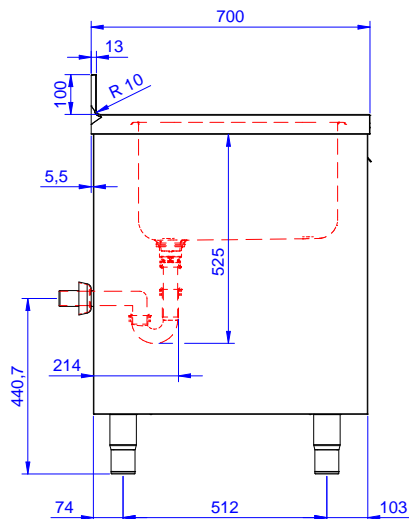

Descrizione

Articolo N°

Lavatoio in acciaio inox AISI 304 con piano di lavoro da 50 mm e spessore 8/10. Insonorizzato con piega salvamani sui bordi e dotato di involucro perimetrale ed angoli saldati. Porta a battente fonoassorbente. Piedini regolabili in altezza. Alzatina paraspruzzi posteriore con raggiatura 10 mm, altezza 100 mm e spessore 13 mm. Una vasca da 500x500xh300 mm dotata di tubo troppopieno e piletta di scarico da 2".

Accessori opzionali

- Kit 4 ruote, di cui due con freno, PNC 855299
diametro 100 mm, per tavoli
armadiati (altezza complessiva
su ruote = 860 mm)
- Sifone singolo in plastica da 1,5 PNC 855306
" per tavoli con vasca
- Rubinetto con leva a gomito PNC 855322
con canna, 3/4" monoforo
- Rubinetto con leva a gomito PNC 855323
con canna corta, 3/4" monoforo
- Rubinetto a pedale con canna e PNC 855328
con pedali caldo e freddo, 3/4"
- - NOT TRANSLATED - PNC 855374
- - NOT TRANSLATED - PNC 855375
- Rubinetto a snodo monoforo PNC 855382
(da montare sul piano)
- - NOT TRANSLATED - PNC 855383
- - NOT TRANSLATED - PNC 855384
- Rubinetto con doccia di PNC 855385
prelavaggio monoforo (da
montare sul piano)
- RUBINETTO CON LEVA A PNC 855386
GOMITO DOCCIA+SNODO
- Rubinetto con doccia di PNC 855387
prelavaggio e canna monoforo
(da montare sul piano)
- - NOT TRANSLATED - PNC 855388
- - NOT TRANSLATED - PNC 855389
- - NOT TRANSLATED - PNC 855390
- Sifone singolo in plastica da 2 PNC 895313
" per lavatoi

Approvazione: _____

Fronte

Lato

D = Scarico acqua

Alto

Informazioni chiave

Larghezza armadio:	
132915 (ML1B0717N)	645 mm
Profondità armadio:	645 mm
Altezza armadietto:	385 mm
Dimensioni esterne, larghezza:	700 mm
Dimensioni esterne, profondità:	700 mm
Dimensioni esterne, altezza:	1000 mm
Dimensione alzatina, altezza:	100 mm
Dimensione alzatina, profondità:	13 mm
Dimensione alzatina, raggio:	R=10
Numero di vasche:	1
Dimensione vasca:	500x500xH250
Numero e tipologia di porte:	1 Cernierato
Peso netto:	40 kg