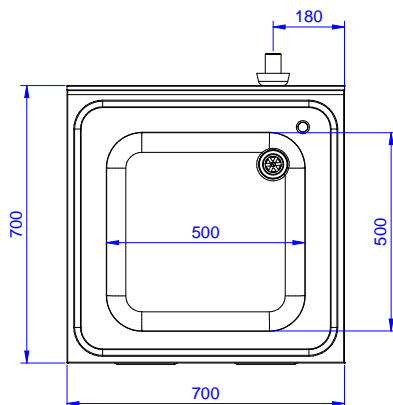

Descrizione

Articolo N°

Lavatoio in acciaio inox AISI 304 con piano di lavoro da 50 mm e spessore 8/10. Insonorizzato con piega salvamani sui bordi e dotato di involucro perimetrale ed angoli saldati. Porta a battente fonoassorbente. Piedini regolabili in altezza. Alzatina paraspruzzi posteriore con raggiatura 10 mm, altezza 100 mm e spessore 13 mm. Una vasca da 500x500xh300 mm dotata di tubo troppopieno e piletta di scarico da 2".

Accessori opzionali

- Kit 4 ruote, di cui due con freno, PNC 855299
diametro 100 mm, per tavoli
armadiati (altezza complessiva
su ruote = 860 mm)
- Sifone singolo in plastica da 1,5 PNC 855306
" per tavoli con vasca
- Rubinetto con leva a gomito PNC 855322
con canna, 3/4" monoforo
- Rubinetto con leva a gomito PNC 855323
con canna corta, 3/4" monoforo
- Rubinetto a pedale con canna e PNC 855328
con pedali caldo e freddo, 3/4"
- - NOT TRANSLATED - PNC 855374
- - NOT TRANSLATED - PNC 855375
- Rubinetto a snodo monoforo PNC 855382
(da montare sul piano)
- - NOT TRANSLATED - PNC 855383
- - NOT TRANSLATED - PNC 855384
- Rubinetto con doccia di PNC 855385
prelavaggio monoforo (da
montare sul piano)
- RUBINETTO CON LEVA A PNC 855386
GOMITO DOCCIA+SNODO
- Rubinetto con doccia di PNC 855387
prelavaggio e canna monoforo
(da montare sul piano)
- - NOT TRANSLATED - PNC 855388
- - NOT TRANSLATED - PNC 855389
- - NOT TRANSLATED - PNC 855390
- Sifone singolo in plastica da 2 PNC 895313
" per lavatoi

Approvazione: _____

Fronte

Lato

D = Scarico acqua

Alto

Informazioni chiave

Larghezza armadio:	
132915 (ML1B0717N)	645 mm
Profondità armadio:	645 mm
Altezza armadietto:	385 mm
Dimensioni esterne, larghezza:	700 mm
Dimensioni esterne, profondità:	700 mm
Dimensioni esterne, altezza:	1000 mm
Dimensione alzatina, altezza:	100 mm
Dimensione alzatina, profondità:	13 mm
Dimensione alzatina, raggio:	R=10
Numero di vasche:	1
Dimensione vasca:	500x500xH250
Numero e tipologia di porte:	1 Cernierato
Peso netto:	40 kg