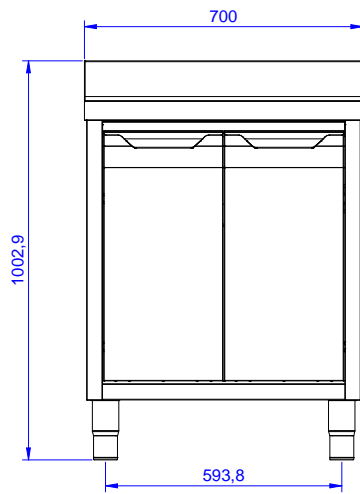

Preparazione Statica EB Line Lavatoio armadiato con 1 vasca, da 700 mm

ARTICOLO N° _____

MODELLO N° _____

NOME _____

SIS # _____

AIA # _____

**132915 (ML1B0717N)**Lavatoio armadiato con 1
vasca 500x500 mm, da 700
mm

Descrizione

Articolo N°

Lavatoio in acciaio inox AISI 304 con piano di lavoro da 50 mm e spessore 8/10. Insonorizzato con piega salvamani sui bordi e dotato di involucro perimetrale ed angoli saldati. Porta a battente fonoassorbente. Piedini regolabili in altezza. Alzatina paraspruzzi posteriore con raggiatura 10 mm, altezza 100 mm e spessore 13 mm. Una vasca da 500x500xh300 mm dotata di tubo troppopieno e piletta di scarico da 2".

Approvazione: _____

Fronte

Lato

D = Scarico acqua

Alto

Informazioni chiave

Larghezza armadio:	
132915 (ML1B0717N)	645 mm
Profondità armadio:	645 mm
Altezza armadietto:	385 mm
Dimensioni esterne, larghezza:	700 mm
Dimensioni esterne, profondità:	700 mm
Dimensioni esterne, altezza:	1000 mm
Dimensione alzatina, altezza:	100 mm
Dimensione alzatina, profondità:	13 mm
Dimensione alzatina, raggio:	R=10
Numero di vasche:	1
Dimensione vasca:	500x500xH250
Numero e tipologia di porte:	1 Cernierato
Peso netto:	40 kg