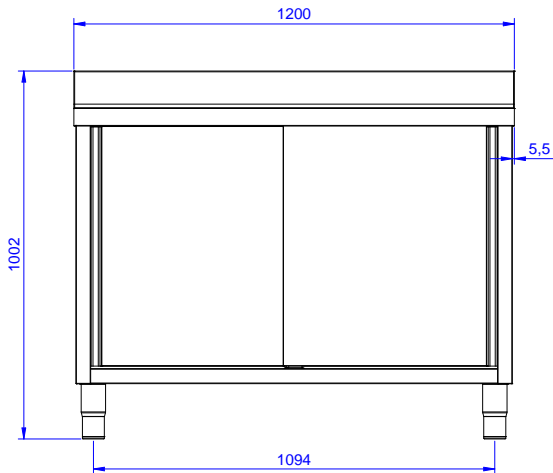

Preparazione Statica EB Line Lavatoio armadiato con 1 vasca, con gocciolatoio destro, da 1200 mm

ARTICOLO N° _____

MODELLO N° _____

NOME _____

SIS # _____

AIA # _____

**132916 (ML1S1217RN)**Lavatoio armadiato con 1
vasca 500x500 mm con
gocciolatoio destro, da 1200
mm

Descrizione

Articolo N°

Lavatoio in acciaio inox AISI 304 con piano di lavoro da 50 mm e spessore 8/10. Insonorizzato con piega salvamani sui bordi e dotato di involucro perimetrale ed angoli saldati. Porte scorrevoli fonoassorbenti. Piedini regolabili in altezza. Alzatina paraspruzzi posteriore con raggiatura 10 mm, altezza 100 mm e spessore 13 mm. Una vasca da 500x500xh300 mm dotata di tubo troppopieno e piletta di scarico da 2". Gocciolatoio stampato posizionato sulla parte destra.

Approvazione: _____

Caratteristiche e benefici

- Solidità, stabilità e affidabilità del tavolo accuratamente testate.

Costruzione

- Struttura completamente in acciaio inox con telaio saldato per conferire massima stabilità al tavolo.
- Facilità di accesso grazie alle porte scorrevoli.
- Miglior accesso al vano grazie alla presenza, per tutte le lunghezze, di solo due porte.
- Gocciolatoio incluso.
- Porte fonoassorbenti e scorrevoli su guide poste all'interno della cornice del mobile.
- Costruzione interamente in acciaio inox per offrire massima durata.
- Costruito interamente in acciaio inox.
- Sono disponibili diversi tipi di rubinetti per soddisfare ogni esigenza.
- [NOT TRANSLATED]

Fronte

Lato

D = Scarico acqua

Alto

Scarico

Posizione scarico: Da destra a sinistra

Informazioni chiave

Larghezza armadio:	1145 mm
Profondità armadio:	645 mm
Altezza armadietto:	385 mm
Dimensioni esterne, larghezza:	1200 mm
Dimensioni esterne, profondità:	700 mm
Dimensioni esterne, altezza:	1000 mm
Dimensione alzatina, altezza:	100 mm
Dimensione alzatina, profondità:	13 mm
Dimensione alzatina, raggio:	R=10
Numero di vasche:	1
Dimensione vasca:	500x500xH250
Numero e tipologia di porte:	2 Scorrevole
Peso netto:	55 kg