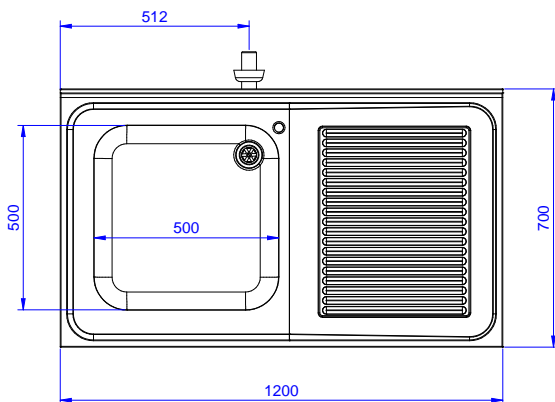

Descrizione

Articolo N°

Lavatoio in acciaio inox AISI 304 con piano di lavoro da 50 mm e spessore 8/10. Insonorizzato con piega salvamani sui bordi e dotato di involucro perimetrale ed angoli saldati. Porte scorrevoli fonoassorbenti. Piedini regolabili in altezza. Alzatina paraspruzzi posteriore con raggiatura 10 mm, altezza 100 mm e spessore 13 mm. Una vasca da 500x500xh300 mm dotata di tubo troppopieno e piletta di scarico da 2". Gocciolatoio stampato posizionato sulla parte destra.

Fronte

Lato

D = Scarico acqua

Alto

Scarico

Posizione scarico: Da destra a sinistra

Informazioni chiave

Larghezza armadio:	1145 mm
Profondità armadio:	645 mm
Altezza armadietto:	385 mm
Dimensioni esterne, larghezza:	1200 mm
Dimensioni esterne, profondità:	700 mm
Dimensioni esterne, altezza:	1000 mm
Dimensione alzatina, altezza:	100 mm
Dimensione alzatina, profondità:	13 mm
Dimensione alzatina, raggio:	R=10
Numero di vasche:	1
Dimensione vasca:	500x500xH250
Numero e tipologia di porte:	2 Scorrevole
Peso netto:	55 kg