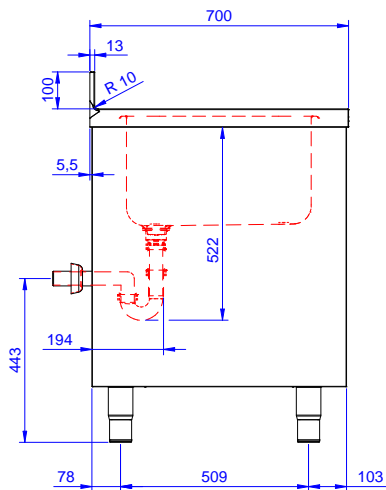

Descrizione

Articolo N°

Lavatoio in acciaio inox AISI 304 con piano di lavoro da 50 mm e spessore 8/10. Insonorizzato con piega salvamani sui bordi e dotato di involucro perimetrale ed angoli saldati. Porte scorrevoli fonoassorbenti. Piedini regolabili in altezza. Alzatina paraspruzzi posteriore con raggiatura 10 mm, altezza 100 mm e spessore 13 mm. Una vasca da 500x500xh300 mm dotata di tubo troppopieno e piletta di scarico da 2". Gocciolatoio stampato posizionato sulla parte destra.

Fronte

Lato

D = Scarico acqua

Alto

Scarico

Posizione scarico: Da destra a sinistra

Informazioni chiave

Larghezza armadio:	1145 mm
Profondità armadio:	645 mm
Altezza armadietto:	385 mm
Dimensioni esterne, larghezza:	1200 mm
Dimensioni esterne, profondità:	700 mm
Dimensioni esterne, altezza:	1000 mm
Dimensione alzatina, altezza:	100 mm
Dimensione alzatina, profondità:	13 mm
Dimensione alzatina, raggio:	R=10
Numero di vasche:	1
Dimensione vasca:	500x500xH250
Numero e tipologia di porte:	2 Scorrevole
Peso netto:	55 kg