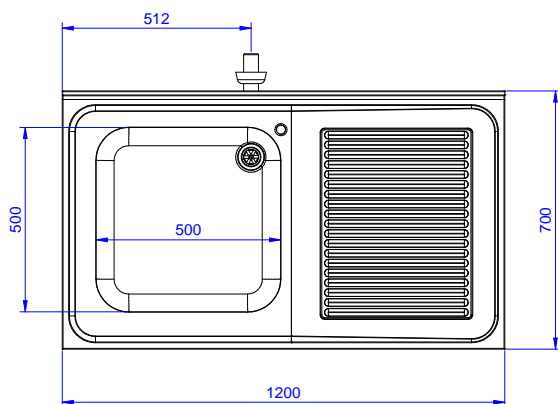

### Accessori opzionali

- Kit 4 ruote, di cui due con freno, PNC 855299   
di diametro 100 mm, per tavoli  
armadiati (altezza complessiva  
su ruote = 860 mm)
- Sifone singolo in plastica da 1,5 PNC 855306   
" per tavoli con vasca
- Rubinetto con leva a gomito PNC 855322   
con canna, 3/4" monoforo
- Rubinetto con leva a gomito PNC 855323   
con canna corta, 3/4" monoforo
- Rubinetto a pedale con canna e PNC 855328   
con pedali caldo e freddo, 3/4"
- - NOT TRANSLATED - PNC 855374
- - NOT TRANSLATED - PNC 855375
- Rubinetto a snodo monoforo PNC 855382   
(da montare sul piano)
- - NOT TRANSLATED - PNC 855383
- - NOT TRANSLATED - PNC 855384
- Rubinetto con doccia di PNC 855385   
prelavaggio monoforo (da  
montare sul piano)
- RUBINETTO CON LEVA A PNC 855386   
GOMITO DOCCIA+SNODO
- Rubinetto con doccia di PNC 855387   
prelavaggio e canna monoforo  
(da montare sul piano)
- - NOT TRANSLATED - PNC 855388
- - NOT TRANSLATED - PNC 855389
- - NOT TRANSLATED - PNC 855390
- Sifone singolo in plastica da 2 PNC 895313   
" per lavatoi

**Fronte**

**Lato**

**D** = Scarico acqua

**Alto**

**Scarico**

**Posizione scarico:** Da destra a sinistra

**Informazioni chiave**

<b>Larghezza armadio:</b>	1145 mm
<b>Profondità armadio:</b>	645 mm
<b>Altezza armadietto:</b>	385 mm
<b>Dimensioni esterne, larghezza:</b>	1200 mm
<b>Dimensioni esterne, profondità:</b>	700 mm
<b>Dimensioni esterne, altezza:</b>	1000 mm
<b>Dimensione alzatina, altezza:</b>	100 mm
<b>Dimensione alzatina, profondità:</b>	13 mm
<b>Dimensione alzatina, raggio:</b>	R=10
<b>Numero di vasche:</b>	1
<b>Dimensione vasca:</b>	500x500xH250
<b>Numero e tipologia di porte:</b>	2 Scorrevole
<b>Peso netto:</b>	55 kg