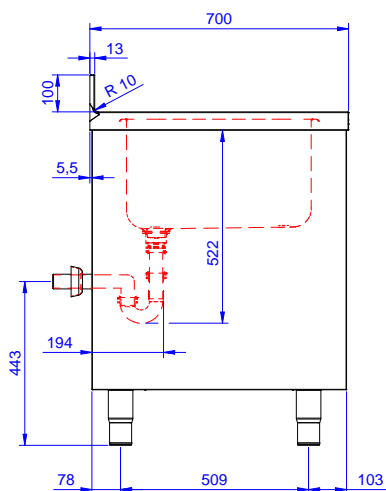

#### Articolo N°

Lavatoio in acciaio inox AISI 304 con piano di lavoro da 50 mm e spessore 8/10. Insonorizzato con piega salvamani sui bordi e dotato di involucro perimetrale ed angoli saldati. Porte scorrevoli fonoassorbenti. Piedini regolabili in altezza. Alzatina paraspruzzi posteriore con raggiatura 10 mm, altezza 100 mm e spessore 13 mm. Una vasca da 500x500xh300 mm dotata di tubo troppopieno e piletta di scarico da 2". Gocciolatoio stampato posizionato sulla parte destra.

**Fronte**

**Lato**

**D** = Scarico acqua

**Alto**

**Scarico**

**Posizione scarico:** Da destra a sinistra

**Informazioni chiave**

<b>Larghezza armadio:</b>	1145 mm
<b>Profondità armadio:</b>	645 mm
<b>Altezza armadietto:</b>	385 mm
<b>Dimensioni esterne, larghezza:</b>	1200 mm
<b>Dimensioni esterne, profondità:</b>	700 mm
<b>Dimensioni esterne, altezza:</b>	1000 mm
<b>Dimensione alzatina, altezza:</b>	100 mm
<b>Dimensione alzatina, profondità:</b>	13 mm
<b>Dimensione alzatina, raggio:</b>	R=10
<b>Numero di vasche:</b>	1
<b>Dimensione vasca:</b>	500x500xH250
<b>Numero e tipologia di porte:</b>	2 Scorrevole
<b>Peso netto:</b>	55 kg