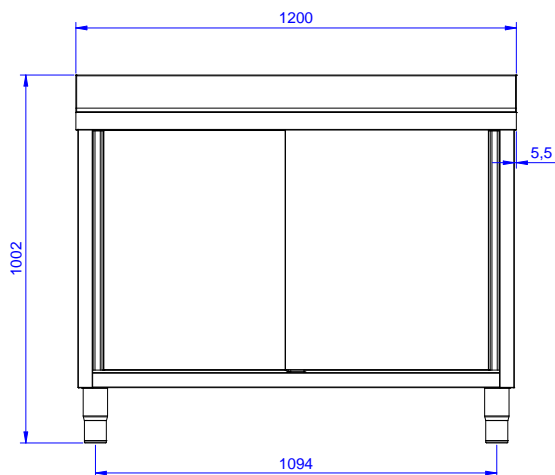

## Preparazione Statica EB Line Lavatoio armadiato con 1 vasca, con gocciolatoio destro, da 1200 mm

ARTICOLO N° \_\_\_\_\_

MODELLO N° \_\_\_\_\_

NOME \_\_\_\_\_

SIS # \_\_\_\_\_

AIA # \_\_\_\_\_

**132916 (ML1S1217RN)**Lavatoio armadiato con 1  
vasca 500x500 mm con  
gocciolatoio destro, da 1200  
mm

#### Articolo N°

Lavatoio in acciaio inox AISI 304 con piano di lavoro da 50 mm e spessore 8/10. Insonorizzato con piega salvamani sui bordi e dotato di involucro perimetrale ed angoli saldati. Porte scorrevoli fonoassorbenti. Piedini regolabili in altezza. Alzatina paraspruzzi posteriore con raggiatura 10 mm, altezza 100 mm e spessore 13 mm. Una vasca da 500x500xh300 mm dotata di tubo troppopieno e piletta di scarico da 2". Gocciolatoio stampato posizionato sulla parte destra.

**Fronte**

**Lato**

**D** = Scarico acqua

**Alto**

**Scarico**

**Posizione scarico:** Da destra a sinistra

**Informazioni chiave**

<b>Larghezza armadio:</b>	1145 mm
<b>Profondità armadio:</b>	645 mm
<b>Altezza armadietto:</b>	385 mm
<b>Dimensioni esterne, larghezza:</b>	1200 mm
<b>Dimensioni esterne, profondità:</b>	700 mm
<b>Dimensioni esterne, altezza:</b>	1000 mm
<b>Dimensione alzatina, altezza:</b>	100 mm
<b>Dimensione alzatina, profondità:</b>	13 mm
<b>Dimensione alzatina, raggio:</b>	R=10
<b>Numero di vasche:</b>	1
<b>Dimensione vasca:</b>	500x500xH250
<b>Numero e tipologia di porte:</b>	2 Scorrevole
<b>Peso netto:</b>	55 kg