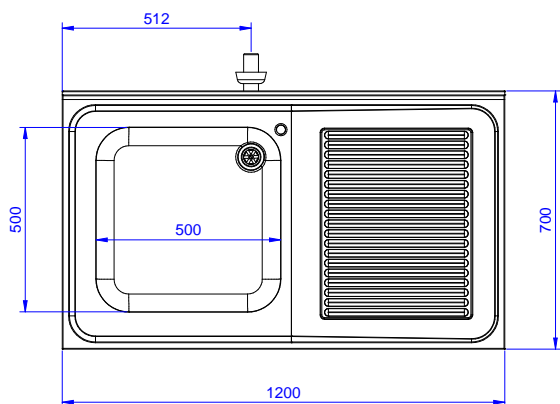

### Accessori opzionali

- Kit 4 ruote, di cui due con freno, PNC 855299  diametro 100 mm, per tavoli armadiati (altezza complessiva su ruote = 860 mm)
- Sifone singolo in plastica da 1,5 PNC 855306  " per tavoli con vasca
- Rubinetto con leva a gomito con canna, 3/4" monoforo PNC 855322
- Rubinetto con leva a gomito con canna corta, 3/4" monoforo PNC 855323
- Rubinetto a pedale con canna e pedali caldo e freddo, 3/4" PNC 855328
- - NOT TRANSLATED - PNC 855374
- - NOT TRANSLATED - PNC 855375
- Rubinetto a snodo monoforo (da montare sul piano) PNC 855382
- - NOT TRANSLATED - PNC 855383
- - NOT TRANSLATED - PNC 855384
- Rubinetto con doccia di prelavaggio monoforo (da montare sul piano) PNC 855385
- RUBINETTO CON LEVA A GOMITO DOCCIA+SNODO PNC 855386
- Rubinetto con doccia di prelavaggio e canna monoforo (da montare sul piano) PNC 855387
- - NOT TRANSLATED - PNC 855388
- - NOT TRANSLATED - PNC 855389
- - NOT TRANSLATED - PNC 855390
- Sifone singolo in plastica da 2 " per lavatoi PNC 895313

**Fronte**

**Lato**

**D** = Scarico acqua

**Alto**

**Scarico**

**Posizione scarico:** Da destra a sinistra

**Informazioni chiave**

<b>Larghezza armadio:</b>	1145 mm
<b>Profondità armadio:</b>	645 mm
<b>Altezza armadietto:</b>	385 mm
<b>Dimensioni esterne, larghezza:</b>	1200 mm
<b>Dimensioni esterne, profondità:</b>	700 mm
<b>Dimensioni esterne, altezza:</b>	1000 mm
<b>Dimensione alzatina, altezza:</b>	100 mm
<b>Dimensione alzatina, profondità:</b>	13 mm
<b>Dimensione alzatina, raggio:</b>	R=10
<b>Numero di vasche:</b>	1
<b>Dimensione vasca:</b>	500x500xH250
<b>Numero e tipologia di porte:</b>	2 Scorrevole
<b>Peso netto:</b>	55 kg