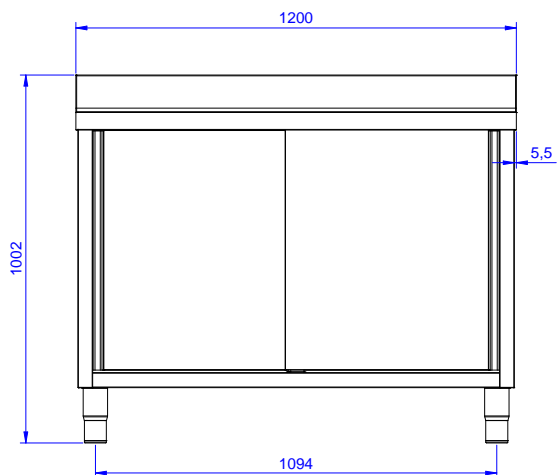

## Preparazione Statica EB Line Lavatoio armadiato con 1 vasca, con gocciolatoio destro, da 1200 mm

ARTICOLO N° \_\_\_\_\_

MODELLO N° \_\_\_\_\_

NOME \_\_\_\_\_

SIS # \_\_\_\_\_

AIA # \_\_\_\_\_

**132916 (ML1S1217RN)**Lavatoio armadiato con 1  
vasca 500x500 mm con  
gocciolatoio destro, da 1200  
mm

#### Articolo N°

Lavatoio in acciaio inox AISI 304 con piano di lavoro da 50 mm e spessore 8/10. Insonorizzato con piega salvamani sui bordi e dotato di involucro perimetrale ed angoli saldati. Porte scorrevoli fonoassorbenti. Piedini regolabili in altezza. Alzatina paraspruzzi posteriore con raggiatura 10 mm, altezza 100 mm e spessore 13 mm. Una vasca da 500x500xh300 mm dotata di tubo troppopieno e piletta di scarico da 2". Gocciolatoio stampato posizionato sulla parte destra.

**Fronte**

**Lato**

**D** = Scarico acqua

**Alto**

**Scarico**

**Posizione scarico:** Da destra a sinistra

**Informazioni chiave**

<b>Larghezza armadio:</b>	1145 mm
<b>Profondità armadio:</b>	645 mm
<b>Altezza armadietto:</b>	385 mm
<b>Dimensioni esterne, larghezza:</b>	1200 mm
<b>Dimensioni esterne, profondità:</b>	700 mm
<b>Dimensioni esterne, altezza:</b>	1000 mm
<b>Dimensione alzatina, altezza:</b>	100 mm
<b>Dimensione alzatina, profondità:</b>	13 mm
<b>Dimensione alzatina, raggio:</b>	R=10
<b>Numero di vasche:</b>	1
<b>Dimensione vasca:</b>	500x500xH250
<b>Numero e tipologia di porte:</b>	2 Scorrevole
<b>Peso netto:</b>	55 kg