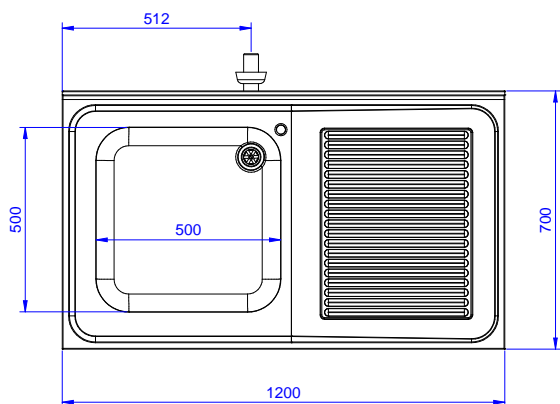

### Accessori opzionali

- Kit 4 ruote, di cui due con freno, PNC 855299   
diametro 100 mm, per tavoli  
armadiati (altezza complessiva  
su ruote = 860 mm)
- Sifone singolo in plastica da 1,5 PNC 855306   
" per tavoli con vasca
- Rubinetto con leva a gomito PNC 855322   
con canna, 3/4" monoforo
- Rubinetto con leva a gomito PNC 855323   
con canna corta, 3/4" monoforo
- Rubinetto a pedale con canna e PNC 855328   
con pedali caldo e freddo, 3/4"
- - NOT TRANSLATED - PNC 855374
- - NOT TRANSLATED - PNC 855375
- Rubinetto a snodo monoforo PNC 855382   
(da montare sul piano)
- - NOT TRANSLATED - PNC 855383
- - NOT TRANSLATED - PNC 855384
- Rubinetto con doccia di PNC 855385   
prelavaggio monoforo (da  
montare sul piano)
- RUBINETTO CON LEVA A PNC 855386   
GOMITO DOCCIA+SNODO
- Rubinetto con doccia di PNC 855387   
prelavaggio e canna monoforo  
(da montare sul piano)
- - NOT TRANSLATED - PNC 855388
- - NOT TRANSLATED - PNC 855389
- - NOT TRANSLATED - PNC 855390
- Sifone singolo in plastica da 2 PNC 895313   
" per lavatoi

**Fronte**

**Lato**

**D** = Scarico acqua

**Alto**

**Scarico**

**Posizione scarico:** Da destra a sinistra

**Informazioni chiave**

<b>Larghezza armadio:</b>	1145 mm
<b>Profondità armadio:</b>	645 mm
<b>Altezza armadietto:</b>	385 mm
<b>Dimensioni esterne, larghezza:</b>	1200 mm
<b>Dimensioni esterne, profondità:</b>	700 mm
<b>Dimensioni esterne, altezza:</b>	1000 mm
<b>Dimensione alzatina, altezza:</b>	100 mm
<b>Dimensione alzatina, profondità:</b>	13 mm
<b>Dimensione alzatina, raggio:</b>	R=10
<b>Numero di vasche:</b>	1
<b>Dimensione vasca:</b>	500x500xH250
<b>Numero e tipologia di porte:</b>	2 Scorrevole
<b>Peso netto:</b>	55 kg