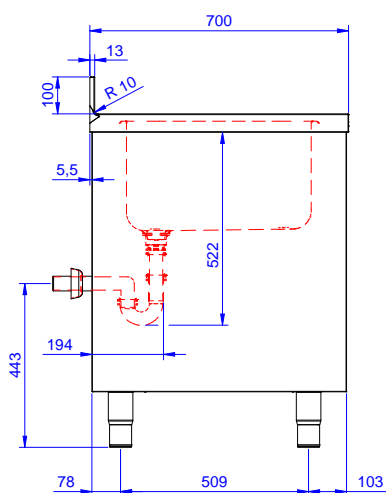

#### Articolo N°

Lavatoio in acciaio inox AISI 304 con piano di lavoro da 50 mm e spessore 8/10. Insonorizzato con piega salvamani sui bordi e dotato di involucro perimetrale ed angoli saldati. Porte scorrevoli fonoassorbenti. Piedini regolabili in altezza. Alzatina paraspruzzi posteriore con raggiatura 10 mm, altezza 100 mm e spessore 13 mm. Una vasca da 500x500xh300 mm dotata di tubo troppopieno e piletta di scarico da 2". Gocciolatoio stampato posizionato sulla parte destra.

**Fronte**

**Lato**

**D** = Scarico acqua

**Alto**

**Scarico**

**Posizione scarico:** Da destra a sinistra

**Informazioni chiave**

<b>Larghezza armadio:</b>	1145 mm
<b>Profondità armadio:</b>	645 mm
<b>Altezza armadietto:</b>	385 mm
<b>Dimensioni esterne, larghezza:</b>	1200 mm
<b>Dimensioni esterne, profondità:</b>	700 mm
<b>Dimensioni esterne, altezza:</b>	1000 mm
<b>Dimensione alzatina, altezza:</b>	100 mm
<b>Dimensione alzatina, profondità:</b>	13 mm
<b>Dimensione alzatina, raggio:</b>	R=10
<b>Numero di vasche:</b>	1
<b>Dimensione vasca:</b>	500x500xH250
<b>Numero e tipologia di porte:</b>	2 Scorrevole
<b>Peso netto:</b>	55 kg