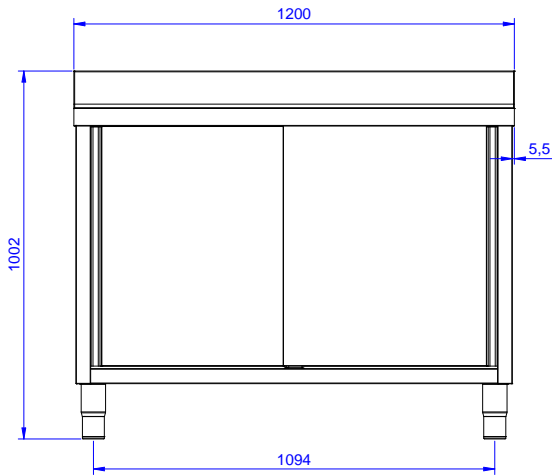

Preparazione Statica EB Line Lavatoio armadiato con 1 vasca, con gocciolatoio destro, da 1200 mm

ARTICOLO N° _____

MODELLO N° _____

NOME _____

SIS # _____

AIA # _____

**132916 (ML1S1217RN)**Lavatoio armadiato con 1
vasca 500x500 mm con
gocciolatoio destro, da 1200
mm

Descrizione

Articolo N°

Lavatoio in acciaio inox AISI 304 con piano di lavoro da 50 mm e spessore 8/10. Insonorizzato con piega salvamani sui bordi e dotato di involucro perimetrale ed angoli saldati. Porte scorrevoli fonoassorbenti. Piedini regolabili in altezza. Alzatina paraspruzzi posteriore con raggiatura 10 mm, altezza 100 mm e spessore 13 mm. Una vasca da 500x500xh300 mm dotata di tubo troppopieno e piletta di scarico da 2". Gocciolatoio stampato posizionato sulla parte destra.

Approvazione: _____

Caratteristiche e benefici

- Solidità, stabilità e affidabilità del tavolo accuratamente testate.

Costruzione

- Struttura completamente in acciaio inox con telaio saldato per conferire massima stabilità al tavolo.
- Facilità di accesso grazie alle porte scorrevoli.
- Miglior accesso al vano grazie alla presenza, per tutte le lunghezze, di solo due porte.
- Gocciolatoio incluso.
- Porte fonoassorbenti e scorrevoli su guide poste all'interno della cornice del mobile.
- Costruzione interamente in acciaio inox per offrire massima durata.
- Costruito interamente in acciaio inox.
- Sono disponibili diversi tipi di rubinetti per soddisfare ogni esigenza.
- [NOT TRANSLATED]

Fronte

Lato

D = Scarico acqua

Alto

Scarico

Posizione scarico: Da destra a sinistra

Informazioni chiave

Larghezza armadio:	1145 mm
Profondità armadio:	645 mm
Altezza armadietto:	385 mm
Dimensioni esterne, larghezza:	1200 mm
Dimensioni esterne, profondità:	700 mm
Dimensioni esterne, altezza:	1000 mm
Dimensione alzatina, altezza:	100 mm
Dimensione alzatina, profondità:	13 mm
Dimensione alzatina, raggio:	R=10
Numero di vasche:	1
Dimensione vasca:	500x500xH250
Numero e tipologia di porte:	2 Scorrevole
Peso netto:	55 kg