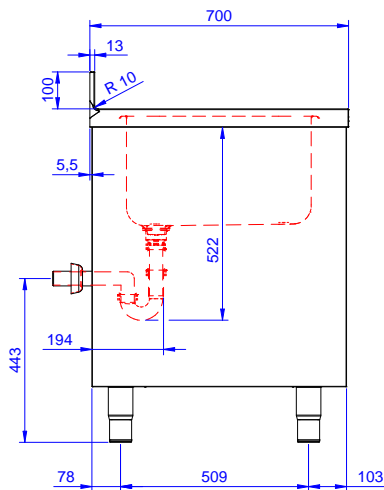

Descrizione

Articolo N°

Lavatoio in acciaio inox AISI 304 con piano di lavoro da 50 mm e spessore 8/10. Insonorizzato con piega salvamani sui bordi e dotato di involucro perimetrale ed angoli saldati. Porte scorrevoli fonoassorbenti. Piedini regolabili in altezza. Alzatina paraspruzzi posteriore con raggiatura 10 mm, altezza 100 mm e spessore 13 mm. Una vasca da 500x500xh300 mm dotata di tubo troppopieno e piletta di scarico da 2". Gocciolatoio stampato posizionato sulla parte destra.

Fronte

Lato

D = Scarico acqua

Alto

Scarico

Posizione scarico: Da destra a sinistra

Informazioni chiave

Larghezza armadio:	1145 mm
Profondità armadio:	645 mm
Altezza armadietto:	385 mm
Dimensioni esterne, larghezza:	1200 mm
Dimensioni esterne, profondità:	700 mm
Dimensioni esterne, altezza:	1000 mm
Dimensione alzatina, altezza:	100 mm
Dimensione alzatina, profondità:	13 mm
Dimensione alzatina, raggio:	R=10
Numero di vasche:	1
Dimensione vasca:	500x500xH250
Numero e tipologia di porte:	2 Scorrevole
Peso netto:	55 kg