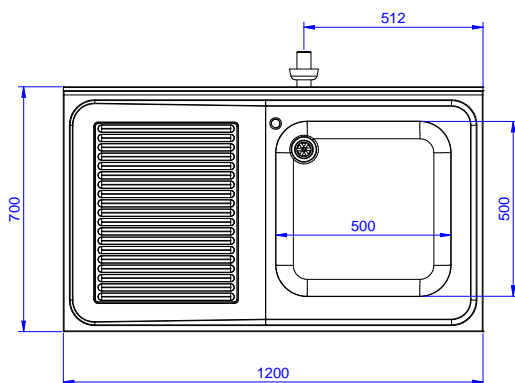

Descrizione

Articolo N°

Lavatoio in acciaio inox AISI 304 con piano di lavoro da 50 mm e spessore 8/10. Insonorizzato con piega salvamani sui bordi e dotato di involucro perimetrale ed angoli saldati. Porte scorrevoli fonoassorbenti. Piedini regolabili in altezza. Alzatina paraspruzzi posteriore con raggiatura 10 mm, altezza 100 mm e spessore 13 mm. Una vasca da 500x500xh300 mm dotata di tubo troppopieno e piletta di scarico da 2". Gocciolatoio stampato posizionato sulla parte sinistra.

Fronte

Lato

D = Scarico acqua

Alto

Scarico

Posizione scarico: Sx

Informazioni chiave

Larghezza armadio:	1145 mm
Profondità armadio:	645 mm
Altezza armadietto:	385 mm
Dimensioni esterne, larghezza:	1200 mm
Dimensioni esterne, profondità:	700 mm
Dimensioni esterne, altezza:	1000 mm
Dimensione alzatina, altezza:	100 mm
Dimensione alzatina, profondità:	13 mm
Dimensione alzatina, raggio:	R=10
Numero di vasche:	1
Dimensione vasca:	500x500xH250
Numero e tipologia di porte:	2 Scorrevole
Peso netto:	55 kg