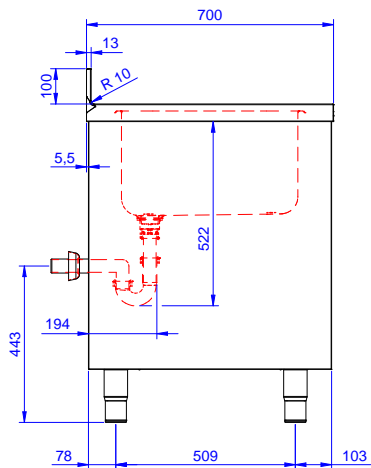

Descrizione

Articolo N°

Lavatoio in acciaio inox AISI 304 con piano di lavoro da 50 mm e spessore 8/10. Insonorizzato con piega salvamani sui bordi e dotato di involucro perimetrale ed angoli saldati. Porte scorrevoli fonoassorbenti. Piedini regolabili in altezza. Alzatina paraspruzzi posteriore con raggiatura 10 mm, altezza 100 mm e spessore 13 mm. Una vasca da 500x500xh300 mm dotata di tubo troppopieno e piletta di scarico da 2". Gocciolatoio stampato posizionato sulla parte sinistra.

Fronte

Lato

D = Scarico acqua

Alto

Scarico

Posizione scarico: Sx

Informazioni chiave

Larghezza armadio:	1145 mm
Profondità armadio:	645 mm
Altezza armadietto:	385 mm
Dimensioni esterne, larghezza:	1200 mm
Dimensioni esterne, profondità:	700 mm
Dimensioni esterne, altezza:	1000 mm
Dimensione alzatina, altezza:	100 mm
Dimensione alzatina, profondità:	13 mm
Dimensione alzatina, raggio:	R=10
Numero di vasche:	1
Dimensione vasca:	500x500xH250
Numero e tipologia di porte:	2 Scorrevole
Peso netto:	55 kg