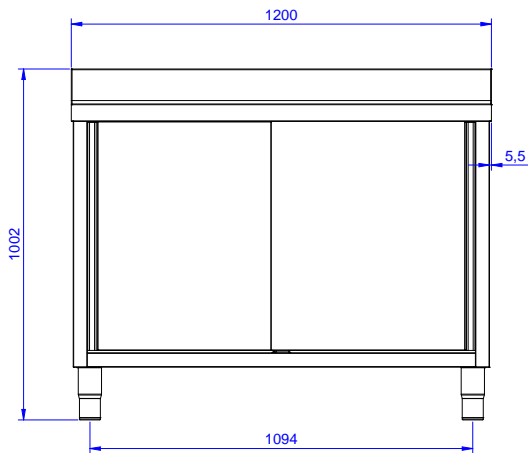

Preparazione Statica EB Line Lavatoio armadiato con 1 vasca, con gocciolatoio sinistro, da 1200 mm

ARTICOLO N° _____

MODELLO N° _____

NOME _____

SIS # _____

AIA # _____

**132917 (ML1S1217LN)**Lavatoio armadiato con 1
vasca 500x500 mm con
gocciolatoio sinistro, da 1200
mm

Descrizione

Articolo N°

Lavatoio in acciaio inox AISI 304 con piano di lavoro da 50 mm e spessore 8/10. Insonorizzato con piega salvamani sui bordi e dotato di involucro perimetrale ed angoli saldati. Porte scorrevoli fonoassorbenti. Piedini regolabili in altezza. Alzatina paraspruzzi posteriore con raggiatura 10 mm, altezza 100 mm e spessore 13 mm. Una vasca da 500x500xh300 mm dotata di tubo troppopieno e piletta di scarico da 2". Gocciolatoio stampato posizionato sulla parte sinistra.

Fronte

Lato

D = Scarico acqua

Alto

Scarico

Posizione scarico: Sx

Informazioni chiave

Larghezza armadio:	1145 mm
Profondità armadio:	645 mm
Altezza armadietto:	385 mm
Dimensioni esterne, larghezza:	1200 mm
Dimensioni esterne, profondità:	700 mm
Dimensioni esterne, altezza:	1000 mm
Dimensione alzatina, altezza:	100 mm
Dimensione alzatina, profondità:	13 mm
Dimensione alzatina, raggio:	R=10
Numero di vasche:	1
Dimensione vasca:	500x500xH250
Numero e tipologia di porte:	2 Scorrevole
Peso netto:	55 kg