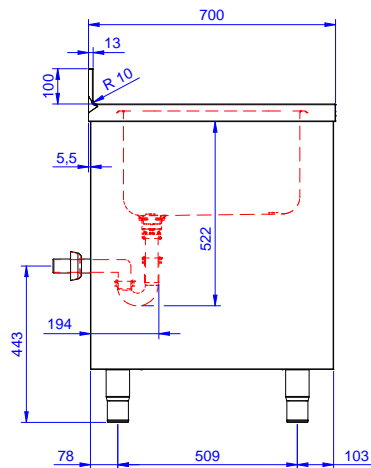

Descrizione

Articolo N°

Lavatoio in acciaio inox AISI 304 con piano di lavoro da 50 mm e spessore 8/10. Insonorizzato con piega salvamani sui bordi e dotato di involucro perimetrale ed angoli saldati. Porte scorrevoli fonoassorbenti. Piedini regolabili in altezza. Alzatina paraspruzzi posteriore con raggiatura 10 mm, altezza 100 mm e spessore 13 mm. Una vasca da 500x500xh300 mm dotata di tubo troppopieno e piletta di scarico da 2". Gocciolatoio stampato posizionato sulla parte sinistra.

Fronte

Lato

D = Scarico acqua

Alto

Scarico

Posizione scarico: Sx

Informazioni chiave

Larghezza armadio:	1145 mm
Profondità armadio:	645 mm
Altezza armadietto:	385 mm
Dimensioni esterne, larghezza:	1200 mm
Dimensioni esterne, profondità:	700 mm
Dimensioni esterne, altezza:	1000 mm
Dimensione alzatina, altezza:	100 mm
Dimensione alzatina, profondità:	13 mm
Dimensione alzatina, raggio:	R=10
Numero di vasche:	1
Dimensione vasca:	500x500xH250
Numero e tipologia di porte:	2 Scorrevole
Peso netto:	55 kg