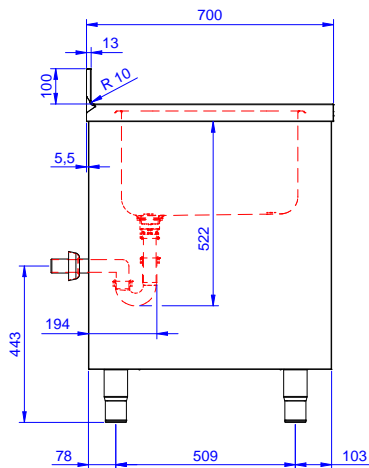

Descrizione

Articolo N°

Lavatoio in acciaio inox AISI 304 con piano di lavoro da 50 mm e spessore 8/10. Insonorizzato con piega salvamani sui bordi e dotato di involucro perimetrale ed angoli saldati. Porte scorrevoli fonoassorbenti. Piedini regolabili in altezza. Alzatina paraspruzzi posteriore con raggiatura 10 mm, altezza 100 mm e spessore 13 mm. Una vasca da 500x500xh300 mm dotata di tubo troppopieno e piletta di scarico da 2". Gocciolatoio stampato posizionato sulla parte sinistra.

Fronte

Lato

D = Scarico acqua

Alto

Scarico

Posizione scarico: Sx

Informazioni chiave

Larghezza armadio:	1145 mm
Profondità armadio:	645 mm
Altezza armadietto:	385 mm
Dimensioni esterne, larghezza:	1200 mm
Dimensioni esterne, profondità:	700 mm
Dimensioni esterne, altezza:	1000 mm
Dimensione alzatina, altezza:	100 mm
Dimensione alzatina, profondità:	13 mm
Dimensione alzatina, raggio:	R=10
Numero di vasche:	1
Dimensione vasca:	500x500xH250
Numero e tipologia di porte:	2 Scorrevole
Peso netto:	55 kg