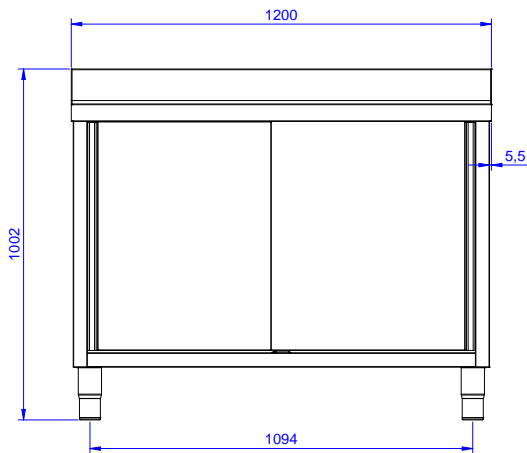

Preparazione Statica EB Line Lavatoio armadiato con 1 vasca, con gocciolatoio sinistro, da 1200 mm

ARTICOLO N° _____

MODELLO N° _____

NOME _____

SIS # _____

AIA # _____

**132917 (ML1S1217LN)**Lavatoio armadiato con 1
vasca 500x500 mm con
gocciolatoio sinistro, da 1200
mm

Descrizione

Articolo N°

Lavatoio in acciaio inox AISI 304 con piano di lavoro da 50 mm e spessore 8/10. Insonorizzato con piega salvamani sui bordi e dotato di involucro perimetrale ed angoli saldati. Porte scorrevoli fonoassorbenti. Piedini regolabili in altezza. Alzatina paraspruzzi posteriore con raggiatura 10 mm, altezza 100 mm e spessore 13 mm. Una vasca da 500x500xh300 mm dotata di tubo troppopieno e piletta di scarico da 2". Gocciolatoio stampato posizionato sulla parte sinistra.

Fronte

Lato

D = Scarico acqua

Alto

Scarico

Posizione scarico: Sx

Informazioni chiave

Larghezza armadio:	1145 mm
Profondità armadio:	645 mm
Altezza armadietto:	385 mm
Dimensioni esterne, larghezza:	1200 mm
Dimensioni esterne, profondità:	700 mm
Dimensioni esterne, altezza:	1000 mm
Dimensione alzatina, altezza:	100 mm
Dimensione alzatina, profondità:	13 mm
Dimensione alzatina, raggio:	R=10
Numero di vasche:	1
Dimensione vasca:	500x500xH250
Numero e tipologia di porte:	2 Scorrevole
Peso netto:	55 kg