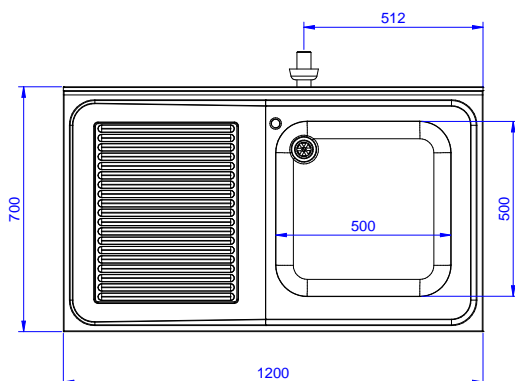

Accessori opzionali

- Kit 4 ruote, di cui due con freno, PNC 855299
di diametro 100 mm, per tavoli
armadiati (altezza complessiva
su ruote = 860 mm)
- Sifone singolo in plastica da 1,5 PNC 855306
" per tavoli con vasca
- Rubinetto con leva a gomito PNC 855322
con canna, 3/4" monoforo
- Rubinetto con leva a gomito PNC 855323
con canna corta, 3/4" monoforo
- Rubinetto a pedale con canna e PNC 855328
con pedali caldo e freddo, 3/4"
- - NOT TRANSLATED - PNC 855374
- - NOT TRANSLATED - PNC 855375
- Rubinetto a snodo monoforo PNC 855382
(da montare sul piano)
- - NOT TRANSLATED - PNC 855383
- - NOT TRANSLATED - PNC 855384
- Rubinetto con doccia di PNC 855385
prelavaggio monoforo (da
montare sul piano)
- RUBINETTO CON LEVA A PNC 855386
GOMITO DOCCIA+SNODO
- Rubinetto con doccia di PNC 855387
prelavaggio e canna monoforo
(da montare sul piano)
- - NOT TRANSLATED - PNC 855388
- - NOT TRANSLATED - PNC 855389
- - NOT TRANSLATED - PNC 855390
- Sifone singolo in plastica da 2 PNC 895313
" per lavatoi

Fronte

Lato

D = Scarico acqua

Alto

Scarico

Posizione scarico: Sx

Informazioni chiave

Larghezza armadio:	1145 mm
Profondità armadio:	645 mm
Altezza armadietto:	385 mm
Dimensioni esterne, larghezza:	1200 mm
Dimensioni esterne, profondità:	700 mm
Dimensioni esterne, altezza:	1000 mm
Dimensione alzatina, altezza:	100 mm
Dimensione alzatina, profondità:	13 mm
Dimensione alzatina, raggio:	R=10
Numero di vasche:	1
Dimensione vasca:	500x500xH250
Numero e tipologia di porte:	2 Scorrevole
Peso netto:	55 kg