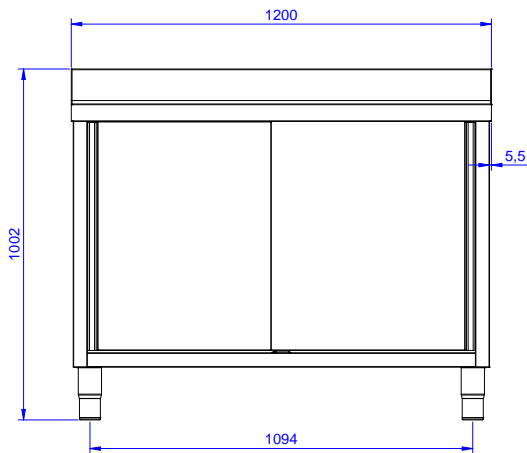

#### Articolo N°

Lavatoio in acciaio inox AISI 304 con piano di lavoro da 50 mm e spessore 8/10. Insonorizzato con piega salvamani sui bordi e dotato di involucro perimetrale ed angoli saldati. Porte scorrevoli fonoassorbenti. Piedini regolabili in altezza. Alzatina paraspruzzi posteriore con raggiatura 10 mm, altezza 100 mm e spessore 13 mm. Una vasca da 500x500xh300 mm dotata di tubo troppopieno e piletta di scarico da 2". Gocciolatoio stampato posizionato sulla parte sinistra.

**Fronte**

**Lato**

**D** = Scarico acqua

**Alto**

**Scarico**

**Posizione scarico:** Sx

**Informazioni chiave**

<b>Larghezza armadio:</b>	1145 mm
<b>Profondità armadio:</b>	645 mm
<b>Altezza armadietto:</b>	385 mm
<b>Dimensioni esterne, larghezza:</b>	1200 mm
<b>Dimensioni esterne, profondità:</b>	700 mm
<b>Dimensioni esterne, altezza:</b>	1000 mm
<b>Dimensione alzatina, altezza:</b>	100 mm
<b>Dimensione alzatina, profondità:</b>	13 mm
<b>Dimensione alzatina, raggio:</b>	R=10
<b>Numero di vasche:</b>	1
<b>Dimensione vasca:</b>	500x500xH250
<b>Numero e tipologia di porte:</b>	2 Scorrevole
<b>Peso netto:</b>	55 kg