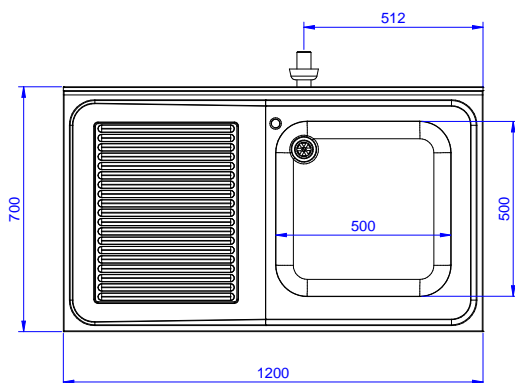

### Accessori opzionali

- Kit 4 ruote, di cui due con freno, PNC 855299   
di diametro 100 mm, per tavoli  
armadiati (altezza complessiva  
su ruote = 860 mm)
- Sifone singolo in plastica da 1,5 PNC 855306   
" per tavoli con vasca
- Rubinetto con leva a gomito PNC 855322   
con canna, 3/4" monoforo
- Rubinetto con leva a gomito PNC 855323   
con canna corta, 3/4" monoforo
- Rubinetto a pedale con canna e PNC 855328   
con pedali caldo e freddo, 3/4"
- - NOT TRANSLATED - PNC 855374
- - NOT TRANSLATED - PNC 855375
- Rubinetto a snodo monoforo PNC 855382   
(da montare sul piano)
- - NOT TRANSLATED - PNC 855383
- - NOT TRANSLATED - PNC 855384
- Rubinetto con doccia di PNC 855385   
prelavaggio monoforo (da  
montare sul piano)
- RUBINETTO CON LEVA A PNC 855386   
GOMITO DOCCIA+SNODO
- Rubinetto con doccia di PNC 855387   
prelavaggio e canna monoforo  
(da montare sul piano)
- - NOT TRANSLATED - PNC 855388
- - NOT TRANSLATED - PNC 855389
- - NOT TRANSLATED - PNC 855390
- Sifone singolo in plastica da 2 PNC 895313   
" per lavatoi

**Fronte**

**Lato**

**D** = Scarico acqua

**Alto**

**Scarico**

**Posizione scarico:** Sx

**Informazioni chiave**

<b>Larghezza armadio:</b>	1145 mm
<b>Profondità armadio:</b>	645 mm
<b>Altezza armadietto:</b>	385 mm
<b>Dimensioni esterne, larghezza:</b>	1200 mm
<b>Dimensioni esterne, profondità:</b>	700 mm
<b>Dimensioni esterne, altezza:</b>	1000 mm
<b>Dimensione alzatina, altezza:</b>	100 mm
<b>Dimensione alzatina, profondità:</b>	13 mm
<b>Dimensione alzatina, raggio:</b>	R=10
<b>Numero di vasche:</b>	1
<b>Dimensione vasca:</b>	500x500xH250
<b>Numero e tipologia di porte:</b>	2 Scorrevole
<b>Peso netto:</b>	55 kg