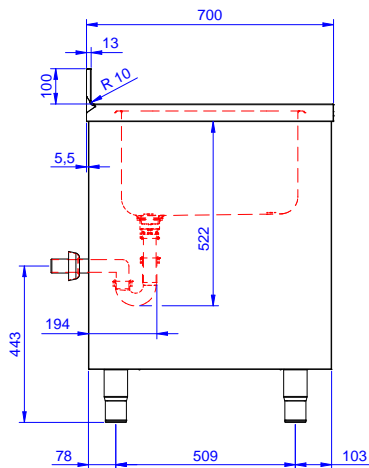

#### Articolo N°

Lavatoio in acciaio inox AISI 304 con piano di lavoro da 50 mm e spessore 8/10. Insonorizzato con piega salvamani sui bordi e dotato di involucro perimetrale ed angoli saldati. Porte scorrevoli fonoassorbenti. Piedini regolabili in altezza. Alzatina paraspruzzi posteriore con raggiatura 10 mm, altezza 100 mm e spessore 13 mm. Una vasca da 500x500xh300 mm dotata di tubo troppopieno e piletta di scarico da 2". Gocciolatoio stampato posizionato sulla parte sinistra.

**Fronte**

**Lato**

**D** = Scarico acqua

**Alto**

**Scarico**

**Posizione scarico:** Sx

**Informazioni chiave**

<b>Larghezza armadio:</b>	1145 mm
<b>Profondità armadio:</b>	645 mm
<b>Altezza armadietto:</b>	385 mm
<b>Dimensioni esterne, larghezza:</b>	1200 mm
<b>Dimensioni esterne, profondità:</b>	700 mm
<b>Dimensioni esterne, altezza:</b>	1000 mm
<b>Dimensione alzatina, altezza:</b>	100 mm
<b>Dimensione alzatina, profondità:</b>	13 mm
<b>Dimensione alzatina, raggio:</b>	R=10
<b>Numero di vasche:</b>	1
<b>Dimensione vasca:</b>	500x500xH250
<b>Numero e tipologia di porte:</b>	2 Scorrevole
<b>Peso netto:</b>	55 kg