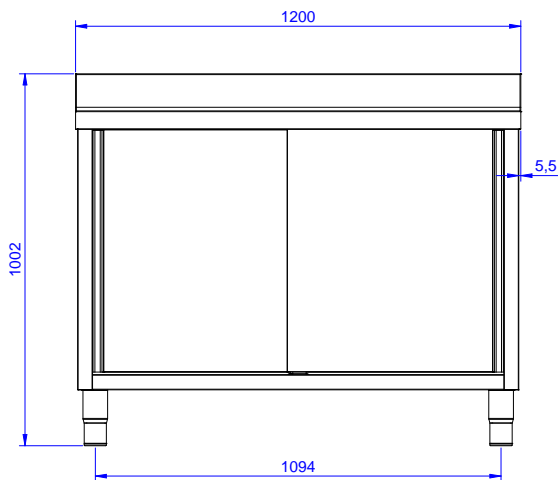

Preparazione Statica EB Line Lavatoio armadiato con 2 vasche, da 1200 mm

ARTICOLO N° _____

MODELLO N° _____

NOME _____

SIS # _____

AIA # _____

**132918 (ML2S1217N)**Lavatoio armadiato con 2
vasche 500x500 mm, da 1200
mm

Descrizione

Articolo N°

Lavatoio in acciaio inox AISI 304 con piano di lavoro da 50 mm e spessore 8/10. Insonorizzato con piega salvamani sui bordi e dotato di involucro perimetrale ed angoli saldati. Porte scorrevoli fonoassorbente. Piedini regolabili in altezza. Alzatina paraspruzzi posteriore con raggiatura 10 mm, altezza 100 mm e spessore 13 mm. Due vasche da 500x500x300 mm dotate di tubo troppopieno e piletta di scarico da 2".

Approvazione:

Caratteristiche e benefici

- Solidità, stabilità e affidabilità del tavolo accuratamente testate.

Costruzione

- Struttura completamente in acciaio inox con telaio saldato per conferire massima stabilità al tavolo.
- Facilità di accesso grazie alle porte scorrevoli.
- Miglior accesso al vano grazie alla presenza, per tutte le lunghezze, di solo due porte.
- Porte fonoassorbenti e scorrevoli su guide poste all'interno della cornice del mobile.
- Costruzione interamente in acciaio inox per offrire massima durata.
- Costruito interamente in acciaio inox.
- Sono disponibili diversi tipi di rubinetti per soddisfare ogni esigenza.
- [NOT TRANSLATED]

Fronte

Lato

D = Scarico acqua

Alto

Informazioni chiave

Larghezza armadio:	
132918 (ML2S1217N)	1145 mm
Profondità armadio:	645 mm
Altezza armadietto:	385 mm
Dimensioni esterne, larghezza:	1200 mm
Dimensioni esterne, profondità:	700 mm
Dimensioni esterne, altezza:	1000 mm
Dimensione alzatina, altezza:	100 mm
Dimensione alzatina, profondità:	13 mm
Dimensione alzatina, raggio:	R=10
Numero di vasche:	2
Dimensione vasca:	500x500xH250
Numero e tipologia di porte:	2 Scorrevole
Peso netto:	55 kg