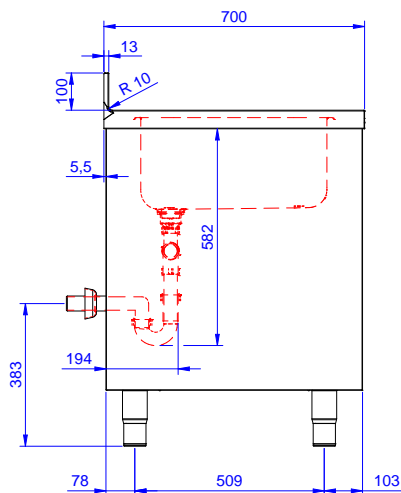

Descrizione

Articolo N°

Lavatoio in acciaio inox AISI 304 con piano di lavoro da 50 mm e spessore 8/10. Insonorizzato con piega salvamani sui bordi e dotato di involucro perimetrale ed angoli saldati. Porte scorrevoli fonoassorbente. Piedini regolabili in altezza. Alzatina paraspruzzi posteriore con raggiatura 10 mm, altezza 100 mm e spessore 13 mm. Due vasche da 500x500x300 mm dotate di tubo troppopieno e piletta di scarico da 2".

Accessori opzionali

- Kit 4 ruote, di cui due con freno, PNC 855299
diametro 100 mm, per tavoli
armadiati (altezza complessiva
su ruote = 860 mm)
- Sifone singolo in plastica da 1,5 PNC 855306
" per tavoli con vasca
- Rubinetto con leva a gomito PNC 855322
con canna, 3/4" monoforo
- Rubinetto con leva a gomito PNC 855323
con canna corta, 3/4" monoforo
- Rubinetto a pedale con canna e PNC 855328
con pedali caldo e freddo, 3/4"
- - NOT TRANSLATED - PNC 855374
- - NOT TRANSLATED - PNC 855375
- Rubinetto a snodo monoforo PNC 855382
(da montare sul piano)
- - NOT TRANSLATED - PNC 855383
- - NOT TRANSLATED - PNC 855384
- Rubinetto con doccia di PNC 855385
prelavaggio monoforo (da
montare sul piano)
- RUBINETTO CON LEVA A PNC 855386
GOMITO DOCCIA+SNODO
- Rubinetto con doccia di PNC 855387
prelavaggio e canna monoforo
(da montare sul piano)
- - NOT TRANSLATED - PNC 855388
- - NOT TRANSLATED - PNC 855389
- - NOT TRANSLATED - PNC 855390
- Sifone singolo in plastica da 2 PNC 895313
" per lavatoi

Fronte

Lato

D = Scarico acqua

Alto

Informazioni chiave

Larghezza armadio:	
132918 (ML2S1217N)	1145 mm
Profondità armadio:	645 mm
Altezza armadietto:	385 mm
Dimensioni esterne, larghezza:	1200 mm
Dimensioni esterne, profondità:	700 mm
Dimensioni esterne, altezza:	1000 mm
Dimensione alzatina, altezza:	100 mm
Dimensione alzatina, profondità:	13 mm
Dimensione alzatina, raggio:	R=10
Numero di vasche:	2
Dimensione vasca:	500x500xH250
Numero e tipologia di porte:	2 Scorrevole
Peso netto:	55 kg