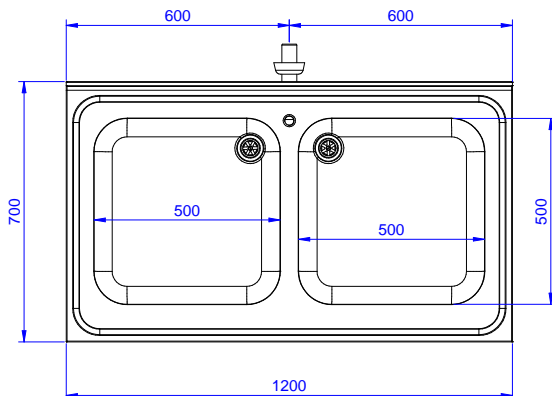

Descrizione

Articolo N°

Lavatoio in acciaio inox AISI 304 con piano di lavoro da 50 mm e spessore 8/10. Insonorizzato con piega salvamani sui bordi e dotato di involucro perimetrale ed angoli saldati. Porte scorrevoli fonoassorbente. Piedini regolabili in altezza. Alzatina paraspruzzi posteriore con raggiatura 10 mm, altezza 100 mm e spessore 13 mm. Due vasche da 500x500x300 mm dotate di tubo troppopieno e piletta di scarico da 2".

Accessori opzionali

- Kit 4 ruote, di cui due con freno, PNC 855299
diametro 100 mm, per tavoli
armadiati (altezza complessiva
su ruote = 860 mm)
- Sifone singolo in plastica da 1,5 PNC 855306
" per tavoli con vasca
- Rubinetto con leva a gomito PNC 855322
con canna, 3/4" monoforo
- Rubinetto con leva a gomito PNC 855323
con canna corta, 3/4" monoforo
- Rubinetto a pedale con canna e PNC 855328
con pedali caldo e freddo, 3/4"
- - NOT TRANSLATED - PNC 855374
- - NOT TRANSLATED - PNC 855375
- Rubinetto a snodo monoforo PNC 855382
(da montare sul piano)
- - NOT TRANSLATED - PNC 855383
- - NOT TRANSLATED - PNC 855384
- Rubinetto con doccia di PNC 855385
prelavaggio monoforo (da
montare sul piano)
- RUBINETTO CON LEVA A PNC 855386
GOMITO DOCCIA+SNODO
- Rubinetto con doccia di PNC 855387
prelavaggio e canna monoforo
(da montare sul piano)
- - NOT TRANSLATED - PNC 855388
- - NOT TRANSLATED - PNC 855389
- - NOT TRANSLATED - PNC 855390
- Sifone singolo in plastica da 2 PNC 895313
" per lavatoi

Fronte

Lato

D = Scarico acqua

Alto

Informazioni chiave

Larghezza armadio:	
132918 (ML2S1217N)	1145 mm
Profondità armadio:	645 mm
Altezza armadietto:	385 mm
Dimensioni esterne, larghezza:	1200 mm
Dimensioni esterne, profondità:	700 mm
Dimensioni esterne, altezza:	1000 mm
Dimensione alzatina, altezza:	100 mm
Dimensione alzatina, profondità:	13 mm
Dimensione alzatina, raggio:	R=10
Numero di vasche:	2
Dimensione vasca:	500x500xH250
Numero e tipologia di porte:	2 Scorrevole
Peso netto:	55 kg