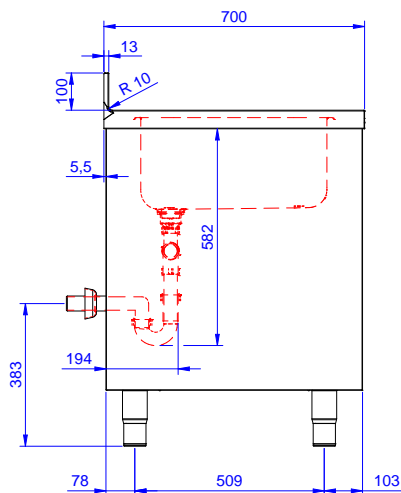

Descrizione

Articolo N°

Lavatoio in acciaio inox AISI 304 con piano di lavoro da 50 mm e spessore 8/10. Insonorizzato con piega salvamani sui bordi e dotato di involucro perimetrale ed angoli saldati. Porte scorrevoli fonoassorbente. Piedini regolabili in altezza. Alzatina paraspruzzi posteriore con raggiatura 10 mm, altezza 100 mm e spessore 13 mm. Due vasche da 500x500x300 mm dotate di tubo troppopieno e piletta di scarico da 2".

Accessori opzionali

- Kit 4 ruote, di cui due con freno, PNC 855299
diametro 100 mm, per tavoli
armadiati (altezza complessiva
su ruote = 860 mm)
- Sifone singolo in plastica da 1,5 PNC 855306
" per tavoli con vasca
- Rubinetto con leva a gomito PNC 855322
con canna, 3/4" monoforo
- Rubinetto con leva a gomito PNC 855323
con canna corta, 3/4" monoforo
- Rubinetto a pedale con canna e PNC 855328
con pedali caldo e freddo, 3/4"
- - NOT TRANSLATED - PNC 855374
- - NOT TRANSLATED - PNC 855375
- Rubinetto a snodo monoforo PNC 855382
(da montare sul piano)
- - NOT TRANSLATED - PNC 855383
- - NOT TRANSLATED - PNC 855384
- Rubinetto con doccia di PNC 855385
prelavaggio monoforo (da
montare sul piano)
- RUBINETTO CON LEVA A PNC 855386
GOMITO DOCCIA+SNODO
- Rubinetto con doccia di PNC 855387
prelavaggio e canna monoforo
(da montare sul piano)
- - NOT TRANSLATED - PNC 855388
- - NOT TRANSLATED - PNC 855389
- - NOT TRANSLATED - PNC 855390
- Sifone singolo in plastica da 2 PNC 895313
" per lavatoi

Fronte

Lato

D = Scarico acqua

Alto

Informazioni chiave

Larghezza armadio:	1145 mm
132918 (ML2S1217N)	
Profondità armadio:	645 mm
Altezza armadietto:	385 mm
Dimensioni esterne, larghezza:	1200 mm
Dimensioni esterne, profondità:	700 mm
Dimensioni esterne, altezza:	1000 mm
Dimensione alzatina, altezza:	100 mm
Dimensione alzatina, profondità:	13 mm
Dimensione alzatina, raggio:	R=10
Numero di vasche:	2
Dimensione vasca:	500x500xH250
Numero e tipologia di porte:	2 Scorrevole
Peso netto:	55 kg