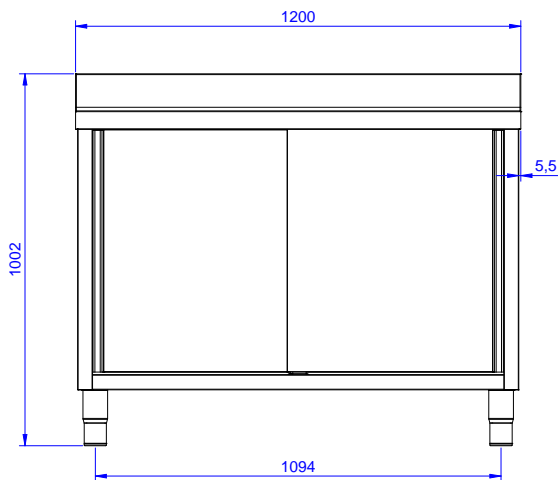

Preparazione Statica EB Line Lavatoio armadiato con 2 vasche, da 1200 mm

ARTICOLO N° _____

MODELLO N° _____

NOME _____

SIS # _____

AIA # _____

**132918 (ML2S1217N)**Lavatoio armadiato con 2
vasche 500x500 mm, da 1200
mm

Descrizione

Articolo N°

Lavatoio in acciaio inox AISI 304 con piano di lavoro da 50 mm e spessore 8/10. Insonorizzato con piega salvamani sui bordi e dotato di involucro perimetrale ed angoli saldati. Porte scorrevoli fonoassorbente. Piedini regolabili in altezza. Alzatina paraspruzzi posteriore con raggiatura 10 mm, altezza 100 mm e spessore 13 mm. Due vasche da 500x500x300 mm dotate di tubo troppopieno e piletta di scarico da 2".

Approvazione:

Caratteristiche e benefici

- Solidità, stabilità e affidabilità del tavolo accuratamente testate.

Costruzione

- Struttura completamente in acciaio inox con telaio saldato per conferire massima stabilità al tavolo.
- Facilità di accesso grazie alle porte scorrevoli.
- Miglior accesso al vano grazie alla presenza, per tutte le lunghezze, di solo due porte.
- Porte fonoassorbenti e scorrevoli su guide poste all'interno della cornice del mobile.
- Costruzione interamente in acciaio inox per offrire massima durata.
- Costruito interamente in acciaio inox.
- Sono disponibili diversi tipi di rubinetti per soddisfare ogni esigenza.
- [NOT TRANSLATED]

Fronte

Lato

D = Scarico acqua

Alto

Informazioni chiave

Larghezza armadio:	1145 mm
132918 (ML2S1217N)	
Profondità armadio:	645 mm
Altezza armadietto:	385 mm
Dimensioni esterne, larghezza:	1200 mm
Dimensioni esterne, profondità:	700 mm
Dimensioni esterne, altezza:	1000 mm
Dimensione alzatina, altezza:	100 mm
Dimensione alzatina, profondità:	13 mm
Dimensione alzatina, raggio:	R=10
Numero di vasche:	2
Dimensione vasca:	500x500xH250
Numero e tipologia di porte:	2 Scorrevole
Peso netto:	55 kg