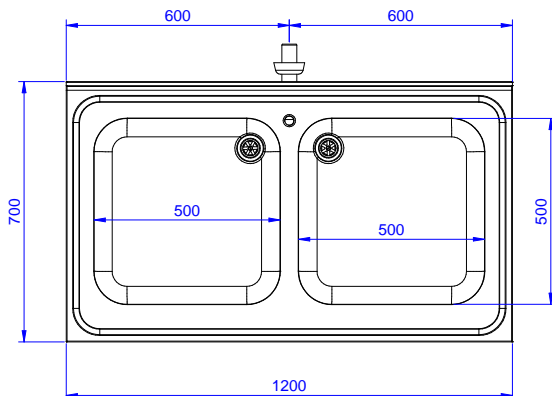

Descrizione

Articolo N°

Lavatoio in acciaio inox AISI 304 con piano di lavoro da 50 mm e spessore 8/10. Insonorizzato con piega salvamani sui bordi e dotato di involucro perimetrale ed angoli saldati. Porte scorrevoli fonoassorbente. Piedini regolabili in altezza. Alzatina paraspruzzi posteriore con raggiatura 10 mm, altezza 100 mm e spessore 13 mm. Due vasche da 500x500x300 mm dotate di tubo troppopieno e piletta di scarico da 2".

Accessori opzionali

- Kit 4 ruote, di cui due con freno, PNC 855299
diametro 100 mm, per tavoli
armadiati (altezza complessiva
su ruote = 860 mm)
- Sifone singolo in plastica da 1,5 PNC 855306
" per tavoli con vasca
- Rubinetto con leva a gomito PNC 855322
con canna, 3/4" monoforo
- Rubinetto con leva a gomito PNC 855323
con canna corta, 3/4" monoforo
- Rubinetto a pedale con canna e PNC 855328
con pedali caldo e freddo, 3/4"
- - NOT TRANSLATED - PNC 855374
- - NOT TRANSLATED - PNC 855375
- Rubinetto a snodo monoforo PNC 855382
(da montare sul piano)
- - NOT TRANSLATED - PNC 855383
- - NOT TRANSLATED - PNC 855384
- Rubinetto con doccia di PNC 855385
prelavaggio monoforo (da
montare sul piano)
- RUBINETTO CON LEVA A PNC 855386
GOMITO DOCCIA+SNODO
- Rubinetto con doccia di PNC 855387
prelavaggio e canna monoforo
(da montare sul piano)
- - NOT TRANSLATED - PNC 855388
- - NOT TRANSLATED - PNC 855389
- - NOT TRANSLATED - PNC 855390
- Sifone singolo in plastica da 2 PNC 895313
" per lavatoi

Fronte

Lato

D = Scarico acqua

Alto

Informazioni chiave

Larghezza armadio:	1145 mm
132918 (ML2S1217N)	
Profondità armadio:	645 mm
Altezza armadietto:	385 mm
Dimensioni esterne, larghezza:	1200 mm
Dimensioni esterne, profondità:	700 mm
Dimensioni esterne, altezza:	1000 mm
Dimensione alzatina, altezza:	100 mm
Dimensione alzatina, profondità:	13 mm
Dimensione alzatina, raggio:	R=10
Numero di vasche:	2
Dimensione vasca:	500x500xH250
Numero e tipologia di porte:	2 Scorrevole
Peso netto:	55 kg