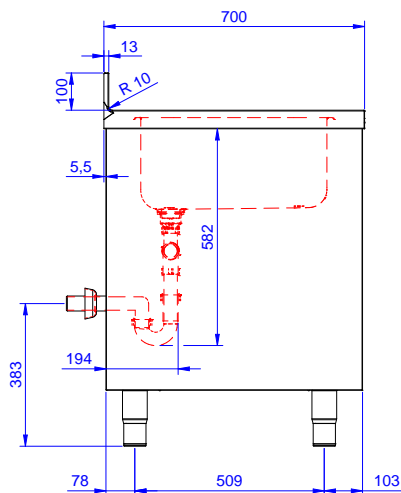

#### Articolo N°

Lavatoio in acciaio inox AISI 304 con piano di lavoro da 50 mm e spessore 8/10. Insonorizzato con piega salvamani sui bordi e dotato di involucro perimetrale ed angoli saldati. Porte scorrevoli fonoassorbente. Piedini regolabili in altezza. Alzatina paraspruzzi posteriore con raggiatura 10 mm, altezza 100 mm e spessore 13 mm. Due vasche da 500x500x300 mm dotate di tubo troppopieno e piletta di scarico da 2".

### Costruzione

- Struttura completamente in acciaio inox con telaio saldato per conferire massima stabilità al tavolo.
- Facilità di accesso grazie alle porte scorrevoli.
- Miglior accesso al vano grazie alla presenza, per tutte le lunghezze, di solo due porte.
- Porte fonoassorbenti e scorrevoli su guide poste all'interno della cornice del mobile.
- Costruzione interamente in acciaio inox per offrire massima durata.
- Costruito interamente in acciaio inox.
- Sono disponibili diversi tipi di rubinetti per soddisfare ogni esigenza.
- [NOT TRANSLATED]

**Fronte**

**Lato**

**D** = Scarico acqua

**Alto**

**Informazioni chiave**

<b>Larghezza armadio:</b>	
<b>132918 (ML2S1217N)</b>	1145 mm
<b>Profondità armadio:</b>	645 mm
<b>Altezza armadietto:</b>	385 mm
<b>Dimensioni esterne, larghezza:</b>	1200 mm
<b>Dimensioni esterne, profondità:</b>	700 mm
<b>Dimensioni esterne, altezza:</b>	1000 mm
<b>Dimensione alzatina, altezza:</b>	100 mm
<b>Dimensione alzatina, profondità:</b>	13 mm
<b>Dimensione alzatina, raggio:</b>	R=10
<b>Numero di vasche:</b>	2
<b>Dimensione vasca:</b>	500x500xH250
<b>Numero e tipologia di porte:</b>	2 Scorrevole
<b>Peso netto:</b>	55 kg