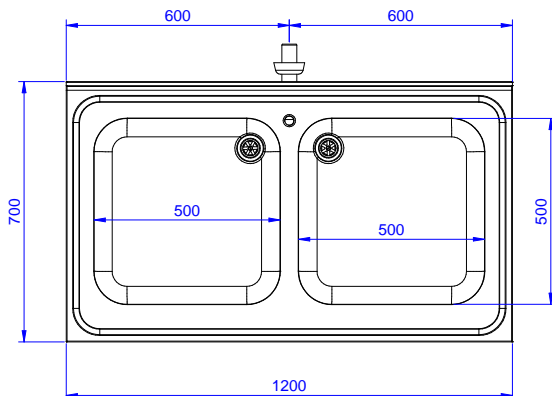

### Accessori opzionali

- Kit 4 ruote, di cui due con freno, PNC 855299   
diametro 100 mm, per tavoli  
armadiati (altezza complessiva  
su ruote = 860 mm)
- Sifone singolo in plastica da 1,5 PNC 855306   
" per tavoli con vasca
- Rubinetto con leva a gomito PNC 855322   
con canna, 3/4" monoforo
- Rubinetto con leva a gomito PNC 855323   
con canna corta, 3/4" monoforo
- Rubinetto a pedale con canna e PNC 855328   
con pedali caldo e freddo, 3/4"
- - NOT TRANSLATED - PNC 855374
- - NOT TRANSLATED - PNC 855375
- Rubinetto a snodo monoforo PNC 855382   
(da montare sul piano)
- - NOT TRANSLATED - PNC 855383
- - NOT TRANSLATED - PNC 855384
- Rubinetto con doccia di PNC 855385   
prelavaggio monoforo (da  
montare sul piano)
- RUBINETTO CON LEVA A PNC 855386   
GOMITO DOCCIA+SNODO
- Rubinetto con doccia di PNC 855387   
prelavaggio e canna monoforo  
(da montare sul piano)
- - NOT TRANSLATED - PNC 855388
- - NOT TRANSLATED - PNC 855389
- - NOT TRANSLATED - PNC 855390
- Sifone singolo in plastica da 2 PNC 895313   
" per lavatoi

**Fronte**

**Lato**

**D** = Scarico acqua

**Alto**

**Informazioni chiave**

<b>Larghezza armadio:</b>	
<b>132918 (ML2S1217N)</b>	1145 mm
<b>Profondità armadio:</b>	645 mm
<b>Altezza armadietto:</b>	385 mm
<b>Dimensioni esterne, larghezza:</b>	1200 mm
<b>Dimensioni esterne, profondità:</b>	700 mm
<b>Dimensioni esterne, altezza:</b>	1000 mm
<b>Dimensione alzatina, altezza:</b>	100 mm
<b>Dimensione alzatina, profondità:</b>	13 mm
<b>Dimensione alzatina, raggio:</b>	R=10
<b>Numero di vasche:</b>	2
<b>Dimensione vasca:</b>	500x500xH250
<b>Numero e tipologia di porte:</b>	2 Scorrevole
<b>Peso netto:</b>	55 kg