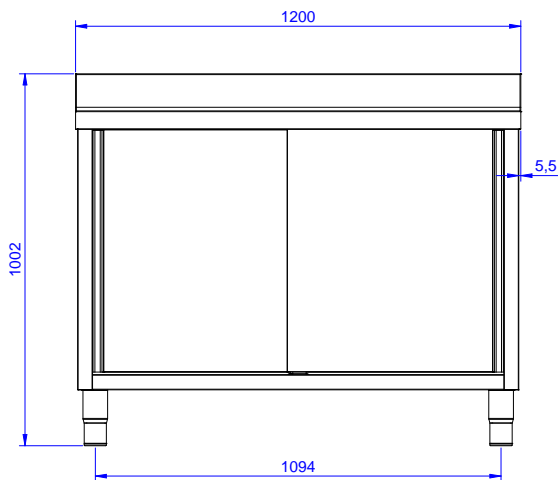

## Preparazione Statica EB Line Lavatoio armadiato con 2 vasche, da 1200 mm

ARTICOLO N° \_\_\_\_\_

MODELLO N° \_\_\_\_\_

NOME \_\_\_\_\_

SIS # \_\_\_\_\_

AIA # \_\_\_\_\_

**132918 (ML2S1217N)**Lavatoio armadiato con 2  
vasche 500x500 mm, da 1200  
mm

#### Articolo N°

Lavatoio in acciaio inox AISI 304 con piano di lavoro da 50 mm e spessore 8/10. Insonorizzato con piega salvamani sui bordi e dotato di involucro perimetrale ed angoli saldati. Porte scorrevoli fonoassorbente. Piedini regolabili in altezza. Alzatina paraspruzzi posteriore con raggiatura 10 mm, altezza 100 mm e spessore 13 mm. Due vasche da 500x500x300 mm dotate di tubo troppopieno e piletta di scarico da 2".

**Fronte**

**Lato**

**D** = Scarico acqua

**Alto**

**Informazioni chiave**

<b>Larghezza armadio:</b>	
<b>132918 (ML2S1217N)</b>	1145 mm
<b>Profondità armadio:</b>	645 mm
<b>Altezza armadietto:</b>	385 mm
<b>Dimensioni esterne, larghezza:</b>	1200 mm
<b>Dimensioni esterne, profondità:</b>	700 mm
<b>Dimensioni esterne, altezza:</b>	1000 mm
<b>Dimensione alzatina, altezza:</b>	100 mm
<b>Dimensione alzatina, profondità:</b>	13 mm
<b>Dimensione alzatina, raggio:</b>	R=10
<b>Numero di vasche:</b>	2
<b>Dimensione vasca:</b>	500x500xH250
<b>Numero e tipologia di porte:</b>	2 Scorrevole
<b>Peso netto:</b>	55 kg