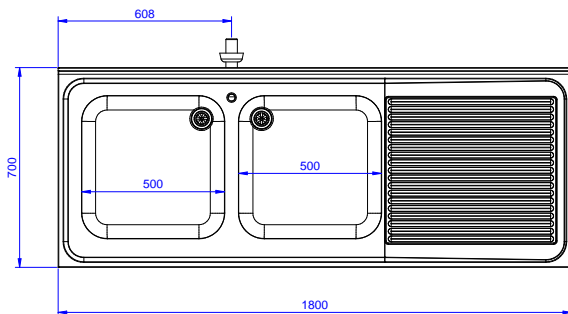

Lavatoio in acciaio inox AISI 304 con piano di lavoro da 50 mm e spessore 8/10. Insonorizzato con piega salvamani sui bordi e dotato di involucro perimetrale ed angoli saldati. Porte scorrevoli fonoassorbenti. Piedini regolabili in altezza. Alzatina paraspruzzi posteriore con raggiatura 10 mm, altezza 100 mm e spessore 13 mm. Due vasche da 500x500xh300 mm dotate di tubo troppopieno e piletta di scarico da 2". Gocciolatoio stampato posizionato sulla parte destra.

Accessori opzionali

- Kit 4 ruote, di cui due con freno, PNC 855299
diametro 100 mm, per tavoli
armadiati (altezza complessiva
su ruote = 860 mm)
- Sifone singolo in plastica da 1,5 PNC 855306
" per tavoli con vasca
- Rubinetto con leva a gomito PNC 855322
con canna, 3/4" monoforo
- Rubinetto con leva a gomito PNC 855323
con canna corta, 3/4" monoforo
- Rubinetto a pedale con canna e PNC 855328
con pedali caldo e freddo, 3/4"
- - NOT TRANSLATED - PNC 855374
- - NOT TRANSLATED - PNC 855375
- Rubinetto a snodo monoforo PNC 855382
(da montare sul piano)
- - NOT TRANSLATED - PNC 855383
- - NOT TRANSLATED - PNC 855384
- Rubinetto con doccia di PNC 855385
prelavaggio monoforo (da
montare sul piano)
- RUBINETTO CON LEVA A PNC 855386
GOMITO DOCCIA+SNODO
- Rubinetto con doccia di PNC 855387
prelavaggio e canna monoforo
(da montare sul piano)
- - NOT TRANSLATED - PNC 855388
- - NOT TRANSLATED - PNC 855389
- - NOT TRANSLATED - PNC 855390
- Sifone singolo in plastica da 2 PNC 895313
" per lavatoi

Fronte

Lato

D = Scarico acqua

Alto

Scarico

Posizione scarico: Da destra a sinistra

Informazioni chiave

Larghezza armadio:	1745 mm
Profondità armadio:	645 mm
Altezza armadietto:	385 mm
Dimensioni esterne, larghezza:	1800 mm
Dimensioni esterne, profondità:	700 mm
Dimensioni esterne, altezza:	1000 mm
Dimensione alzatina, altezza:	100 mm
Dimensione alzatina, profondità:	13 mm
Dimensione alzatina, raggio:	R=10
Numero di vasche:	2
Dimensione vasca:	500x500xH250
Numero e tipologia di porte:	2 Scorrevole
Peso netto:	70 kg