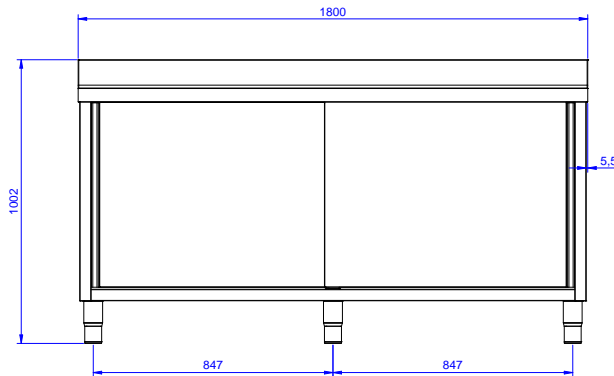

Preparazione Statica EB Line
Lavatoio armadiato con 2 vasche,
con gocciolatoio destro, da 1800
mm

ARTICOLO N° _____

MODELLO N° _____

NOME _____

SIS # _____

AIA # _____

**132919 (ML2S1817RN)**Lavatoio armadiato con 2
vasche 500x500 mm con
gocciolatoio destro, da 1800
mm**Descrizione****Articolo N°**

Lavatoio in acciaio inox AISI 304 con piano di lavoro da 50 mm e spessore 8/10. Insonorizzato con piega salvamani sui bordi e dotato di involucro perimetrale ed angoli saldati. Porte scorrevoli fonoassorbenti. Piedini regolabili in altezza. Alzatina paraspruzzi posteriore con raggiatura 10 mm, altezza 100 mm e spessore 13 mm. Due vasche da 500x500xh300 mm dotate di tubo troppopieno e piletta di scarico da 2". Gocciolatoio stampato posizionato sulla parte destra.

Approvazione: _____**Caratteristiche e benefici**

- Solidità, stabilità e affidabilità del tavolo accuratamente testate.

Costruzione

- Struttura completamente in acciaio inox con telaio saldato per conferire massima stabilità al tavolo.
- Facilità di accesso grazie alle porte scorrevoli.
- Miglior accesso al vano grazie alla presenza, per tutte le lunghezze, di solo due porte.
- Porte fonoassorbenti e scorrevoli su guide poste all'interno della cornice del mobile.
- Gocciolatoio incluso.
- Costruzione interamente in acciaio inox per offrire massima durata.
- Costruito interamente in acciaio inox.
- Sono disponibili diversi tipi di rubinetti per soddisfare ogni esigenza.
- [NOT TRANSLATED]

Fronte

Lato

D = Scarico acqua

Alto

Scarico

Posizione scarico: Da destra a sinistra

Informazioni chiave

Larghezza armadio:	1745 mm
Profondità armadio:	645 mm
Altezza armadietto:	385 mm
Dimensioni esterne, larghezza:	1800 mm
Dimensioni esterne, profondità:	700 mm
Dimensioni esterne, altezza:	1000 mm
Dimensione alzatina, altezza:	100 mm
Dimensione alzatina, profondità:	13 mm
Dimensione alzatina, raggio:	R=10
Numero di vasche:	2
Dimensione vasca:	500x500xH250
Numero e tipologia di porte:	2 Scorrevole
Peso netto:	70 kg