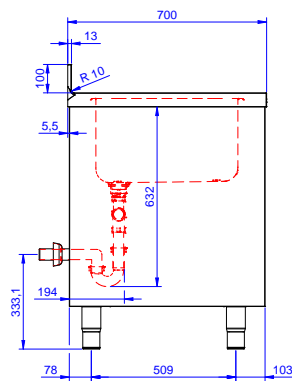

Lavatoio in acciaio inox AISI 304 con piano di lavoro da 50 mm e spessore 8/10. Insonorizzato con piega salvamani sui bordi e dotato di involucro perimetrale ed angoli saldati. Porte scorrevoli fonoassorbenti. Piedini regolabili in altezza. Alzatina paraspruzzi posteriore con raggiatura 10 mm, altezza 100 mm e spessore 13 mm. Due vasche da 500x500xh300 mm dotate di tubo troppopieno e piletta di scarico da 2". Gocciolatoio stampato posizionato sulla parte destra.

Accessori opzionali

- Kit 4 ruote, di cui due con freno, PNC 855299
diametro 100 mm, per tavoli
armadiati (altezza complessiva
su ruote = 860 mm)
- Sifone singolo in plastica da 1,5 PNC 855306
" per tavoli con vasca
- Rubinetto con leva a gomito PNC 855322
con canna, 3/4" monoforo
- Rubinetto con leva a gomito PNC 855323
con canna corta, 3/4" monoforo
- Rubinetto a pedale con canna e PNC 855328
con pedali caldo e freddo, 3/4"
- - NOT TRANSLATED - PNC 855374
- - NOT TRANSLATED - PNC 855375
- Rubinetto a snodo monoforo PNC 855382
(da montare sul piano)
- - NOT TRANSLATED - PNC 855383
- - NOT TRANSLATED - PNC 855384
- Rubinetto con doccia di PNC 855385
prelavaggio monoforo (da
montare sul piano)
- RUBINETTO CON LEVA A PNC 855386
GOMITO DOCCIA+SNODO
- Rubinetto con doccia di PNC 855387
prelavaggio e canna monoforo
(da montare sul piano)
- - NOT TRANSLATED - PNC 855388
- - NOT TRANSLATED - PNC 855389
- - NOT TRANSLATED - PNC 855390
- Sifone singolo in plastica da 2 PNC 895313
" per lavatoi

Fronte

Lato

D = Scarico acqua

Alto

Scarico

Posizione scarico: Da destra a sinistra

Informazioni chiave

Larghezza armadio:	1745 mm
Profondità armadio:	645 mm
Altezza armadietto:	385 mm
Dimensioni esterne, larghezza:	1800 mm
Dimensioni esterne, profondità:	700 mm
Dimensioni esterne, altezza:	1000 mm
Dimensione alzatina, altezza:	100 mm
Dimensione alzatina, profondità:	13 mm
Dimensione alzatina, raggio:	R=10
Numero di vasche:	2
Dimensione vasca:	500x500xH250
Numero e tipologia di porte:	2 Scorrevole
Peso netto:	70 kg