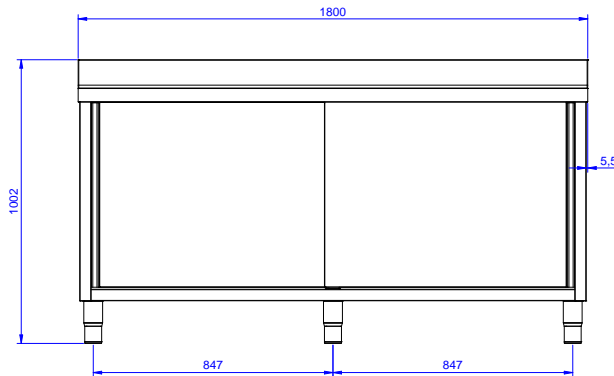

Preparazione Statica EB Line Lavatoio armadiato con 2 vasche, con gocciolatoio destro, da 1800 mm

ARTICOLO N° _____

MODELLO N° _____

NOME _____

SIS # _____

AIA # _____

**132919 (ML2S1817RN)**Lavatoio armadiato con 2
vasche 500x500 mm con
gocciolatoio destro, da 1800
mm

Descrizione

Articolo N°

Lavatoio in acciaio inox AISI 304 con piano di lavoro da 50 mm e spessore 8/10. Insonorizzato con piega salvamani sui bordi e dotato di involucro perimetrale ed angoli saldati. Porte scorrevoli fonoassorbenti. Piedini regolabili in altezza. Alzatina paraspruzzi posteriore con raggiatura 10 mm, altezza 100 mm e spessore 13 mm. Due vasche da 500x500xh300 mm dotate di tubo troppopieno e piletta di scarico da 2". Gocciolatoio stampato posizionato sulla parte destra.

Fronte

Lato

D = Scarico acqua

Alto

Scarico

Posizione scarico: Da destra a sinistra

Informazioni chiave

Larghezza armadio:	1745 mm
Profondità armadio:	645 mm
Altezza armadietto:	385 mm
Dimensioni esterne, larghezza:	1800 mm
Dimensioni esterne, profondità:	700 mm
Dimensioni esterne, altezza:	1000 mm
Dimensione alzatina, altezza:	100 mm
Dimensione alzatina, profondità:	13 mm
Dimensione alzatina, raggio:	R=10
Numero di vasche:	2
Dimensione vasca:	500x500xH250
Numero e tipologia di porte:	2 Scorrevole
Peso netto:	70 kg