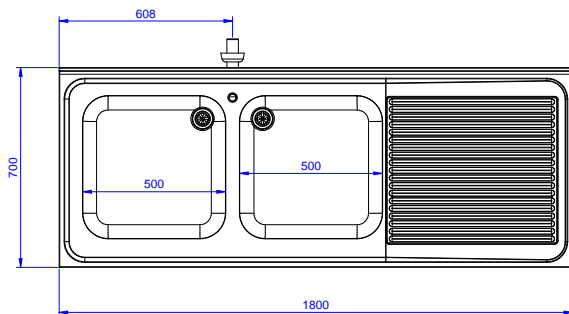

Descrizione

Articolo N°

Lavatoio in acciaio inox AISI 304 con piano di lavoro da 50 mm e spessore 8/10. Insonorizzato con piega salvamani sui bordi e dotato di involucro perimetrale ed angoli saldati. Porte scorrevoli fonoassorbenti. Piedini regolabili in altezza. Alzatina paraspruzzi posteriore con raggiatura 10 mm, altezza 100 mm e spessore 13 mm. Due vasche da 500x500xh300 mm dotate di tubo troppopieno e piletta di scarico da 2". Gocciolatoio stampato posizionato sulla parte destra.

Fronte

Lato

D = Scarico acqua

Alto

Scarico

Posizione scarico: Da destra a sinistra

Informazioni chiave

Larghezza armadio:	1745 mm
Profondità armadio:	645 mm
Altezza armadietto:	385 mm
Dimensioni esterne, larghezza:	1800 mm
Dimensioni esterne, profondità:	700 mm
Dimensioni esterne, altezza:	1000 mm
Dimensione alzatina, altezza:	100 mm
Dimensione alzatina, profondità:	13 mm
Dimensione alzatina, raggio:	R=10
Numero di vasche:	2
Dimensione vasca:	500x500xH250
Numero e tipologia di porte:	2 Scorrevole
Peso netto:	70 kg