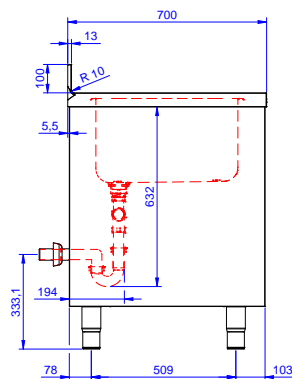

Descrizione

Articolo N°

Lavatoio in acciaio inox AISI 304 con piano di lavoro da 50 mm e spessore 8/10. Insonorizzato con piega salvamani sui bordi e dotato di involucro perimetrale ed angoli saldati. Porte scorrevoli fonoassorbenti. Piedini regolabili in altezza. Alzatina paraspruzzi posteriore con raggiatura 10 mm, altezza 100 mm e spessore 13 mm. Due vasche da 500x500xh300 mm dotate di tubo troppopieno e piletta di scarico da 2". Gocciolatoio stampato posizionato sulla parte destra.

Fronte

Lato

D = Scarico acqua

Alto

Scarico

Posizione scarico: Da destra a sinistra

Informazioni chiave

Larghezza armadio:	1745 mm
Profondità armadio:	645 mm
Altezza armadietto:	385 mm
Dimensioni esterne, larghezza:	1800 mm
Dimensioni esterne, profondità:	700 mm
Dimensioni esterne, altezza:	1000 mm
Dimensione alzatina, altezza:	100 mm
Dimensione alzatina, profondità:	13 mm
Dimensione alzatina, raggio:	R=10
Numero di vasche:	2
Dimensione vasca:	500x500xH250
Numero e tipologia di porte:	2 Scorrevole
Peso netto:	70 kg