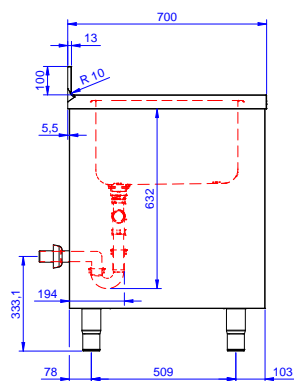

Descrizione

Articolo N°

Lavatoio in acciaio inox AISI 304 con piano di lavoro da 50 mm e spessore 8/10. Insonorizzato con piega salvamani sui bordi e dotato di involucro perimetrale ed angoli saldati. Porte scorrevoli fonoassorbenti. Piedini regolabili in altezza. Alzatina paraspruzzi posteriore con raggiatura 10 mm, altezza 100 mm e spessore 13 mm. Due vasche da 500x500xh300 mm dotate di tubo troppopieno e piletta di scarico da 2". Gocciolatoio stampato posizionato sulla parte destra.

Fronte

Lato

D = Scarico acqua

Alto

Scarico

Posizione scarico: Da destra a sinistra

Informazioni chiave

Larghezza armadio:	1745 mm
Profondità armadio:	645 mm
Altezza armadietto:	385 mm
Dimensioni esterne, larghezza:	1800 mm
Dimensioni esterne, profondità:	700 mm
Dimensioni esterne, altezza:	1000 mm
Dimensione alzatina, altezza:	100 mm
Dimensione alzatina, profondità:	13 mm
Dimensione alzatina, raggio:	R=10
Numero di vasche:	2
Dimensione vasca:	500x500xH250
Numero e tipologia di porte:	2 Scorrevole
Peso netto:	70 kg