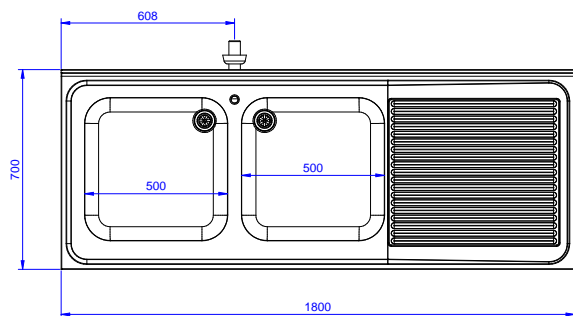

Descrizione

Articolo N°

Lavatoio in acciaio inox AISI 304 con piano di lavoro da 50 mm e spessore 8/10. Insonorizzato con piega salvamani sui bordi e dotato di involucro perimetrale ed angoli saldati. Porte scorrevoli fonoassorbenti. Piedini regolabili in altezza. Alzatina paraspruzzi posteriore con raggiatura 10 mm, altezza 100 mm e spessore 13 mm. Due vasche da 500x500xh300 mm dotate di tubo troppopieno e piletta di scarico da 2". Gocciolatoio stampato posizionato sulla parte destra.

Fronte

Lato

D = Scarico acqua

Alto

Scarico

Posizione scarico: Da destra a sinistra

Informazioni chiave

Larghezza armadio:	1745 mm
Profondità armadio:	645 mm
Altezza armadietto:	385 mm
Dimensioni esterne, larghezza:	1800 mm
Dimensioni esterne, profondità:	700 mm
Dimensioni esterne, altezza:	1000 mm
Dimensione alzatina, altezza:	100 mm
Dimensione alzatina, profondità:	13 mm
Dimensione alzatina, raggio:	R=10
Numero di vasche:	2
Dimensione vasca:	500x500xH250
Numero e tipologia di porte:	2 Scorrevole
Peso netto:	70 kg