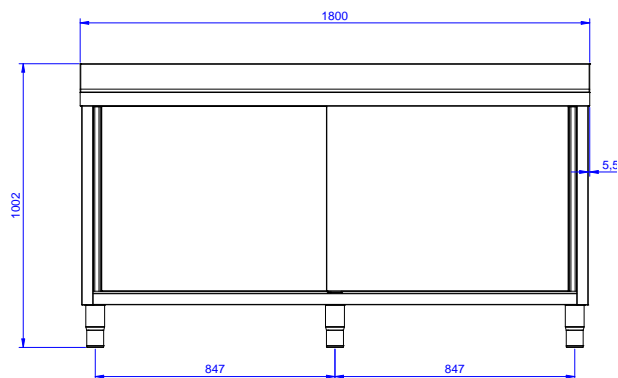

Preparazione Statica EB Line Lavatoio armadiato con 2 vasche, con gocciolatoio destro, da 1800 mm

ARTICOLO N° _____

MODELLO N° _____

NOME _____

SIS # _____

AIA # _____

**132919 (ML2S1817RN)**Lavatoio armadiato con 2
vasche 500x500 mm con
gocciolatoio destro, da 1800
mm

Descrizione

Articolo N°

Lavatoio in acciaio inox AISI 304 con piano di lavoro da 50 mm e spessore 8/10. Insonorizzato con piega salvamani sui bordi e dotato di involucro perimetrale ed angoli saldati. Porte scorrevoli fonoassorbenti. Piedini regolabili in altezza. Alzatina paraspruzzi posteriore con raggiatura 10 mm, altezza 100 mm e spessore 13 mm. Due vasche da 500x500xh300 mm dotate di tubo troppopieno e piletta di scarico da 2". Gocciolatoio stampato posizionato sulla parte destra.

Approvazione: _____

Caratteristiche e benefici

- Solidità, stabilità e affidabilità del tavolo accuratamente testate.

Costruzione

- Struttura completamente in acciaio inox con telaio saldato per conferire massima stabilità al tavolo.
- Facilità di accesso grazie alle porte scorrevoli.
- Miglior accesso al vano grazie alla presenza, per tutte le lunghezze, di solo due porte.
- Porte fonoassorbenti e scorrevoli su guide poste all'interno della cornice del mobile.
- Gocciolatoio incluso.
- Costruzione interamente in acciaio inox per offrire massima durata.
- Costruito interamente in acciaio inox.
- Sono disponibili diversi tipi di rubinetti per soddisfare ogni esigenza.
- [NOT TRANSLATED]

Fronte

Lato

D = Scarico acqua

Alto

Scarico

Posizione scarico: Da destra a sinistra

Informazioni chiave

Larghezza armadio:	1745 mm
Profondità armadio:	645 mm
Altezza armadietto:	385 mm
Dimensioni esterne, larghezza:	1800 mm
Dimensioni esterne, profondità:	700 mm
Dimensioni esterne, altezza:	1000 mm
Dimensione alzatina, altezza:	100 mm
Dimensione alzatina, profondità:	13 mm
Dimensione alzatina, raggio:	R=10
Numero di vasche:	2
Dimensione vasca:	500x500xH250
Numero e tipologia di porte:	2 Scorrevole
Peso netto:	70 kg