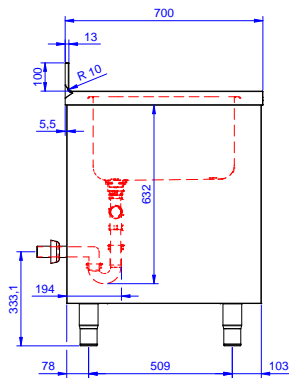

#### Articolo N°

Lavatoio in acciaio inox AISI 304 con piano di lavoro da 50 mm e spessore 8/10. Insonorizzato con piega salvamani sui bordi e dotato di involucro perimetrale ed angoli saldati. Porte scorrevoli fonoassorbenti. Piedini regolabili in altezza. Alzatina paraspruzzi posteriore con raggiatura 10 mm, altezza 100 mm e spessore 13 mm. Due vasche di dimens. 500x500x300 h mm, dotate di tubo troppopieno e piletta di scarico da 2". Gocciolatoio stampato posizionato sulla parte sinistra.

**Fronte**

**Lato**

**D** = Scarico acqua

**Alto**

**Scarico**

**Posizione scarico:** Sx

**Informazioni chiave**

<b>Larghezza armadio:</b>	1745 mm
<b>Profondità armadio:</b>	645 mm
<b>Altezza armadietto:</b>	385 mm
<b>Dimensioni esterne, larghezza:</b>	1800 mm
<b>Dimensioni esterne, profondità:</b>	700 mm
<b>Dimensioni esterne, altezza:</b>	1000 mm
<b>Dimensione alzatina, altezza:</b>	100 mm
<b>Dimensione alzatina, profondità:</b>	13 mm
<b>Dimensione alzatina, raggio:</b>	R=10
<b>Numero di vasche:</b>	2
<b>Dimensione vasca:</b>	500x500xH250
<b>Numero e tipologia di porte:</b>	2 Scorrevole
<b>Peso netto:</b>	70 kg