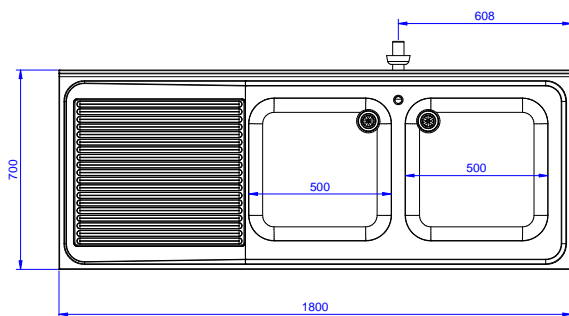

### Accessori opzionali

- Kit 4 ruote, di cui due con freno, PNC 855299   
di diametro 100 mm, per tavoli  
armadiati (altezza complessiva  
su ruote = 860 mm)
- Sifone singolo in plastica da 1,5 PNC 855306   
" per tavoli con vasca
- Rubinetto con leva a gomito PNC 855322   
con canna, 3/4" monoforo
- Rubinetto con leva a gomito PNC 855323   
con canna corta, 3/4" monoforo
- Rubinetto a pedale con canna e PNC 855328   
con pedali caldo e freddo, 3/4"
- - NOT TRANSLATED - PNC 855374
- - NOT TRANSLATED - PNC 855375
- Rubinetto a snodo monoforo PNC 855382   
(da montare sul piano)
- - NOT TRANSLATED - PNC 855383
- - NOT TRANSLATED - PNC 855384
- Rubinetto con doccia di PNC 855385   
prelavaggio monoforo (da  
montare sul piano)
- RUBINETTO CON LEVA A PNC 855386   
GOMITO DOCCIA+SNODO
- Rubinetto con doccia di PNC 855387   
prelavaggio e canna monoforo  
(da montare sul piano)
- - NOT TRANSLATED - PNC 855388
- - NOT TRANSLATED - PNC 855389
- - NOT TRANSLATED - PNC 855390
- Sifone singolo in plastica da 2 PNC 895313   
" per lavatoi

**Fronte**

**Lato**

**D** = Scarico acqua

**Alto**

**Scarico**

**Posizione scarico:** Sx

**Informazioni chiave**

<b>Larghezza armadio:</b>	1745 mm
<b>Profondità armadio:</b>	645 mm
<b>Altezza armadietto:</b>	385 mm
<b>Dimensioni esterne, larghezza:</b>	1800 mm
<b>Dimensioni esterne, profondità:</b>	700 mm
<b>Dimensioni esterne, altezza:</b>	1000 mm
<b>Dimensione alzatina, altezza:</b>	100 mm
<b>Dimensione alzatina, profondità:</b>	13 mm
<b>Dimensione alzatina, raggio:</b>	R=10
<b>Numero di vasche:</b>	2
<b>Dimensione vasca:</b>	500x500xH250
<b>Numero e tipologia di porte:</b>	2 Scorrevole
<b>Peso netto:</b>	70 kg