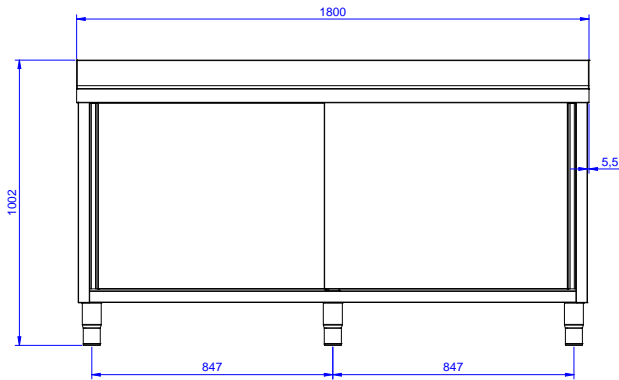

#### Articolo N°

Lavatoio in acciaio inox AISI 304 con piano di lavoro da 50 mm e spessore 8/10. Insonorizzato con piega salvamani sui bordi e dotato di involucro perimetrale ed angoli saldati. Porte scorrevoli fonoassorbenti. Piedini regolabili in altezza. Alzatina paraspruzzi posteriore con raggiatura 10 mm, altezza 100 mm e spessore 13 mm. Due vasche di dimens. 500x500x300 h mm, dotate di tubo troppopieno e piletta di scarico da 2". Gocciolatoio stampato posizionato sulla parte sinistra.

**Fronte**

**Lato**

**D** = Scarico acqua

**Alto**

**Scarico**

**Posizione scarico:** Sx

**Informazioni chiave**

<b>Larghezza armadio:</b>	1745 mm
<b>Profondità armadio:</b>	645 mm
<b>Altezza armadietto:</b>	385 mm
<b>Dimensioni esterne, larghezza:</b>	1800 mm
<b>Dimensioni esterne, profondità:</b>	700 mm
<b>Dimensioni esterne, altezza:</b>	1000 mm
<b>Dimensione alzatina, altezza:</b>	100 mm
<b>Dimensione alzatina, profondità:</b>	13 mm
<b>Dimensione alzatina, raggio:</b>	R=10
<b>Numero di vasche:</b>	2
<b>Dimensione vasca:</b>	500x500xH250
<b>Numero e tipologia di porte:</b>	2 Scorrevole
<b>Peso netto:</b>	70 kg