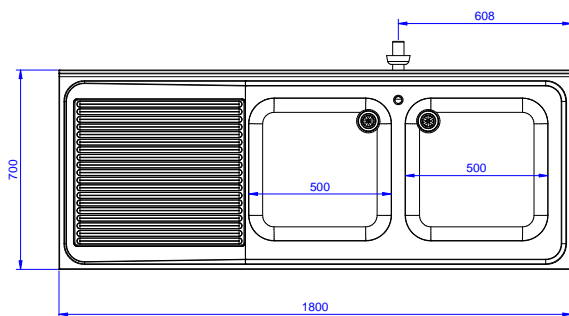

Descrizione

Articolo N°

Lavatoio in acciaio inox AISI 304 con piano di lavoro da 50 mm e spessore 8/10. Insonorizzato con piega salvamani sui bordi e dotato di involucro perimetrale ed angoli saldati. Porte scorrevoli fonoassorbenti. Piedini regolabili in altezza. Alzatina paraspruzzi posteriore con raggiatura 10 mm, altezza 100 mm e spessore 13 mm. Due vasche di dimens. 500x500x300 h mm, dotate di tubo troppopieno e piletta di scarico da 2". Gocciolatoio stampato posizionato sulla parte sinistra.

Fronte

Lato

D = Scarico acqua

Alto

Scarico

Posizione scarico: Sx

Informazioni chiave

Larghezza armadio:	1745 mm
Profondità armadio:	645 mm
Altezza armadietto:	385 mm
Dimensioni esterne, larghezza:	1800 mm
Dimensioni esterne, profondità:	700 mm
Dimensioni esterne, altezza:	1000 mm
Dimensione alzatina, altezza:	100 mm
Dimensione alzatina, profondità:	13 mm
Dimensione alzatina, raggio:	R=10
Numero di vasche:	2
Dimensione vasca:	500x500xH250
Numero e tipologia di porte:	2 Scorrevole
Peso netto:	70 kg