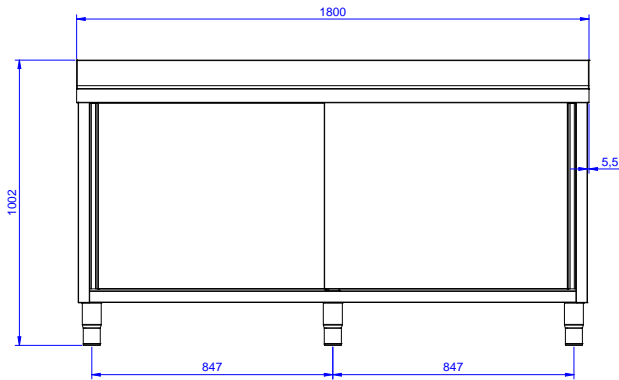

Preparazione Statica EB Line Lavatoio armadiato con 2 vasche, con gocciolatoio sinistro, da 1800 mm

ARTICOLO N° _____

MODELLO N° _____

NOME _____

SIS # _____

AIA # _____

**132920 (ML2S1817LN)**Lavatoio armadiato con 2
vasche 500x500 mm con
gocciolatoio sinistro, da 1800
mm

Descrizione

Articolo N°

Lavatoio in acciaio inox AISI 304 con piano di lavoro da 50 mm e spessore 8/10. Insonorizzato con piega salvamani sui bordi e dotato di involucro perimetrale ed angoli saldati. Porte scorrevoli fonoassorbenti. Piedini regolabili in altezza. Alzatina paraspruzzi posteriore con raggiatura 10 mm, altezza 100 mm e spessore 13 mm. Due vasche di dimens. 500x500x300 h mm, dotate di tubo troppopieno e piletta di scarico da 2". Gocciolatoio stampato posizionato sulla parte sinistra.

Fronte

Lato

D = Scarico acqua

Alto

Scarico

Posizione scarico: Sx

Informazioni chiave

Larghezza armadio:	1745 mm
Profondità armadio:	645 mm
Altezza armadietto:	385 mm
Dimensioni esterne, larghezza:	1800 mm
Dimensioni esterne, profondità:	700 mm
Dimensioni esterne, altezza:	1000 mm
Dimensione alzatina, altezza:	100 mm
Dimensione alzatina, profondità:	13 mm
Dimensione alzatina, raggio:	R=10
Numero di vasche:	2
Dimensione vasca:	500x500xH250
Numero e tipologia di porte:	2 Scorrevole
Peso netto:	70 kg