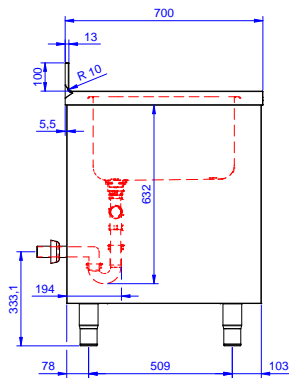

Descrizione

Articolo N°

Lavatoio in acciaio inox AISI 304 con piano di lavoro da 50 mm e spessore 8/10. Insonorizzato con piega salvamani sui bordi e dotato di involucro perimetrale ed angoli saldati. Porte scorrevoli fonoassorbenti. Piedini regolabili in altezza. Alzatina paraspruzzi posteriore con raggiatura 10 mm, altezza 100 mm e spessore 13 mm. Due vasche di dimens. 500x500x300 h mm, dotate di tubo troppopieno e piletta di scarico da 2". Gocciolatoio stampato posizionato sulla parte sinistra.

Fronte

Lato

D = Scarico acqua

Alto

Scarico

Posizione scarico: Sx

Informazioni chiave

Larghezza armadio:	1745 mm
Profondità armadio:	645 mm
Altezza armadietto:	385 mm
Dimensioni esterne, larghezza:	1800 mm
Dimensioni esterne, profondità:	700 mm
Dimensioni esterne, altezza:	1000 mm
Dimensione alzatina, altezza:	100 mm
Dimensione alzatina, profondità:	13 mm
Dimensione alzatina, raggio:	R=10
Numero di vasche:	2
Dimensione vasca:	500x500xH250
Numero e tipologia di porte:	2 Scorrevole
Peso netto:	70 kg