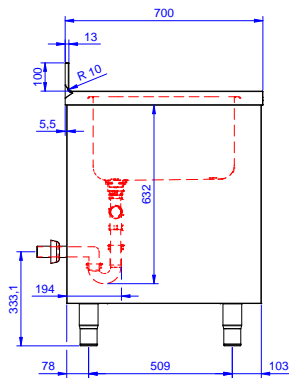

D = Scarico acqua