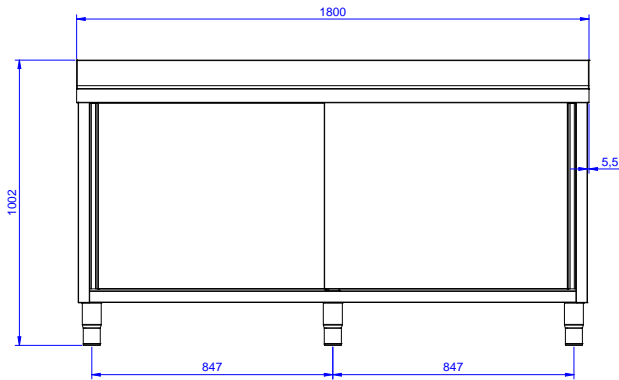

Fronte

Lato