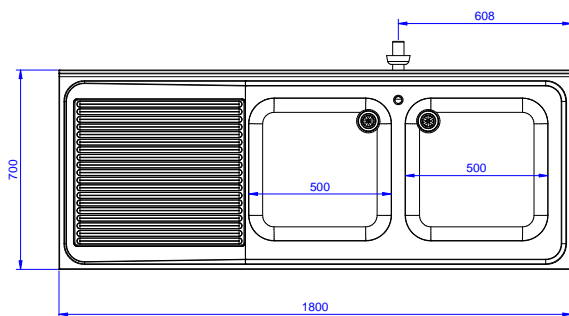

#### Articolo N°

Lavatoio in acciaio inox AISI 304 con piano di lavoro da 50 mm e spessore 8/10. Insonorizzato con piega salvamani sui bordi e dotato di involucro perimetrale ed angoli saldati. Porte scorrevoli fonoassorbenti. Piedini regolabili in altezza. Alzatina paraspruzzi posteriore con raggiatura 10 mm, altezza 100 mm e spessore 13 mm. Due vasche di dimens. 500x500x300 h mm, dotate di tubo troppopieno e piletta di scarico da 2". Gocciolatoio stampato posizionato sulla parte sinistra.

**Fronte**

**Lato**

**D** = Scarico acqua

**Alto**

### Scarico

**Posizione scarico:** Sx

### Informazioni chiave

<b>Larghezza armadio:</b>	1745 mm
<b>Profondità armadio:</b>	645 mm
<b>Altezza armadietto:</b>	385 mm
<b>Dimensioni esterne, larghezza:</b>	1800 mm
<b>Dimensioni esterne, profondità:</b>	700 mm
<b>Dimensioni esterne, altezza:</b>	1000 mm
<b>Dimensione alzatina, altezza:</b>	100 mm
<b>Dimensione alzatina, profondità:</b>	13 mm
<b>Dimensione alzatina, raggio:</b>	R=10
<b>Numero di vasche:</b>	2
<b>Dimensione vasca:</b>	500x500xH250
<b>Numero e tipologia di porte:</b>	2 Scorrevole
<b>Peso netto:</b>	70 kg