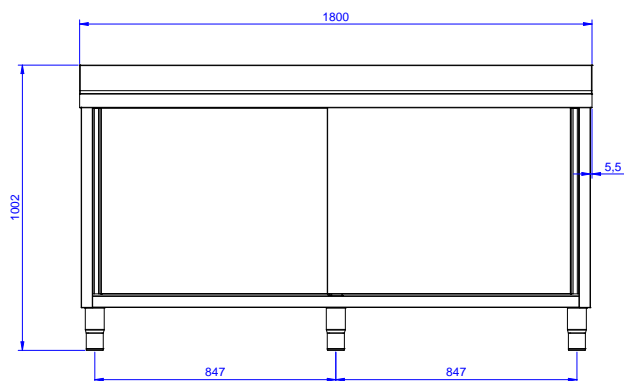

Descrizione

Articolo N°

Lavatoio in acciaio inox AISI 304 con piano di lavoro da 50 mm e spessore 8/10. Insonorizzato con piega salvamani sui bordi e dotato di involucro perimetrale ed angoli saldati. Porte scorrevoli fonoassorbenti. Piedini regolabili in altezza. Alzatina paraspruzzi posteriore con raggiatura 10 mm, altezza 100 mm e spessore 13 mm. Due vasche di dimens. 500x500x300 h mm, dotate di tubo troppopieno e piletta di scarico da 2". Gocciolatoio stampato posizionato sulla parte sinistra.

Approvazione: _____

Caratteristiche e benefici

- Solidità, stabilità e affidabilità del tavolo accuratamente testate.

Costruzione

- Struttura completamente in acciaio inox con telaio saldato per conferire massima stabilità al tavolo.
- Facilità di accesso grazie alle porte scorrevoli.
- Miglior accesso al vano grazie alla presenza, per tutte le lunghezze, di solo due porte.
- Porte fonoassorbenti e scorrevoli su guide poste all'interno della cornice del mobile.
- Gocciolatoio incluso.
- Costruzione interamente in acciaio inox per offrire massima durata.
- Costruito interamente in acciaio inox.
- Sono disponibili diversi tipi di rubinetti per soddisfare ogni esigenza.
- [NOT TRANSLATED]

Fronte

Lato

D = Scarico acqua

Alto

Scarico

Posizione scarico: Sx

Informazioni chiave

Larghezza armadio:	1745 mm
Profondità armadio:	645 mm
Altezza armadietto:	385 mm
Dimensioni esterne, larghezza:	1800 mm
Dimensioni esterne, profondità:	700 mm
Dimensioni esterne, altezza:	1000 mm
Dimensione alzatina, altezza:	100 mm
Dimensione alzatina, profondità:	13 mm
Dimensione alzatina, raggio:	R=10
Numero di vasche:	2
Dimensione vasca:	500x500xH250
Numero e tipologia di porte:	2 Scorrevole
Peso netto:	70 kg