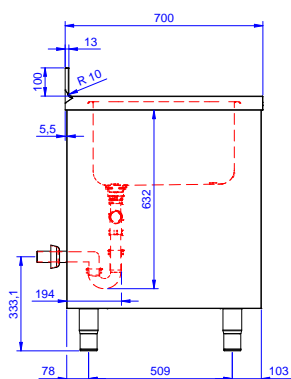

Descrizione

Articolo N°

Lavatoio in acciaio inox AISI 304 con piano di lavoro da 50 mm e spessore 8/10. Insonorizzato con piega salvamani sui bordi e dotato di involucro perimetrale ed angoli saldati. Porte scorrevoli fonoassorbenti. Piedini regolabili in altezza. Alzatina paraspruzzi posteriore con raggiatura 10 mm, altezza 100 mm e spessore 13 mm. Due vasche di dimens. 500x500x300 h mm, dotate di tubo troppopieno e piletta di scarico da 2". Gocciolatoio stampato posizionato sulla parte sinistra.

Fronte

Lato

D = Scarico acqua

Alto

Scarico

Posizione scarico: Sx

Informazioni chiave

Larghezza armadio:	1745 mm
Profondità armadio:	645 mm
Altezza armadietto:	385 mm
Dimensioni esterne, larghezza:	1800 mm
Dimensioni esterne, profondità:	700 mm
Dimensioni esterne, altezza:	1000 mm
Dimensione alzatina, altezza:	100 mm
Dimensione alzatina, profondità:	13 mm
Dimensione alzatina, raggio:	R=10
Numero di vasche:	2
Dimensione vasca:	500x500xH250
Numero e tipologia di porte:	2 Scorrevole
Peso netto:	70 kg