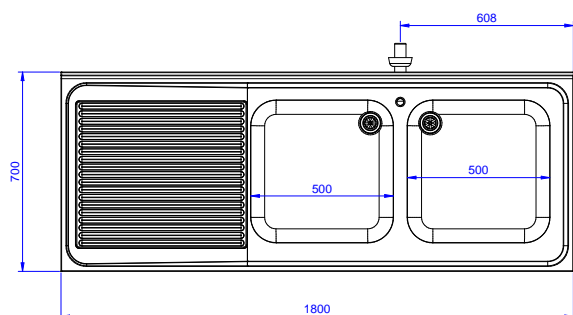

Descrizione

Articolo N°

Lavatoio in acciaio inox AISI 304 con piano di lavoro da 50 mm e spessore 8/10. Insonorizzato con piega salvamani sui bordi e dotato di involucro perimetrale ed angoli saldati. Porte scorrevoli fonoassorbenti. Piedini regolabili in altezza. Alzatina paraspruzzi posteriore con raggiatura 10 mm, altezza 100 mm e spessore 13 mm. Due vasche di dimens. 500x500x300 h mm, dotate di tubo troppopieno e piletta di scarico da 2". Gocciolatoio stampato posizionato sulla parte sinistra.

Fronte

Lato

D = Scarico acqua

Alto

Scarico

Posizione scarico: Sx

Informazioni chiave

Larghezza armadio:	1745 mm
Profondità armadio:	645 mm
Altezza armadietto:	385 mm
Dimensioni esterne, larghezza:	1800 mm
Dimensioni esterne, profondità:	700 mm
Dimensioni esterne, altezza:	1000 mm
Dimensione alzatina, altezza:	100 mm
Dimensione alzatina, profondità:	13 mm
Dimensione alzatina, raggio:	R=10
Numero di vasche:	2
Dimensione vasca:	500x500xH250
Numero e tipologia di porte:	2 Scorrevole
Peso netto:	70 kg