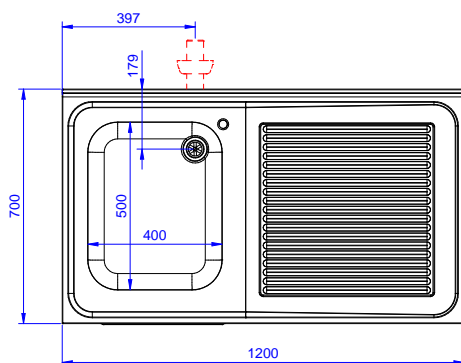

Alto

Scarico

Posizione scarico: Da destra a sinistra

Informazioni chiave

Larghezza armadio:	1145 mm
Profondità armadio:	645 mm
Altezza armadietto:	385 mm
Dimensioni esterne, larghezza:	1200 mm
Dimensioni esterne, profondità:	700 mm
Dimensioni esterne, altezza:	1000 mm
Dimensione alzatina, altezza:	100 mm
Dimensione alzatina, profondità:	13 mm
Dimensione alzatina, raggio:	R=10
Numero di vasche:	1
Dimensione vasca:	400x500xH300
Numero e tipologia di porte:	1 Cernierato
Spessore piano di lavoro:	50 mm
Peso netto:	55 kg