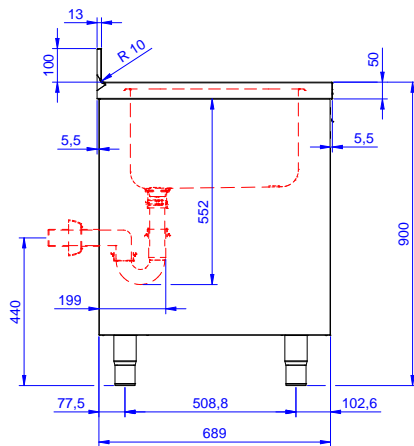

D = Scarico acqua