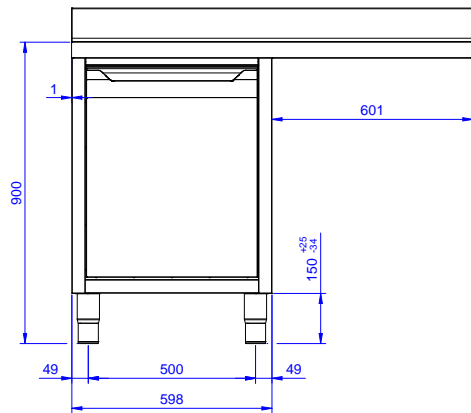

Fronte

Lato