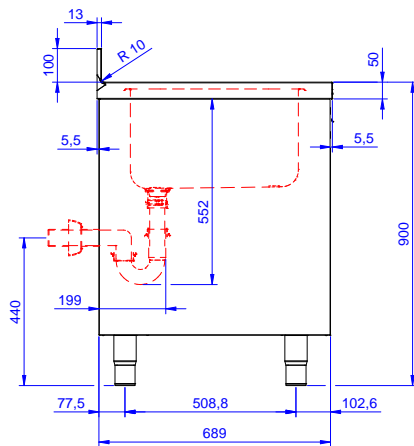

Descrizione

Articolo N°

Lavatoio in acciaio inox AISI 304 con piano di lavoro da 50 mm e spessore 10/10. Insonorizzato con piega salvamani sui bordi e dotato di vaso perimetrale ed angoli saldati. Porta a battente fonoassorbente. Piedini regolabili in altezza. Alzatina paraspruzzi posteriore con raggiatura 10 mm, altezza 100 mm e spessore 13 mm. Una vasca da 400x500xh300 mm dotata di tubo troppopieno e piletta di scarico da 2". Gocciolatoio stampato posizionato sulla parte destra sotto il quale si può inserire una lavastoviglie.

Approvazione: _____

Preparazione Statica Standard Lavatoio armadiato con 1 vasca e gocciolatoio destro, da 1200 mm

- - NOT TRANSLATED - PNC 855389
- - NOT TRANSLATED - PNC 855390
- Sifone singolo in plastica da 2" per lavatoi PNC 895313

**Preparazione Statica Standard
Lavatoio armadiato con 1 vasca e gocciolatoio destro, da 1200 mm**
L'azienda si riserva il diritto di apportare modifiche ai prodotti senza preavviso

Fronte

Lato

D = Scarico acqua

Alto

Scarico

Posizione scarico: Da destra a sinistra

Informazioni chiave

Larghezza armadio:	1145 mm
Profondità armadio:	645 mm
Altezza armadietto:	385 mm
Dimensioni esterne, larghezza:	1200 mm
Dimensioni esterne, profondità:	700 mm
Dimensioni esterne, altezza:	1000 mm
Dimensione alzatina, altezza:	100 mm
Dimensione alzatina, profondità:	13 mm
Dimensione alzatina, raggio:	R=10
Numero di vasche:	1
Dimensione vasca:	400x500xH300
Numero e tipologia di porte:	1 Cernierato
Spessore piano di lavoro:	50 mm
Peso netto:	55 kg