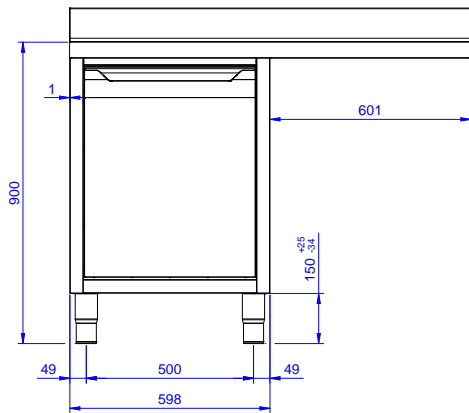

Descrizione

Articolo N°

Lavatoio in acciaio inox AISI 304 con piano di lavoro da 50 mm e spessore 10/10. Insonorizzato con piega salvamani sui bordi e dotato di vaso perimetrale ed angoli saldati. Porta a battente fonoassorbente. Piedini regolabili in altezza. Alzatina paraspruzzi posteriore con raggiatura 10 mm, altezza 100 mm e spessore 13 mm. Una vasca da 400x500xh300 mm dotata di tubo troppopieno e piletta di scarico da 2". Gocciolatoio stampato posizionato sulla parte destra sotto il quale si può inserire una lavastoviglie.

Approvazione: _____

Preparazione Statica Standard Lavatoio armadiato con 1 vasca e gocciolatoio destro, da 1200 mm

- - NOT TRANSLATED - PNC 855389
- - NOT TRANSLATED - PNC 855390
- Sifone singolo in plastica da 2" per lavatoi PNC 895313

**Preparazione Statica Standard
Lavatoio armadiato con 1 vasca e gocciolatoio destro, da 1200 mm**
L'azienda si riserva il diritto di apportare modifiche ai prodotti senza preavviso

Fronte

Lato

D = Scarico acqua

Alto

Scarico

Posizione scarico: Da destra a sinistra

Informazioni chiave

Larghezza armadio:	1145 mm
Profondità armadio:	645 mm
Altezza armadietto:	385 mm
Dimensioni esterne, larghezza:	1200 mm
Dimensioni esterne, profondità:	700 mm
Dimensioni esterne, altezza:	1000 mm
Dimensione alzatina, altezza:	100 mm
Dimensione alzatina, profondità:	13 mm
Dimensione alzatina, raggio:	R=10
Numero di vasche:	1
Dimensione vasca:	400x500xH300
Numero e tipologia di porte:	1 Cernierato
Spessore piano di lavoro:	50 mm
Peso netto:	55 kg