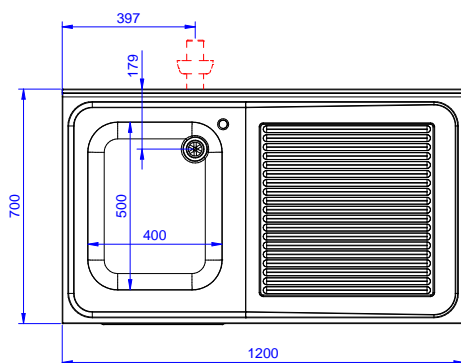

Descrizione

Articolo N°

Lavatoio in acciaio inox AISI 304 con piano di lavoro da 50 mm e spessore 10/10. Insonorizzato con piega salvamani sui bordi e dotato di vaso perimetrale ed angoli saldati. Porta a battente fonoassorbente. Piedini regolabili in altezza. Alzatina paraspruzzi posteriore con raggiatura 10 mm, altezza 100 mm e spessore 13 mm. Una vasca da 400x500xh300 mm dotata di tubo troppopieno e piletta di scarico da 2". Gocciolatoio stampato posizionato sulla parte destra sotto il quale si può inserire una lavastoviglie.

**Preparazione Statica Standard
Lavatoio armadiato con 1 vasca e gocciolatoio destro, da 1200 mm**
L'azienda si riserva il diritto di apportare modifiche ai prodotti senza preavviso

Fronte

Lato

D = Scarico acqua

Alto

Scarico

Posizione scarico: Da destra a sinistra

Informazioni chiave

Larghezza armadio:	1145 mm
Profondità armadio:	645 mm
Altezza armadietto:	385 mm
Dimensioni esterne, larghezza:	1200 mm
Dimensioni esterne, profondità:	700 mm
Dimensioni esterne, altezza:	1000 mm
Dimensione alzatina, altezza:	100 mm
Dimensione alzatina, profondità:	13 mm
Dimensione alzatina, raggio:	R=10
Numero di vasche:	1
Dimensione vasca:	400x500xH300
Numero e tipologia di porte:	1 Cernierato
Spessore piano di lavoro:	50 mm
Peso netto:	55 kg