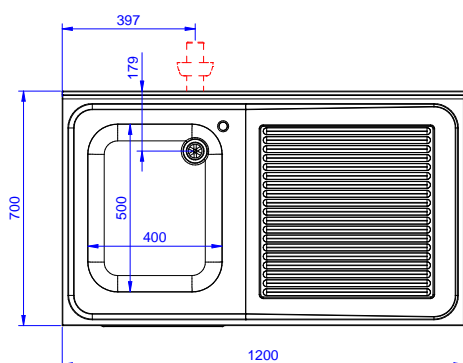

Alto

Scarico

Posizione scarico: Da destra a sinistra

Informazioni chiave

Larghezza armadio:	1145 mm
Profondità armadio:	645 mm
Altezza armadietto:	385 mm
Dimensioni esterne, larghezza:	1200 mm
Dimensioni esterne, profondità:	700 mm
Dimensioni esterne, altezza:	1000 mm
Dimensione alzatina, altezza:	100 mm
Dimensione alzatina, profondità:	13 mm
Dimensione alzatina, raggio:	R=10
Numero di vasche:	1
Dimensione vasca:	400x500xH300
Numero e tipologia di porte:	1 Cernierato
Spessore piano di lavoro:	50 mm
Peso netto:	55 kg