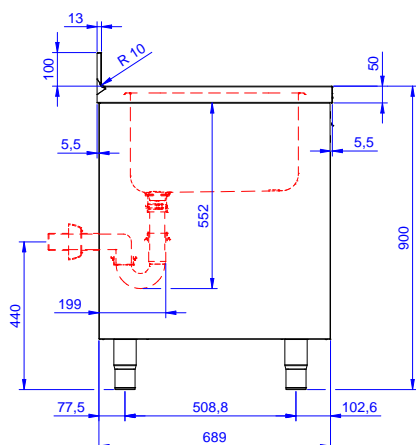

D = Scarico acqua