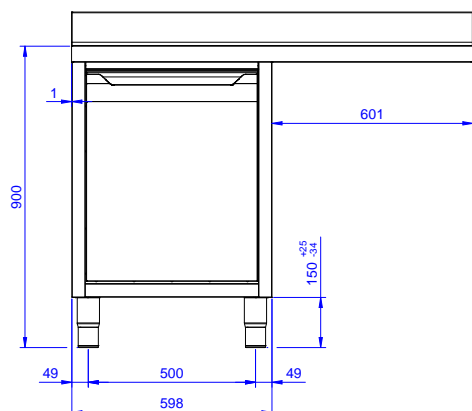

Fronte

Lato