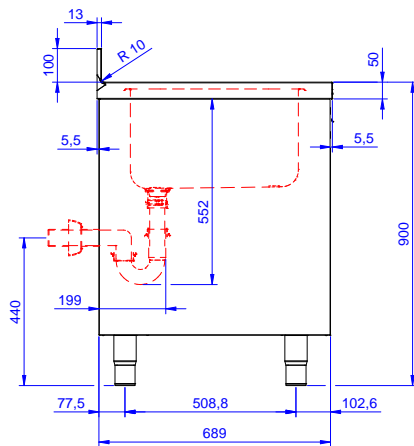

Descrizione

Articolo N°

Lavatoio in acciaio inox AISI 304 con piano di lavoro da 50 mm e spessore 10/10. Insonorizzato con piega salvamani sui bordi e dotato di involucro perimetrale ed angoli saldati. Porta a battente fonoassorbente. Piedini regolabili in altezza. Alzatina paraspruzzi posteriore con raggiatura 10 mm, altezza 100 mm e spessore 13 mm. Una vasca da 400x500xh300 mm dotata di tubo troppopieno e piletta di scarico da 2". Gocciolatoio stampato posizionato sulla parte destra sotto il quale si può inserire una lavastoviglie.

Approvazione: _____

- - NOT TRANSLATED - PNC 855389
- - NOT TRANSLATED - PNC 855390
- Sifone singolo in plastica da 2" per lavatoi PNC 895313

Fronte

Lato

D = Scarico acqua

Alto

Scarico

Posizione scarico: Da destra a sinistra

Informazioni chiave

Larghezza armadio:	1145 mm
Profondità armadio:	645 mm
Altezza armadietto:	385 mm
Dimensioni esterne, larghezza:	1200 mm
Dimensioni esterne, profondità:	700 mm
Dimensioni esterne, altezza:	1000 mm
Dimensione alzatina, altezza:	100 mm
Dimensione alzatina, profondità:	13 mm
Dimensione alzatina, raggio:	R=10
Numero di vasche:	1
Dimensione vasca:	400x500xH300
Numero e tipologia di porte:	1 Cernierato
Spessore piano di lavoro:	50 mm
Peso netto:	55 kg