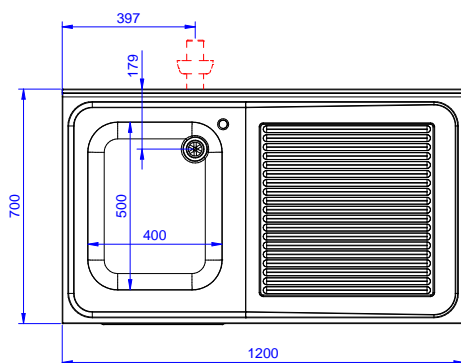

Descrizione

Articolo N°

Lavatoio in acciaio inox AISI 304 con piano di lavoro da 50 mm e spessore 10/10. Insonorizzato con piega salvamani sui bordi e dotato di involucro perimetrale ed angoli saldati. Porta a battente fonoassorbente. Piedini regolabili in altezza. Alzatina paraspruzzi posteriore con raggiatura 10 mm, altezza 100 mm e spessore 13 mm. Una vasca da 400x500xh300 mm dotata di tubo troppopieno e piletta di scarico da 2". Gocciolatoio stampato posizionato sulla parte destra sotto il quale si può inserire una lavastoviglie.

Approvazione: _____

- - NOT TRANSLATED - PNC 855389
- - NOT TRANSLATED - PNC 855390
- Sifone singolo in plastica da 2" per lavatoi PNC 895313

Fronte

Lato

D = Scarico acqua

Alto

Scarico

Posizione scarico: Da destra a sinistra

Informazioni chiave

Larghezza armadio:	1145 mm
Profondità armadio:	645 mm
Altezza armadietto:	385 mm
Dimensioni esterne, larghezza:	1200 mm
Dimensioni esterne, profondità:	700 mm
Dimensioni esterne, altezza:	1000 mm
Dimensione alzatina, altezza:	100 mm
Dimensione alzatina, profondità:	13 mm
Dimensione alzatina, raggio:	R=10
Numero di vasche:	1
Dimensione vasca:	400x500xH300
Numero e tipologia di porte:	1 Cernierato
Spessore piano di lavoro:	50 mm
Peso netto:	55 kg