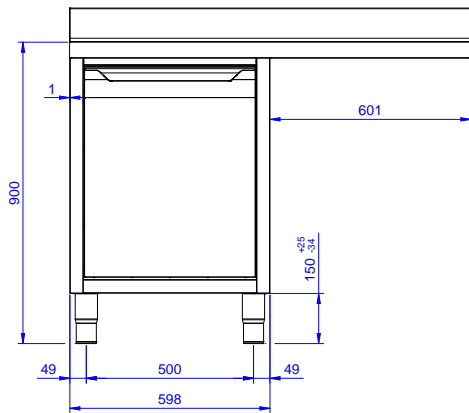

Fronte

Lato