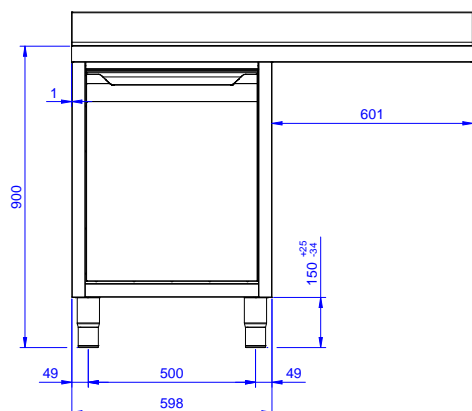

#### Articolo N°

Lavatoio in acciaio inox AISI 304 con piano di lavoro da 50 mm e spessore 10/10. Insonorizzato con piega salvamani sui bordi e dotato di involucro perimetrale ed angoli saldati. Porta a battente fonoassorbente. Piedini regolabili in altezza. Alzatina paraspruzzi posteriore con raggiatura 10 mm, altezza 100 mm e spessore 13 mm. Una vasca da 400x500xh300 mm dotata di tubo troppopieno e piletta di scarico da 2". Gocciolatoio stampato posizionato sulla parte destra sotto il quale si può inserire una lavastoviglie.

## Preparazione Statica Standard Lavatoio armadiato con 1 vasca e gocciolatoio destro, da 1200 mm

- - NOT TRANSLATED - PNC 855389
- - NOT TRANSLATED - PNC 855390
- Sifone singolo in plastica da 2" per lavatoi PNC 895313

**Lato**

D = Scarico acqua

**Alto**

**Scarico**

Posizione scarico: Da destra a sinistra

**Informazioni chiave**

Larghezza armadio:	1145 mm
Profondità armadio:	645 mm
Altezza armadietto:	385 mm
Dimensioni esterne, larghezza:	1200 mm
Dimensioni esterne, profondità:	700 mm
Dimensioni esterne, altezza:	1000 mm
Dimensione alzatina, altezza:	100 mm
Dimensione alzatina, profondità:	13 mm
Dimensione alzatina, raggio:	R=10
Numero di vasche:	1
Dimensione vasca:	400x500xH300
Numero e tipologia di porte:	1 Cernierato
Spessore piano di lavoro:	50 mm
Peso netto:	55 kg