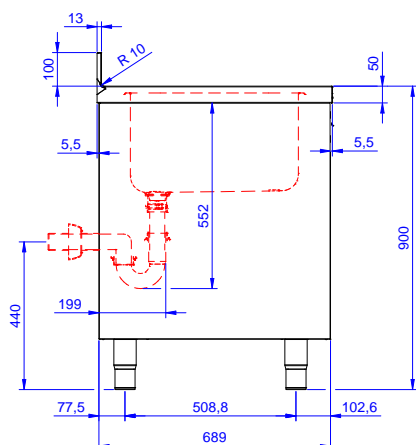

#### Articolo N°

Lavatoio in acciaio inox AISI 304 con piano di lavoro da 50 mm e spessore 10/10. Insonorizzato con piega salvamani sui bordi e dotato di involucro perimetrale ed angoli saldati. Porta a battente fonoassorbente. Piedini regolabili in altezza. Alzatina paraspruzzi posteriore con raggiatura 10 mm, altezza 100 mm e spessore 13 mm. Una vasca da 400x500xh300 mm dotata di tubo troppopieno e piletta di scarico da 2". Gocciolatoio stampato posizionato sulla parte destra sotto il quale si può inserire una lavastoviglie.

## Preparazione Statica Standard Lavatoio armadiato con 1 vasca e gocciolatoio destro, da 1200 mm

- - NOT TRANSLATED - PNC 855389
- - NOT TRANSLATED - PNC 855390
- Sifone singolo in plastica da 2" per lavatoi PNC 895313

**Lato**

D = Scarico acqua

**Alto**

**Scarico**

Posizione scarico: Da destra a sinistra

**Informazioni chiave**

Larghezza armadio:	1145 mm
Profondità armadio:	645 mm
Altezza armadietto:	385 mm
Dimensioni esterne, larghezza:	1200 mm
Dimensioni esterne, profondità:	700 mm
Dimensioni esterne, altezza:	1000 mm
Dimensione alzatina, altezza:	100 mm
Dimensione alzatina, profondità:	13 mm
Dimensione alzatina, raggio:	R=10
Numero di vasche:	1
Dimensione vasca:	400x500xH300
Numero e tipologia di porte:	1 Cernierato
Spessore piano di lavoro:	50 mm
Peso netto:	55 kg