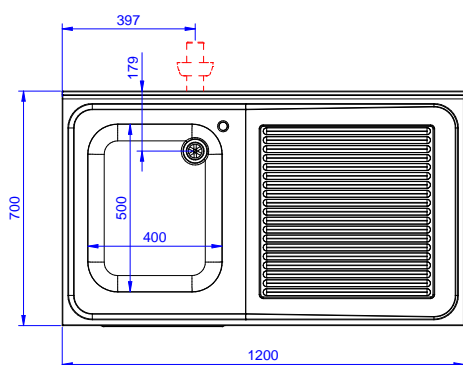

#### Articolo N°

Lavatoio in acciaio inox AISI 304 con piano di lavoro da 50 mm e spessore 10/10. Insonorizzato con piega salvamani sui bordi e dotato di involucro perimetrale ed angoli saldati. Porta a battente fonoassorbente. Piedini regolabili in altezza. Alzatina paraspruzzi posteriore con raggiatura 10 mm, altezza 100 mm e spessore 13 mm. Una vasca da 400x500xh300 mm dotata di tubo troppopieno e piletta di scarico da 2". Gocciolatoio stampato posizionato sulla parte destra sotto il quale si può inserire una lavastoviglie.

## Preparazione Statica Standard Lavatoio armadiato con 1 vasca e gocciolatoio destro, da 1200 mm

- - NOT TRANSLATED - PNC 855389
- - NOT TRANSLATED - PNC 855390
- Sifone singolo in plastica da 2" per lavatoi PNC 895313

**Preparazione Statica Standard  
Lavatoio armadiato con 1 vasca e gocciolatoio destro, da 1200 mm**  
L'azienda si riserva il diritto di apportare modifiche ai prodotti senza preavviso

2026.07.08

**Fronte**

**Lato**

D = Scarico acqua

**Alto**

**Scarico**

Posizione scarico: Da destra a sinistra

**Informazioni chiave**

Larghezza armadio:	1145 mm
Profondità armadio:	645 mm
Altezza armadietto:	385 mm
Dimensioni esterne, larghezza:	1200 mm
Dimensioni esterne, profondità:	700 mm
Dimensioni esterne, altezza:	1000 mm
Dimensione alzatina, altezza:	100 mm
Dimensione alzatina, profondità:	13 mm
Dimensione alzatina, raggio:	R=10
Numero di vasche:	1
Dimensione vasca:	400x500xH300
Numero e tipologia di porte:	1 Cernierato
Spessore piano di lavoro:	50 mm
Peso netto:	55 kg