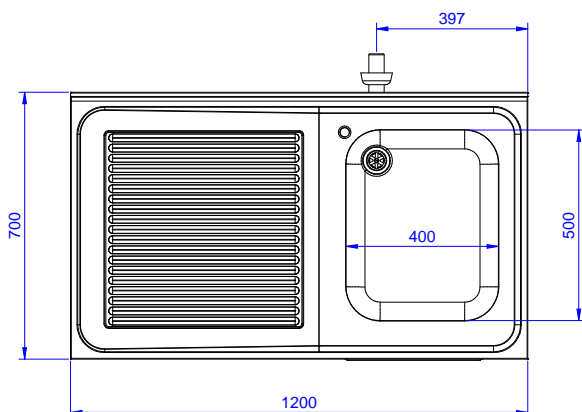

Accessori opzionali

- Kit 4 ruote, di cui due con freno, diametro 100 mm, per tavoli armadiati (altezza complessiva su ruote = 860 mm) PNC 855299
- Rubinetto con leva a gomito con canna, 3/4" monoforo PNC 855322
- Rubinetto con leva a gomito con canna corta, 3/4" monoforo PNC 855323
- Rubinetto a pedale con canna e con pedali caldo e freddo, 3/4" PNC 855328
- - NOT TRANSLATED - PNC 855374
- - NOT TRANSLATED - PNC 855375
- Rubinetto a snodo monoforo (da montare sul piano) PNC 855382
- - NOT TRANSLATED - PNC 855383
- - NOT TRANSLATED - PNC 855384
- Rubinetto con doccia di prelavaggio monoforo (da montare sul piano) PNC 855385
- RUBINETTO CON LEVA A GOMITO DOCCIA+SNODO PNC 855386
- Rubinetto con doccia di prelavaggio e canna monoforo (da montare sul piano) PNC 855387
- - NOT TRANSLATED - PNC 855388

Approvazione: _____

- - NOT TRANSLATED - PNC 855389
- - NOT TRANSLATED - PNC 855390
- Sifone singolo in plastica da 2" per lavatoi PNC 895313

Fronte

Lato

D = Scarico acqua

Alto

Scarico

Posizione scarico: Sx

Informazioni chiave

Larghezza armadio:	1145 mm
Profondità armadio:	645 mm
Altezza armadietto:	385 mm
Dimensioni esterne, larghezza:	1200 mm
Dimensioni esterne, profondità:	700 mm
Dimensioni esterne, altezza:	1000 mm
Dimensione alzatina, altezza:	100 mm
Dimensione alzatina, profondità:	13 mm
Dimensione alzatina, raggio:	R=10
Numero di vasche:	1
Dimensione vasca:	400x500xH300
Numero e tipologia di porte:	1 Cernierato
Spessore piano di lavoro:	50 mm
Peso netto:	55 kg