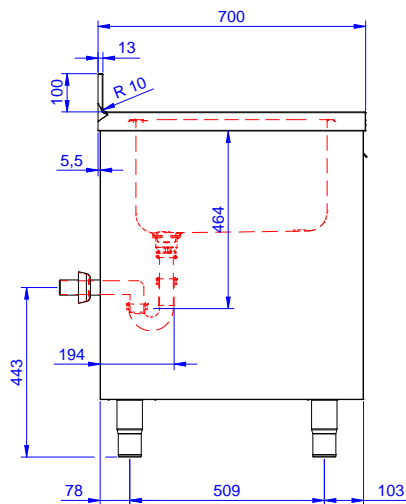

D = Scarico acqua