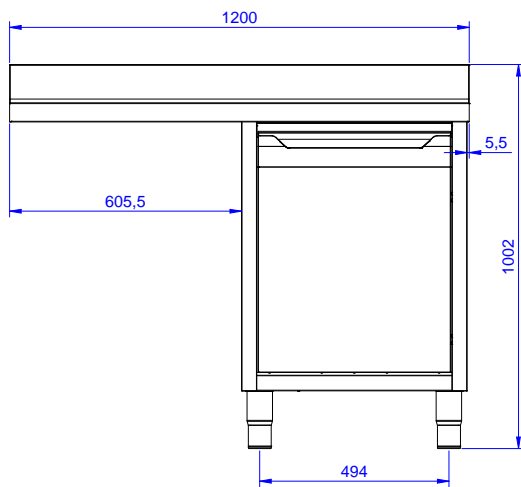

Fronte

Lato