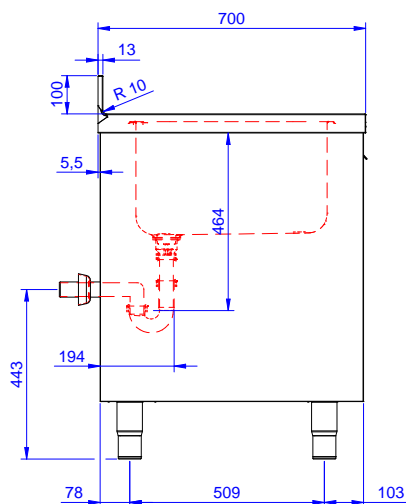

D = Scarico acqua