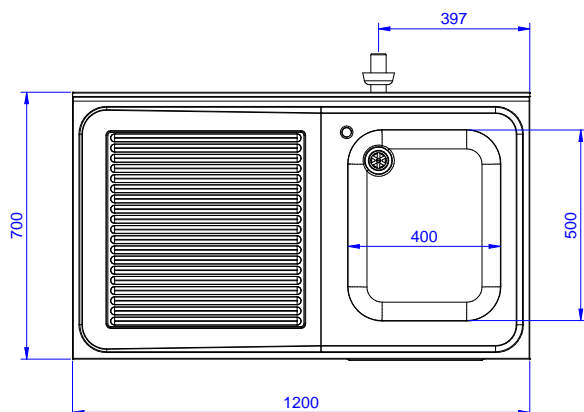

Alto

Scarico

Posizione scarico: Sx

Informazioni chiave

Larghezza armadio:	1145 mm
Profondità armadio:	645 mm
Altezza armadietto:	385 mm
Dimensioni esterne, larghezza:	1200 mm
Dimensioni esterne, profondità:	700 mm
Dimensioni esterne, altezza:	1000 mm
Dimensione alzatina, altezza:	100 mm
Dimensione alzatina, profondità:	13 mm
Dimensione alzatina, raggio:	R=10
Numero di vasche:	1
Dimensione vasca:	400x500xH300
Numero e tipologia di porte:	1 Cernierato
Spessore piano di lavoro:	50 mm
Peso netto:	55 kg