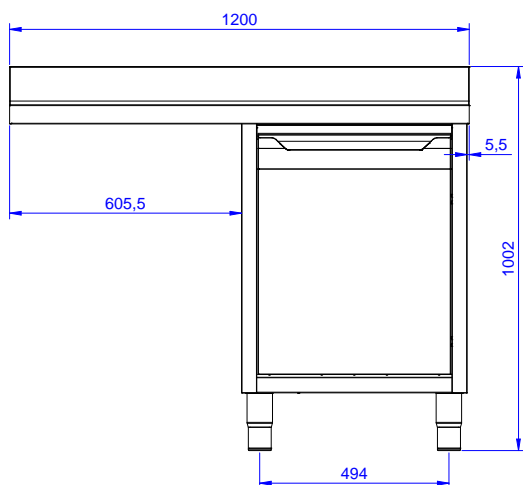

Fronte

Lato