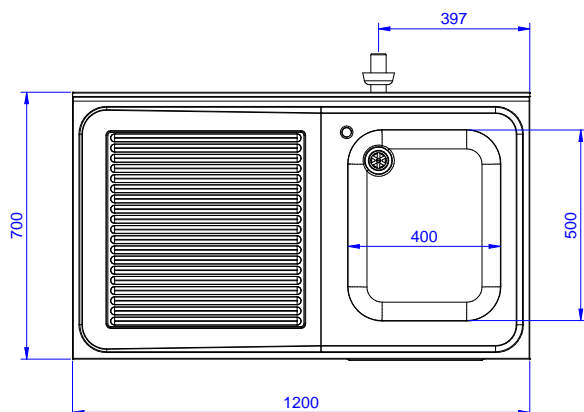

Descrizione

Articolo N°

Lavatoio in acciaio inox AISI 304 con piano di lavoro da 50 mm e spessore 10/10. Insonorizzato con piega salvamani sui bordi e dotato di vaso perimetrale ed angoli saldati. Porta a battente fonoassorbente. Piedini regolabili in altezza. Alzatina paraspruzzi posteriore con raggiatura 10 mm, altezza 100 mm e spessore 13 mm. Una vasca da 400x500xh300 mm dotata di tubo troppopieno e piletta di scarico da 2". Gocciolatoio stampato posizionato sulla parte sinistra sotto il quale si può inserire una lavastoviglie.

Approvazione: _____

- - NOT TRANSLATED - PNC 855389
- - NOT TRANSLATED - PNC 855390
- Sifone singolo in plastica da 2" per lavatoi PNC 895313

Fronte

Lato

D = Scarico acqua

Alto

Scarico

Posizione scarico: Sx

Informazioni chiave

Larghezza armadio:	1145 mm
Profondità armadio:	645 mm
Altezza armadietto:	385 mm
Dimensioni esterne, larghezza:	1200 mm
Dimensioni esterne, profondità:	700 mm
Dimensioni esterne, altezza:	1000 mm
Dimensione alzatina, altezza:	100 mm
Dimensione alzatina, profondità:	13 mm
Dimensione alzatina, raggio:	R=10
Numero di vasche:	1
Dimensione vasca:	400x500xH300
Numero e tipologia di porte:	1 Cernierato
Spessore piano di lavoro:	50 mm
Peso netto:	55 kg