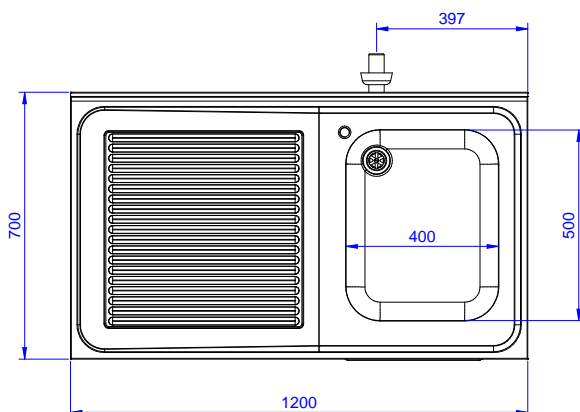

Alto

Scarico

Posizione scarico: Sx

Informazioni chiave

Larghezza armadio:	1145 mm
Profondità armadio:	645 mm
Altezza armadietto:	385 mm
Dimensioni esterne, larghezza:	1200 mm
Dimensioni esterne, profondità:	700 mm
Dimensioni esterne, altezza:	1000 mm
Dimensione alzatina, altezza:	100 mm
Dimensione alzatina, profondità:	13 mm
Dimensione alzatina, raggio:	R=10
Numero di vasche:	1
Dimensione vasca:	400x500xH300
Numero e tipologia di porte:	1 Cernierato
Spessore piano di lavoro:	50 mm
Peso netto:	55 kg