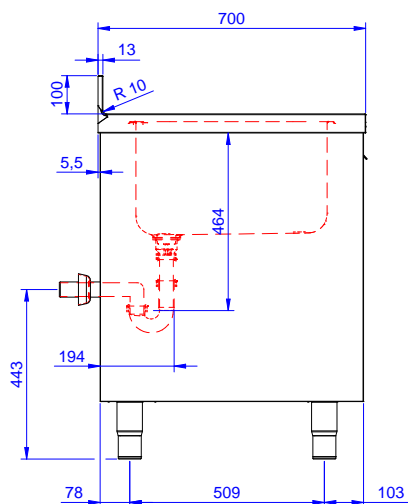

Descrizione

Articolo N°

Lavatoio in acciaio inox AISI 304 con piano di lavoro da 50 mm e spessore 10/10. Insonorizzato con piega salvamani sui bordi e dotato di involucro perimetrale ed angoli saldati. Porta a battente fonoassorbente. Piedini regolabili in altezza. Alzatina paraspruzzi posteriore con raggiatura 10 mm, altezza 100 mm e spessore 13 mm. Una vasca da 400x500xh300 mm dotata di tubo troppopieno e piletta di scarico da 2". Gocciolatoio stampato posizionato sulla parte sinistra sotto il quale si può inserire una lavastoviglie.

Approvazione: _____

- - NOT TRANSLATED - PNC 855389
- - NOT TRANSLATED - PNC 855390
- Sifone singolo in plastica da 2" per lavatoi PNC 895313

Fronte

Lato

D = Scarico acqua

Alto

Scarico

Posizione scarico: Sx

Informazioni chiave

Larghezza armadio:	1145 mm
Profondità armadio:	645 mm
Altezza armadietto:	385 mm
Dimensioni esterne, larghezza:	1200 mm
Dimensioni esterne, profondità:	700 mm
Dimensioni esterne, altezza:	1000 mm
Dimensione alzatina, altezza:	100 mm
Dimensione alzatina, profondità:	13 mm
Dimensione alzatina, raggio:	R=10
Numero di vasche:	1
Dimensione vasca:	400x500xH300
Numero e tipologia di porte:	1 Cernierato
Spessore piano di lavoro:	50 mm
Peso netto:	55 kg