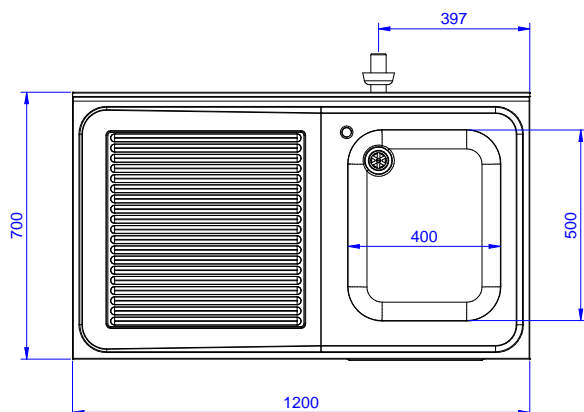

Descrizione

Articolo N°

Lavatoio in acciaio inox AISI 304 con piano di lavoro da 50 mm e spessore 10/10. Insonorizzato con piega salvamani sui bordi e dotato di involucro perimetrale ed angoli saldati. Porta a battente fonoassorbente. Piedini regolabili in altezza. Alzatina paraspruzzi posteriore con raggiatura 10 mm, altezza 100 mm e spessore 13 mm. Una vasca da 400x500xh300 mm dotata di tubo troppopieno e piletta di scarico da 2". Gocciolatoio stampato posizionato sulla parte sinistra sotto il quale si può inserire una lavastoviglie.

Approvazione: _____

- - NOT TRANSLATED - PNC 855389
- - NOT TRANSLATED - PNC 855390
- Sifone singolo in plastica da 2" per lavatoi PNC 895313

Fronte

Lato

D = Scarico acqua

Alto

Scarico

Posizione scarico: Sx

Informazioni chiave

Larghezza armadio:	1145 mm
Profondità armadio:	645 mm
Altezza armadietto:	385 mm
Dimensioni esterne, larghezza:	1200 mm
Dimensioni esterne, profondità:	700 mm
Dimensioni esterne, altezza:	1000 mm
Dimensione alzatina, altezza:	100 mm
Dimensione alzatina, profondità:	13 mm
Dimensione alzatina, raggio:	R=10
Numero di vasche:	1
Dimensione vasca:	400x500xH300
Numero e tipologia di porte:	1 Cernierato
Spessore piano di lavoro:	50 mm
Peso netto:	55 kg