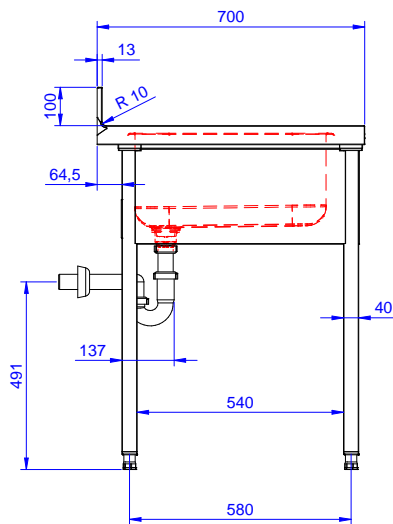

#### Articolo N°

Lavatoio in acciaio inox AISI 304 con piano di lavoro da 50 mm e spessore 8/10. Insonorizzato con piega salvamani sui bordi e dotato di involucro perimetrale ed angoli saldati. Gambe quadre in acciaio inox AISI 304 (40x40 mm) con piedini regolabili in altezza. Alzatina paraspruzzi posteriore con raggiatura 10 mm, altezza 100 mm e spessore 13 mm. Una vasca da 500x500xh250 mm dotata di tubo troppopieno e piletta di scarico da 2". Gocciolatoio stampato posizionato sulla parte destra sotto il quale si può inserire una lavastoviglie.

Approvazione: \_\_\_\_\_

**Fronte**

**Lato**

D = Scarico acqua

**Alto**

**Informazioni chiave**

Dimensioni esterne, larghezza:	1200 mm
132932 (ESBD1217R)	
Dimensioni esterne, profondità:	700 mm
Dimensioni esterne, altezza:	900 mm
Dimensione alzatina, altezza:	100 mm
Dimensione alzatina, profondità:	13 mm
Dimensione alzatina, raggio:	R=10
Numero di vasche:	1
Dimensione vasca:	400X500XH250
Peso netto:	55 kg