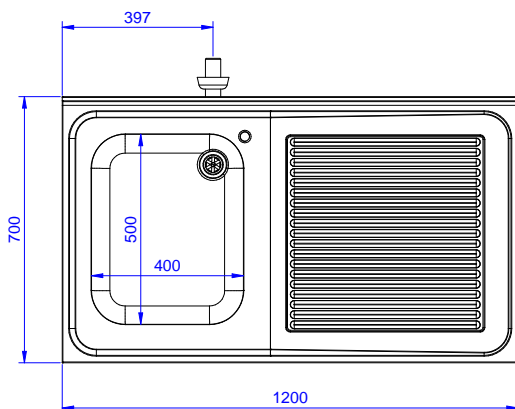

## Preparazione Statica EB Line Lavatoio con 1 vasca e gocciolatoio destro, da 1200 mm

ARTICOLO N° \_\_\_\_\_

MODELLO N° \_\_\_\_\_

NOME \_\_\_\_\_

SIS # \_\_\_\_\_

AIA # \_\_\_\_\_

132932 (ESBD1217R)

Lavatoio con 1 vasca 500x500 mm e gocciolatoio destro, per lavastoviglie sottotavolo, da 1200 mm

#### Articolo N°

Lavatoio in acciaio inox AISI 304 con piano di lavoro da 50 mm e spessore 8/10. Insonorizzato con piega salvamani sui bordi e dotato di involucro perimetrale ed angoli saldati. Gambe quadre in acciaio inox AISI 304 (40x40 mm) con piedini regolabili in altezza. Alzatina paraspruzzi posteriore con raggiatura 10 mm, altezza 100 mm e spessore 13 mm. Una vasca da 500x500xh250 mm dotata di tubo troppopieno e piletta di scarico da 2". Gocciolatoio stampato posizionato sulla parte destra sotto il quale si può inserire una lavastoviglie.

Approvazione: \_\_\_\_\_

**Fronte**

**Lato**

D = Scarico acqua

**Alto**

**Informazioni chiave**

Dimensioni esterne, larghezza:	1200 mm
132932 (ESBD1217R)	
Dimensioni esterne, profondità:	700 mm
Dimensioni esterne, altezza:	900 mm
Dimensione alzatina, altezza:	100 mm
Dimensione alzatina, profondità:	13 mm
Dimensione alzatina, raggio:	R=10
Numero di vasche:	1
Dimensione vasca:	400X500XH250
Peso netto:	55 kg