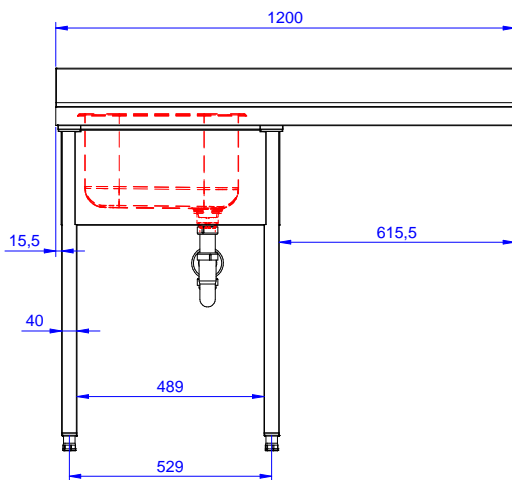

## Preparazione Statica EB Line Lavatoio con 1 vasca e gocciolatoio destro, da 1200 mm

ARTICOLO N° \_\_\_\_\_

MODELLO N° \_\_\_\_\_

NOME \_\_\_\_\_

SIS # \_\_\_\_\_

AIA # \_\_\_\_\_

132932 (ESBD1217R)

Lavatoio con 1 vasca 500x500 mm e gocciolatoio destro, per lavastoviglie sottotavolo, da 1200 mm

#### Articolo N°

Lavatoio in acciaio inox AISI 304 con piano di lavoro da 50 mm e spessore 8/10. Insonorizzato con piega salvamani sui bordi e dotato di involucro perimetrale ed angoli saldati. Gambe quadre in acciaio inox AISI 304 (40x40 mm) con piedini regolabili in altezza. Alzatina paraspruzzi posteriore con raggiatura 10 mm, altezza 100 mm e spessore 13 mm. Una vasca da 500x500xh250 mm dotata di tubo troppopieno e piletta di scarico da 2". Gocciolatoio stampato posizionato sulla parte destra sotto il quale si può inserire una lavastoviglie.

### Costruzione

- Costruito interamente in acciaio inox.
- Gocciolatoio libero nella parte sottostante per alloggiare una lavastoviglie sottotavolo.
- Fornito disassemblato.
- Sono disponibili diversi tipi di rubinetti per soddisfare ogni esigenza.
- Gocciolatoio incluso.

Approvazione: \_\_\_\_\_

**Fronte**

**Lato**

D = Scarico acqua

**Alto**

**Informazioni chiave**

Dimensioni esterne, larghezza:	1200 mm
132932 (ESBD1217R)	
Dimensioni esterne, profondità:	700 mm
Dimensioni esterne, altezza:	900 mm
Dimensione alzatina, altezza:	100 mm
Dimensione alzatina, profondità:	13 mm
Dimensione alzatina, raggio:	R=10
Numero di vasche:	1
Dimensione vasca:	400X500XH250
Peso netto:	55 kg