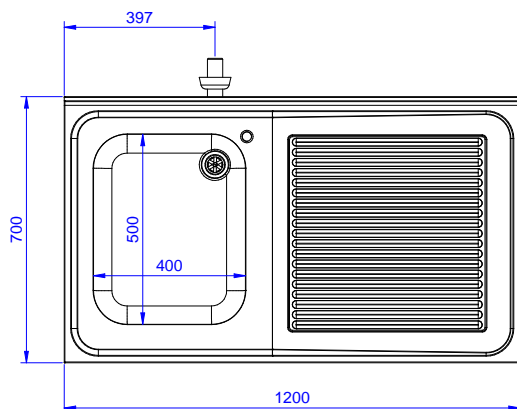

## Preparazione Statica EB Line Lavatoio con 1 vasca e gocciolatoio destro, da 1200 mm

ARTICOLO N° \_\_\_\_\_

MODELLO N° \_\_\_\_\_

NOME \_\_\_\_\_

SIS # \_\_\_\_\_

AIA # \_\_\_\_\_

132932 (ESBD1217R)

Lavatoio con 1 vasca 500x500 mm e gocciolatoio destro, per lavastoviglie sottotavolo, da 1200 mm

#### Articolo N°

Lavatoio in acciaio inox AISI 304 con piano di lavoro da 50 mm e spessore 8/10. Insonorizzato con piega salvamani sui bordi e dotato di involucro perimetrale ed angoli saldati. Gambe quadre in acciaio inox AISI 304 (40x40 mm) con piedini regolabili in altezza. Alzatina paraspruzzi posteriore con raggiatura 10 mm, altezza 100 mm e spessore 13 mm. Una vasca da 500x500xh250 mm dotata di tubo troppopieno e piletta di scarico da 2". Gocciolatoio stampato posizionato sulla parte destra sotto il quale si può inserire una lavastoviglie.

Approvazione: \_\_\_\_\_

**Fronte**

**Lato**

D = Scarico acqua

**Alto**

**Informazioni chiave**

Dimensioni esterne, larghezza:	1200 mm
132932 (ESBD1217R)	
Dimensioni esterne, profondità:	700 mm
Dimensioni esterne, altezza:	900 mm
Dimensione alzatina, altezza:	100 mm
Dimensione alzatina, profondità:	13 mm
Dimensione alzatina, raggio:	R=10
Numero di vasche:	1
Dimensione vasca:	400X500XH250
Peso netto:	55 kg