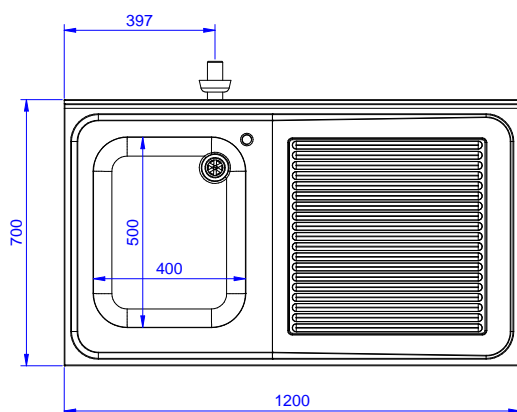

Preparazione Statica EB Line Lavatoio con 1 vasca e gocciolatoio destro, da 1200 mm

ARTICOLO N° _____

MODELLO N° _____

NOME _____

SIS # _____

AIA # _____

132932 (ESBD1217R)

Lavatoio con 1 vasca 500x500 mm e gocciolatoio destro, per lavastoviglie sottotavolo, da 1200 mm

Descrizione

Articolo N°

Lavatoio in acciaio inox AISI 304 con piano di lavoro da 50 mm e spessore 8/10. Insonorizzato con piega salvamani sui bordi e dotato di involucro perimetrale ed angoli saldati. Gambe quadre in acciaio inox AISI 304 (40x40 mm) con piedini regolabili in altezza. Alzatina paraspruzzi posteriore con raggiatura 10 mm, altezza 100 mm e spessore 13 mm. Una vasca da 500x500xh250 mm dotata di tubo troppopieno e piletta di scarico da 2". Gocciolatoio stampato posizionato sulla parte destra sotto il quale si può inserire una lavastoviglie.

Approvazione: _____

Fronte

Lato

D = Scarico acqua

Alto

Informazioni chiave

Dimensioni esterne, larghezza:	1200 mm
132932 (ESBD1217R)	
Dimensioni esterne, profondità:	700 mm
Dimensioni esterne, altezza:	900 mm
Dimensione alzatina, altezza:	100 mm
Dimensione alzatina, profondità:	13 mm
Dimensione alzatina, raggio:	R=10
Numero di vasche:	1
Dimensione vasca:	400X500XH250
Peso netto:	55 kg