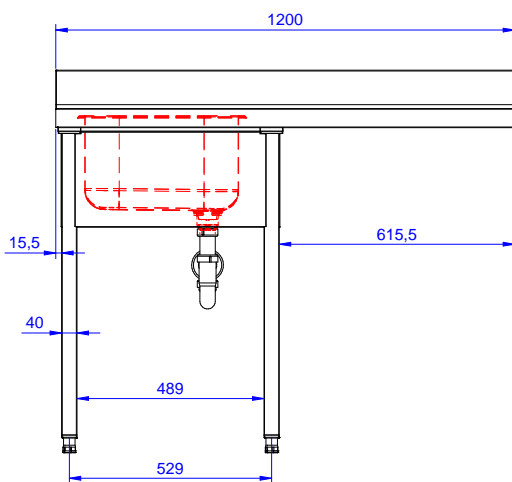

Preparazione Statica EB Line Lavatoio con 1 vasca e gocciolatoio destro, da 1200 mm

ARTICOLO N° _____

MODELLO N° _____

NOME _____

SIS # _____

AIA # _____

132932 (ESBD1217R)

Lavatoio con 1 vasca 500x500 mm e gocciolatoio destro, per lavastoviglie sottotavolo, da 1200 mm

Descrizione

Articolo N°

Lavatoio in acciaio inox AISI 304 con piano di lavoro da 50 mm e spessore 8/10. Insonorizzato con piega salvamani sui bordi e dotato di involucro perimetrale ed angoli saldati. Gambe quadre in acciaio inox AISI 304 (40x40 mm) con piedini regolabili in altezza. Alzatina paraspruzzi posteriore con raggiatura 10 mm, altezza 100 mm e spessore 13 mm. Una vasca da 500x500xh250 mm dotata di tubo troppopieno e piletta di scarico da 2". Gocciolatoio stampato posizionato sulla parte destra sotto il quale si può inserire una lavastoviglie.

Approvazione: _____

Fronte

Lato

D = Scarico acqua

Alto

Informazioni chiave

Dimensioni esterne, larghezza:	1200 mm
132932 (ESBD1217R)	
Dimensioni esterne, profondità:	700 mm
Dimensioni esterne, altezza:	900 mm
Dimensione alzatina, altezza:	100 mm
Dimensione alzatina, profondità:	13 mm
Dimensione alzatina, raggio:	R=10
Numero di vasche:	1
Dimensione vasca:	400X500XH250
Peso netto:	55 kg