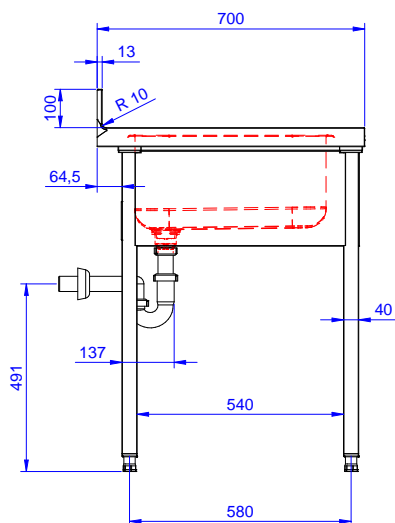

Descrizione

Articolo N°

Lavatoio in acciaio inox AISI 304 con piano di lavoro da 50 mm e spessore 8/10. Insonorizzato con piega salvamani sui bordi e dotato di involucro perimetrale ed angoli saldati. Gambe quadre in acciaio inox AISI 304 (40x40 mm) con piedini regolabili in altezza. Alzatina paraspruzzi posteriore con raggiatura 10 mm, altezza 100 mm e spessore 13 mm. Una vasca da 500x500xh250 mm dotata di tubo troppopieno e piletta di scarico da 2". Gocciolatoio stampato posizionato sulla parte destra sotto il quale si può inserire una lavastoviglie.

Approvazione: _____

Fronte

Lato

D = Scarico acqua

Alto

Informazioni chiave

Dimensioni esterne, larghezza:	1200 mm
132932 (ESBD1217R)	
Dimensioni esterne, profondità:	700 mm
Dimensioni esterne, altezza:	900 mm
Dimensione alzatina, altezza:	100 mm
Dimensione alzatina, profondità:	13 mm
Dimensione alzatina, raggio:	R=10
Numero di vasche:	1
Dimensione vasca:	400X500XH250
Peso netto:	55 kg