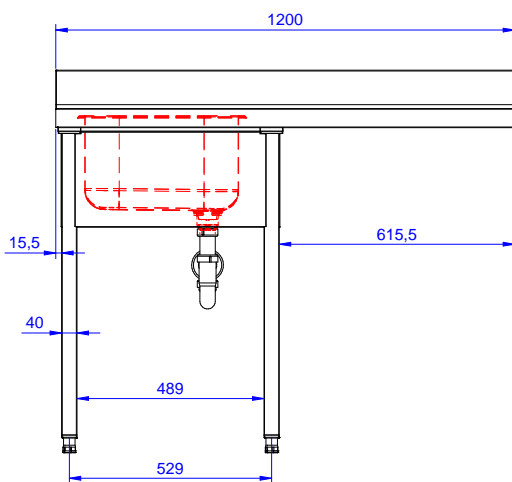

Preparazione Statica EB Line Lavatoio con 1 vasca e gocciolatoio destro, da 1200 mm

ARTICOLO N° _____

MODELLO N° _____

NOME _____

SIS # _____

AIA # _____

132932 (ESBD1217R)

Lavatoio con 1 vasca 500x500 mm e gocciolatoio destro, per lavastoviglie sottotavolo, da 1200 mm

Descrizione

Articolo N° _____

Lavatoio in acciaio inox AISI 304 con piano di lavoro da 50 mm e spessore 8/10. Insonorizzato con piega salvamani sui bordi e dotato di involucro perimetrale ed angoli saldati. Gambe quadre in acciaio inox AISI 304 (40x40 mm) con piedini regolabili in altezza. Alzatina paraspruzzi posteriore con raggiatura 10 mm, altezza 100 mm e spessore 13 mm. Una vasca da 500x500xh250 mm dotata di tubo troppopieno e piletta di scarico da 2". Gocciolatoio stampato posizionato sulla parte destra sotto il quale si può inserire una lavastoviglie.

Approvazione: _____

Fronte

Lato

D = Scarico acqua

Alto

Informazioni chiave

| | |
|----------------------------------|--------------|
| Dimensioni esterne, larghezza: | 1200 mm |
| 132932 (ESBD1217R) | |
| Dimensioni esterne, profondità: | 700 mm |
| Dimensioni esterne, altezza: | 900 mm |
| Dimensione alzatina, altezza: | 100 mm |
| Dimensione alzatina, profondità: | 13 mm |
| Dimensione alzatina, raggio: | R=10 |
| Numero di vasche: | 1 |
| Dimensione vasca: | 400X500XH250 |
| Peso netto: | 55 kg |