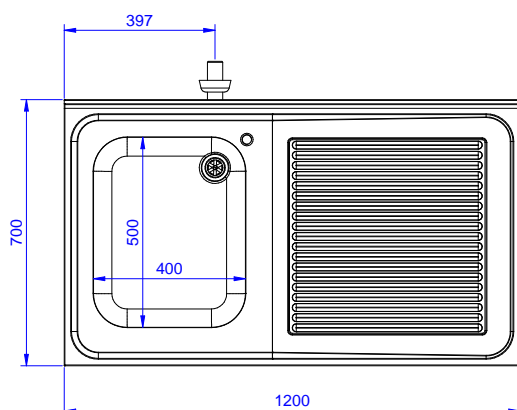

Preparazione Statica EB Line Lavatoio con 1 vasca e gocciolatoio destro, da 1200 mm

ARTICOLO N° _____

MODELLO N° _____

NOME _____

SIS # _____

AIA # _____

132932 (ESBD1217R)

Lavatoio con 1 vasca 500x500 mm e gocciolatoio destro, per lavastoviglie sottotavolo, da 1200 mm

Descrizione

Articolo N° _____

Lavatoio in acciaio inox AISI 304 con piano di lavoro da 50 mm e spessore 8/10. Insonorizzato con piega salvamani sui bordi e dotato di involucro perimetrale ed angoli saldati. Gambe quadre in acciaio inox AISI 304 (40x40 mm) con piedini regolabili in altezza. Alzatina paraspruzzi posteriore con raggiatura 10 mm, altezza 100 mm e spessore 13 mm. Una vasca da 500x500xh250 mm dotata di tubo troppopieno e piletta di scarico da 2". Gocciolatoio stampato posizionato sulla parte destra sotto il quale si può inserire una lavastoviglie.

Approvazione: _____

Fronte

Lato

D = Scarico acqua

Alto

Informazioni chiave

| | |
|----------------------------------|--------------|
| Dimensioni esterne, larghezza: | 1200 mm |
| 132932 (ESBD1217R) | |
| Dimensioni esterne, profondità: | 700 mm |
| Dimensioni esterne, altezza: | 900 mm |
| Dimensione alzatina, altezza: | 100 mm |
| Dimensione alzatina, profondità: | 13 mm |
| Dimensione alzatina, raggio: | R=10 |
| Numero di vasche: | 1 |
| Dimensione vasca: | 400X500XH250 |
| Peso netto: | 55 kg |