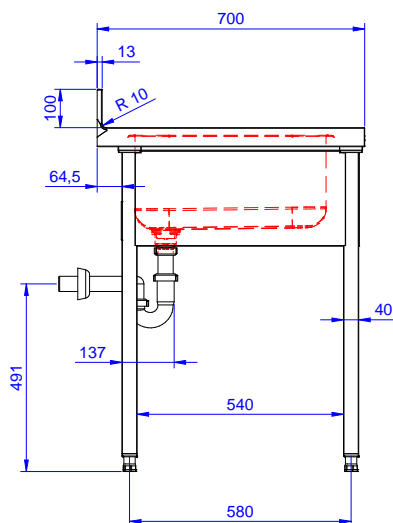

Descrizione

Articolo N° _____

Lavatoio in acciaio inox AISI 304 con piano di lavoro da 50 mm e spessore 8/10. Insonorizzato con piega salvamani sui bordi e dotato di involucro perimetrale ed angoli saldati. Gambe quadre in acciaio inox AISI 304 (40x40 mm) con piedini regolabili in altezza. Alzatina paraspruzzi posteriore con raggiatura 10 mm, altezza 100 mm e spessore 13 mm. Una vasca da 500x500xh250 mm dotata di tubo troppopieno e piletta di scarico da 2". Gocciolatoio stampato posizionato sulla parte destra sotto il quale si può inserire una lavastoviglie.

Approvazione: _____

Fronte

Lato

D = Scarico acqua

Alto

Informazioni chiave

| | |
|----------------------------------|--------------|
| Dimensioni esterne, larghezza: | 1200 mm |
| 132932 (ESBD1217R) | |
| Dimensioni esterne, profondità: | 700 mm |
| Dimensioni esterne, altezza: | 900 mm |
| Dimensione alzatina, altezza: | 100 mm |
| Dimensione alzatina, profondità: | 13 mm |
| Dimensione alzatina, raggio: | R=10 |
| Numero di vasche: | 1 |
| Dimensione vasca: | 400X500XH250 |
| Peso netto: | 55 kg |