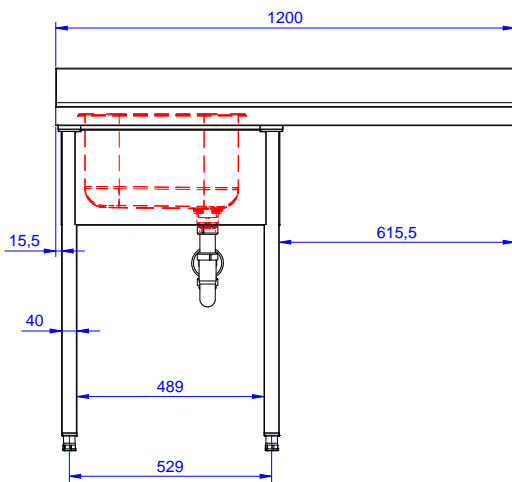

Preparazione Statica EB Line Lavatoio con 1 vasca e gocciolatoio destro, da 1200 mm

ARTICOLO N° _____

MODELLO N° _____

NOME _____

SIS # _____

AIA # _____

132932 (ESBD1217R)

Lavatoio con 1 vasca 500x500 mm e gocciolatoio destro, per lavastoviglie sottotavolo, da 1200 mm

Descrizione

Articolo N°

Lavatoio in acciaio inox AISI 304 con piano di lavoro da 50 mm e spessore 8/10. Insonorizzato con piega salvamani sui bordi e dotato di involucro perimetrale ed angoli saldati. Gambe quadre in acciaio inox AISI 304 (40x40 mm) con piedini regolabili in altezza. Alzatina paraspruzzi posteriore con raggiatura 10 mm, altezza 100 mm e spessore 13 mm. Una vasca da 500x500xh250 mm dotata di tubo troppopieno e piletta di scarico da 2". Gocciolatoio stampato posizionato sulla parte destra sotto il quale si può inserire una lavastoviglie.

Approvazione: _____

Fronte

Lato

D = Scarico acqua

Alto

Informazioni chiave

Dimensioni esterne, larghezza:	1200 mm
132932 (ESBD1217R)	
Dimensioni esterne, profondità:	700 mm
Dimensioni esterne, altezza:	900 mm
Dimensione alzatina, altezza:	100 mm
Dimensione alzatina, profondità:	13 mm
Dimensione alzatina, raggio:	R=10
Numero di vasche:	1
Dimensione vasca:	400X500XH250
Peso netto:	55 kg