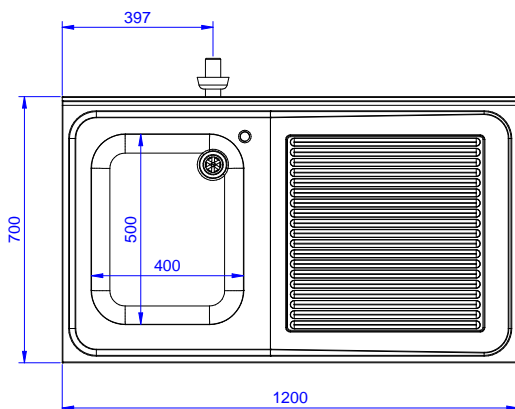

Preparazione Statica EB Line Lavatoio con 1 vasca e gocciolatoio destro, da 1200 mm

ARTICOLO N° _____

MODELLO N° _____

NOME _____

SIS # _____

AIA # _____

132932 (ESBD1217R)

Lavatoio con 1 vasca 500x500 mm e gocciolatoio destro, per lavastoviglie sottotavolo, da 1200 mm

Descrizione

Articolo N°

Lavatoio in acciaio inox AISI 304 con piano di lavoro da 50 mm e spessore 8/10. Insonorizzato con piega salvamani sui bordi e dotato di involucro perimetrale ed angoli saldati. Gambe quadre in acciaio inox AISI 304 (40x40 mm) con piedini regolabili in altezza. Alzatina paraspruzzi posteriore con raggiatura 10 mm, altezza 100 mm e spessore 13 mm. Una vasca da 500x500xh250 mm dotata di tubo troppopieno e piletta di scarico da 2". Gocciolatoio stampato posizionato sulla parte destra sotto il quale si può inserire una lavastoviglie.

Approvazione: _____

Fronte

Lato

D = Scarico acqua

Alto

Informazioni chiave

Dimensioni esterne, larghezza:	1200 mm
132932 (ESBD1217R)	
Dimensioni esterne, profondità:	700 mm
Dimensioni esterne, altezza:	900 mm
Dimensione alzatina, altezza:	100 mm
Dimensione alzatina, profondità:	13 mm
Dimensione alzatina, raggio:	R=10
Numero di vasche:	1
Dimensione vasca:	400X500XH250
Peso netto:	55 kg