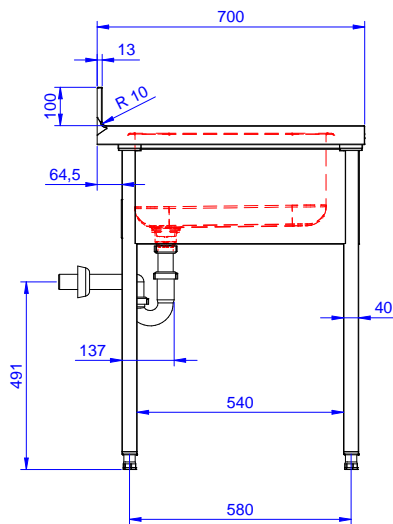

Descrizione

Articolo N°

Lavatoio in acciaio inox AISI 304 con piano di lavoro da 50 mm e spessore 8/10. Insonorizzato con piega salvamani sui bordi e dotato di involucro perimetrale ed angoli saldati. Gambe quadre in acciaio inox AISI 304 (40x40 mm) con piedini regolabili in altezza. Alzatina paraspruzzi posteriore con raggiatura 10 mm, altezza 100 mm e spessore 13 mm. Una vasca da 500x500xh250 mm dotata di tubo troppopieno e piletta di scarico da 2". Gocciolatoio stampato posizionato sulla parte destra sotto il quale si può inserire una lavastoviglie.

Approvazione: _____

Fronte

Lato

D = Scarico acqua

Alto

Informazioni chiave

Dimensioni esterne, larghezza:	1200 mm
132932 (ESBD1217R)	
Dimensioni esterne, profondità:	700 mm
Dimensioni esterne, altezza:	900 mm
Dimensione alzatina, altezza:	100 mm
Dimensione alzatina, profondità:	13 mm
Dimensione alzatina, raggio:	R=10
Numero di vasche:	1
Dimensione vasca:	400X500XH250
Peso netto:	55 kg